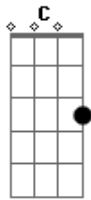

# Diego EZ - Huye de Aquí

tom:

Intro: Am Em C D  
Am Em G D

Am Em G  
Escápate de mi y no vuelvas por favor  
G D  
Yo estoy tratando de darle sentido  
Am Em G  
A todo el daño que te he hecho sin pensar  
G D  
Cada que yo trataba de mejorar

Am Em G  
Huye de aquí no te enriedes más  
G D  
A esas cadenas que te hacen mucho mal  
Am Em G  
Y déjame entender el porque  
G Em  
No puedo volver a ser lo que era ayer

Am Em G  
Mi corazón ya no sabe que hacer  
G D  
Para poder seguir amandote...eee  
Am Em G  
Huuuye de aquí...iii  
G D

## Acordes

© ukulele-chords.com

© ukulele-chords.com

© ukulele-chords.com

© ukulele-chords.com

© ukulele-chords.com

No ves que esto está acabando con los dos  
Am Em G  
Ya no se que más se puede hacer  
G D  
Todo lo que construimos se acabó

( Am Em G D Am Em )

G D  
Ayyy yayay corazón

Am Em  
Solo podemos hacer una cosa más  
G D  
Ser felices con lo que nos queda  
Am Em  
Y este tonto corazón no te olvidará  
G D  
Siempre te va a amar hasta el final