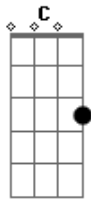

Diego EZ - Huye de Aquí

tom:

Intro: Am Em C D
Am Em G D

Am Em G
Escápate de mi y no vuelvas por favor
G D
Yo estoy tratando de darle sentido
Am Em G
A todo el daño que te he hecho sin pensar
G D
Cada que yo trataba de mejorar

Am Em G
Huye de aquí no te enriedes más
G D
A esas cadenas que te hacen mucho mal
Am Em G
Y déjame entender el porque
G Em
No puedo volver a ser lo que era ayer

Am Em G
Mi corazón ya no sabe que hacer
G D
Para poder seguir amandote...eee
Am Em G
Huuuye de aquí...iii
G D

Acordes

© ukulele-chords.com

© ukulele-chords.com

© ukulele-chords.com

© ukulele-chords.com

© ukulele-chords.com

No ves que esto está acabando con los dos
Am Em G
Ya no se que más se puede hacer
G D
Todo lo que construimos se acabó

(Am Em G D Am Em)

G D
Ayyy yayay corazón

Am Em
Solo podemos hacer una cosa más
G D
Ser felices con lo que nos queda
Am Em
Y este tonto corazón no te olvidará
G D
Siempre te va a amar hasta el final

(Am Em G D)
(Am Em G D)