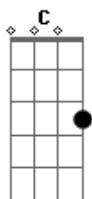

# Diego EZ - Huye de Aquí

tom:

Intro: Am Em C D  
Am Em G D

Am Em G  
Escápate de mi y no vuelvas por favor  
G D  
Yo estoy tratando de darle sentido  
Am Em G  
A todo el daño que te he hecho sin pensar  
G D  
Cada que yo trataba de mejorar

Am Em G  
Huye de aquí no te enriedes más  
G D  
A esas cadenas que te hacen mucho mal  
Am Em G  
Y déjame entender el porque  
G Em  
No puedo volver a ser lo que era ayer

Am Em G  
Mi corazón ya no sabe que hacer  
G D  
Para poder seguir amandote...eee  
Am Em G  
Huuuye de aquí...iii  
G D

## Acordes

© ukulele-chords.com

© ukulele-chords.com

© ukulele-chords.com

© ukulele-chords.com

© ukulele-chords.com

No ves que esto está acabando con los dos  
Am Em G  
Ya no se que más se puede hacer  
G D  
Todo lo que construimos se acabó