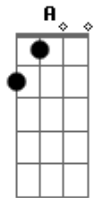

Ela passou o telefone, disse amanhã me liga

Na hora eu pensei achei o amor da minha vida

Pra mim era verdade nem fiquei desconfiado

Mas quando eu liguei no outro dia

Eu só escutei tu tu tu tu, tu foi enganado

Eu fui desprevenido e no primeiro beijo

Eu vi amor aonde não existe

Vou correr pro buteco lá tem o remédio

E pra tirar esse amor só pinga do dia seguinte

Só pinga do dia seguinte

Acordes

© ukulele-chords.com