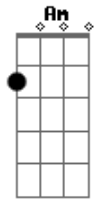

© ukulele-chords.com