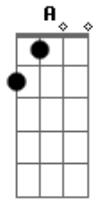

Ela passou o telefone, disse amanhã me liga

Na hora eu pensei achei o amor da minha vida

Pra mim era verdade nem fiquei desconfiado

Mas quando eu liguei no outro dia

Eu só escutei tu tu tu tu, tu foi enganado

Eu fui desprevenido e no primeiro beijo

Eu vi amor aonde não existe

Vou correr pro buteco lá tem o remédio

E pra tirar esse amor só pinga do dia seguinte

Só pinga do dia seguinte

Acordes

© ukulele-chords.com