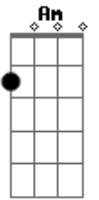

© ukulele-chords.com