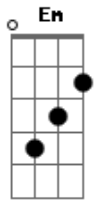

© ukulele-chords.com