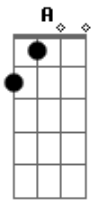

© ukulele-chords.com