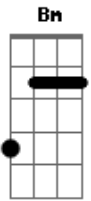

© ukulele-chords.com