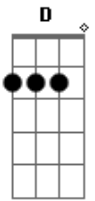

Diego e Ray - Coração de Isca

Tom: **D**
Intro: **Em Bm D A**

Em **Bm**
Aquele eu te amo
D **A**
Parecia ser verdade em
Em **Bm**
Aquele abraço apertado
Suspiro forçado
D **A**
Então era saudade de alguém
Em
Tinha que ser logo eu
Bm
A pessoa que mais te entendeu
D
Quando "cê" largou dele e sofreu
A
Quem fez curativo em você fui eu
Em
Tinha que ser logo eu
Bm
Que escolheu pra cair na armadilha

D **A**
Logo eu, que te amava e não via malícia
Em
Cê fez meu coração de isca
Bm
Tinha uma plano em vista
D
Fiz a ponte pra ele voltar
A
Eu só fiz o amor dele aumentar
Em
Cê fez meu coração de isca
Bm
Tinha uma plano em vista
D
E no filme dele e você
A
Eu Só fiz papel de dublê
Em
Vai o oscar de melhor atriz
Bm D A Em
Pra você

Acordes

© ukulele-chords.com