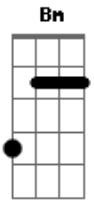

© ukulele-chords.com