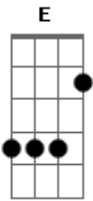

Diego e Marcel - Detran

Tom: A

^A
Tô passando o sinal vermelho

^E
Tô entrando em desespero

^{Bm}
Pra te encontrar

^D
Que loucura

^A
Derrapando na curva mesmo

^E
100 Por hora eu tô sem freio

^D
Excesso de amor

^D
Excesso de paixão

^{Bm} ^E
Me multa por excesso de saudade, por velocidade não

Acordes

© ukulele-chords.com

© ukulele-chords.com

© ukulele-chords.com

© ukulele-chords.com