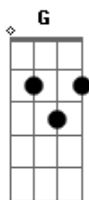

Depois fala que me ama

Mas a noite você volta e vai dormi nos braços dele

Ciume!

Sei que sou seu amante mais sinto ciúme

Se não sente mais nada por ele me assume

Que eu troco o quarto de motel por uma lua de mel

Se vira

E invente uma história pra ele e me avisa

Só me fala a hora e o lugar que eu te busco

E te levo direto pro altar não importa o lugar

Te assumo

Acordes

© ukulele-chords.com

© ukulele-chords.com