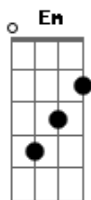

© ukulele-chords.com