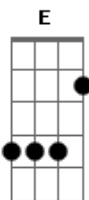

© ukulele-chords.com