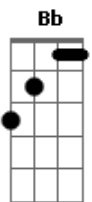

© ukulele-chords.com