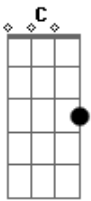

© ukulele-chords.com