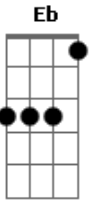

© ukulele-chords.com