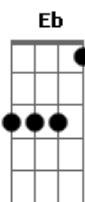

© ukulele-chords.com