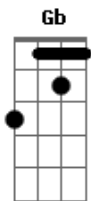

© ukulele-chords.com