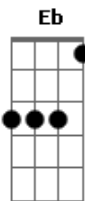

© ukulele-chords.com