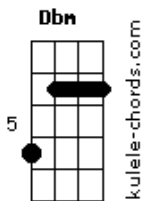

© ukulele-chords.com

© ukulele-chords.com