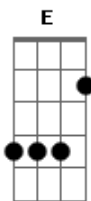

Diego & Arnaldo - Relógio Parado

Tom: Eb

m (forma dos acordes no tom de Dbm)

Capostrate na 2ª casa

Intro: Dbm E B Gb
Dbm E B Gb
Dbm E B Gb
Dbm E B Gb

[Primeira Parte]

Dbm
Ela não sabe ainda
Mas eu vou ser o grande amor E da sua vida
Só falta ela se apaixonar B
Ah.. essa hora vai chegar! Gb

Dbm
E na cabeça dela

Eu só sou mais um E
Um esquema zé roela
Que vai levar pra cama e pular fora B
Mal sabe ela o fim dessa história Gb

[Refrão]

Dbm E
Nós dois na cama, no meu quarto
Me dá só meia hora de amor B
Com o relógio parado Gb

Dbm E
Na cama, no quarto B
A gente dorme se pegando
E acorda apaixonado Gb

Dbm E
Na cama, no quarto B
Me dá só meia hora de amor
Com o relógio parado Gb

Dbm E
Na cama, no quarto

B
A gente dorme se pegando
Gb
E acorda apaixonado
Pedacos de amor pra todo lado!
(Dbm E B Gb)
(Dbm E B Gb)

[Primeira Parte]

Dbm
E na cabeça dela
Eu só sou mais um E
Um esquema zé roela E
Que vai levar pra cama e pular fora B
Mal sabe ela o fim dessa história Gb
[Refrão]

Dbm E
Nós dois na cama, no meu quarto B
Me dá só meia hora de amor Gb
Com o relógio parado

Dbm E
Na cama, no quarto B
A gente dorme se pegando Gb
E acorda apaixonado

Dbm E
Na cama, no quarto B
Me dá só meia hora de amor Gb
Com o relógio parado

Dbm E
Na cama, no quarto B
A gente dorme se pegando Gb
E acorda apaixonado

Pedacos de amor pra todo lado!

Dbm E B Gb
Pedacos de amor pra todo lado!
Dbm E B Gb Dbm
Pedacos de amor pra todo lado!

Acordes

© ukulele-chords.com

© ukulele-chords.com

© ukulele-chords.com

© ukulele-chords.com

© ukulele-chords.com