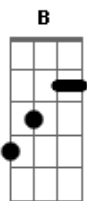

Diego & Arnaldo - Relógio Parado

Tom: Eb

m (forma dos acordes no tom de Dbm)

Capostrate na 2ª casa

Intro: Dbm E B Gb
Dbm E B Gb
Dbm E B Gb
Dbm E B Gb

[Primeira Parte]

Dbm
Ela não sabe ainda
Mas eu vou ser o grande amor E da sua vida
Só falta ela se apaixonar B
Ah.. essa hora vai chegar! Gb

Dbm
E na cabeça dela

Eu só sou mais um E
Um esquema zé roela
Que vai levar pra cama e pular fora B
Mal sabe ela o fim dessa história Gb

[Refrão]

Dbm E
Nós dois na cama, no meu quarto
Me dá só meia hora de amor B
Com o relógio parado Gb

Dbm E
Na cama, no quarto B
A gente dorme se pegando
E acorda apaixonado Gb

Dbm E
Na cama, no quarto B
Me dá só meia hora de amor
Com o relógio parado Gb

Dbm E
Na cama, no quarto

B
A gente dorme se pegando
Gb
E acorda apaixonado
Pedacos de amor pra todo lado!

(Dbm E B Gb)
(Dbm E B Gb)

[Primeira Parte]

Dbm
E na cabeça dela
Eu só sou mais um E
Um esquema zé roela E
Que vai levar pra cama e pular fora B
Mal sabe ela o fim dessa história Gb
[Refrão]

Dbm E
Nós dois na cama, no meu quarto B
Me dá só meia hora de amor Gb
Com o relógio parado

Dbm E
Na cama, no quarto B
A gente dorme se pegando Gb
E acorda apaixonado

Dbm E
Na cama, no quarto B
Me dá só meia hora de amor Gb
Com o relógio parado

Dbm E
Na cama, no quarto B
A gente dorme se pegando Gb
E acorda apaixonado

Pedacos de amor pra todo lado!

Dbm E B Gb
Pedacos de amor pra todo lado!
Dbm E B Gb Dbm
Pedacos de amor pra todo lado!

Acordes