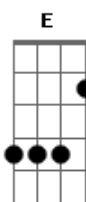

© ukulele-chords.com