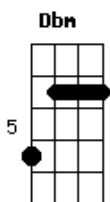

© ukulele-chords.com