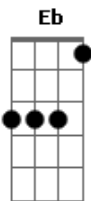

Diego & Arnaldo - Relógio Parado

Tom: Eb

m (forma dos acordes no tom de Dbm)

Capostrate na 2ª casa

Intro: Dbm E B Gb
Dbm E B Gb
Dbm E B Gb
Dbm E B Gb

[Primeira Parte]

Dbm
Ela não sabe ainda
Mas eu vou ser o grande amor E da sua vida
Só falta ela se apaixonar B
Ah.. essa hora vai chegar! Gb

Dbm
E na cabeça dela

Eu só sou mais um E
Um esquema zé roela
Que vai levar pra cama e pular fora B
Mal sabe ela o fim dessa história Gb

[Refrão]

Dbm E
Nós dois na cama, no meu quarto
Me dá só meia hora de amor B
Com o relógio parado Gb

Dbm E
Na cama, no quarto B
A gente dorme se pegando
E acorda apaixonado Gb

Dbm E
Na cama, no quarto B
Me dá só meia hora de amor
Com o relógio parado Gb

Dbm E
Na cama, no quarto

B
A gente dorme se pegando
Gb
E acorda apaixonado
Pedacos de amor pra todo lado!
(Dbm E B Gb)
(Dbm E B Gb)

[Primeira Parte]

Dbm
E na cabeça dela
Eu só sou mais um E
Um esquema zé roela E
Que vai levar pra cama e pular fora B
Mal sabe ela o fim dessa história Gb
[Refrão]

Dbm E
Nós dois na cama, no meu quarto B
Me dá só meia hora de amor Gb
Com o relógio parado

Dbm E
Na cama, no quarto B
A gente dorme se pegando Gb
E acorda apaixonado

Dbm E
Na cama, no quarto B
Me dá só meia hora de amor Gb
Com o relógio parado

Dbm E
Na cama, no quarto B
A gente dorme se pegando Gb
E acorda apaixonado

Pedacos de amor pra todo lado!

Dbm E B Gb
Pedacos de amor pra todo lado!
Dbm E B Gb Dbm
Pedacos de amor pra todo lado!

Acordes

© ukulele-chords.com

© ukulele-chords.com

© ukulele-chords.com

© ukulele-chords.com

© ukulele-chords.com