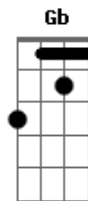

© ukulele-chords.com