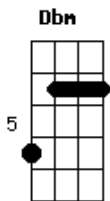

© ukulele-chords.com