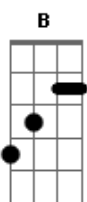

Diego & Arnaldo - Relógio Parado

Tom: Eb

m (forma dos acordes no tom de Dbm)

Capostrate na 2ª casa

Intro: Dbm E B Gb
Dbm E B Gb
Dbm E B Gb
Dbm E B Gb

[Primeira Parte]

Dbm
Ela não sabe ainda
Mas eu vou ser o grande amor E da sua vida
Só falta ela se apaixonar B
Ah.. essa hora vai chegar! Gb

Dbm
E na cabeça dela

Eu só sou mais um E
Um esquema zé roela
Que vai levar pra cama e pular fora B
Mal sabe ela o fim dessa história Gb

[Refrão]

Dbm E
Nós dois na cama, no meu quarto
Me dá só meia hora de amor B
Com o relógio parado Gb

Dbm E
Na cama, no quarto B
A gente dorme se pegando
E acorda apaixonado Gb

Dbm E
Na cama, no quarto B
Me dá só meia hora de amor
Com o relógio parado Gb

Dbm E
Na cama, no quarto

B
A gente dorme se pegando
Gb
E acorda apaixonado
Pedacos de amor pra todo lado!

(Dbm E B Gb)
(Dbm E B Gb)

[Primeira Parte]

Dbm
E na cabeça dela
Eu só sou mais um E
Um esquema zé roela E
Que vai levar pra cama e pular fora B
Mal sabe ela o fim dessa história Gb
[Refrão]

Dbm E
Nós dois na cama, no meu quarto B
Me dá só meia hora de amor Gb
Com o relógio parado

Dbm E
Na cama, no quarto B
A gente dorme se pegando Gb
E acorda apaixonado

Dbm E
Na cama, no quarto B
Me dá só meia hora de amor Gb
Com o relógio parado

Dbm E
Na cama, no quarto B
A gente dorme se pegando Gb
E acorda apaixonado

Pedacos de amor pra todo lado!

Dbm E B Gb Pedacos de amor pra todo lado!
Dbm E B Gb Pedacos de amor pra todo lado! Dbm

Acordes