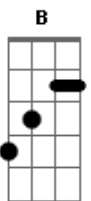

Diego & Arnaldo - Relógio Parado

Tom: Eb

m (forma dos acordes no tom de Dbm)

Capostrate na 2ª casa

Intro: Dbm E B Gb
Dbm E B Gb
Dbm E B Gb
Dbm E B Gb

[Primeira Parte]

Dbm
Ela não sabe ainda
Mas eu vou ser o grande amor E da sua vida
Só falta ela se apaixonar B
Ah.. essa hora vai chegar! Gb

Dbm
E na cabeça dela

Eu só sou mais um E
Um esquema zé roela
Que vai levar pra cama e pular fora B
Mal sabe ela o fim dessa história Gb

[Refrão]

Dbm E
Nós dois na cama, no meu quarto
Me dá só meia hora de amor B
Com o relógio parado Gb

Dbm E
Na cama, no quarto B
A gente dorme se pegando
E acorda apaixonado Gb

Dbm E
Na cama, no quarto B
Me dá só meia hora de amor
Com o relógio parado Gb

Dbm E
Na cama, no quarto

B
A gente dorme se pegando
Gb
E acorda apaixonado
Pedacos de amor pra todo lado!
(Dbm E B Gb)
(Dbm E B Gb)

[Primeira Parte]

Dbm
E na cabeça dela
Eu só sou mais um E
Um esquema zé roela E
Que vai levar pra cama e pular fora B
Mal sabe ela o fim dessa história Gb
[Refrão]

Dbm E
Nós dois na cama, no meu quarto B
Me dá só meia hora de amor Gb
Com o relógio parado

Dbm E
Na cama, no quarto B
A gente dorme se pegando Gb
E acorda apaixonado

Dbm E
Na cama, no quarto B
Me dá só meia hora de amor Gb
Com o relógio parado

Dbm E
Na cama, no quarto B
A gente dorme se pegando Gb
E acorda apaixonado

Pedacos de amor pra todo lado!

Dbm E B Gb
Pedacos de amor pra todo lado!
Dbm E B Gb Dbm
Pedacos de amor pra todo lado!

Acordes

© ukulele-chords.com