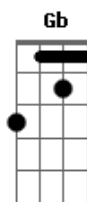

© ukulele-chords.com