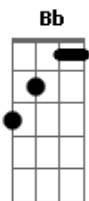

Diego & Arnaldo - Pode Orar

tom:

Intro: F Dm Bb C

F
Lembra quando eu ia com o meu beijo de língua
Você colocava a língua toda fria e me esfriava
Dm
Lembra quando eu tirava a minha roupa toda
Você só de meia roupa, sem vontade, sem pegada
Bb
C
E eu me pegava te ligando e você ignorante ignorava
Gm C
Aí do nada eu deixo de ser o nada

F Dm
Pode orar pra minha saudade bater devagar
Bb
Aí vai só Deus que que vai te aliviar
Gm Bb
Pode orar por que eu não volto
C
Nem se eu te ver ajoelhar

F Dm
Pode orar pra minha saudade bater devagar
Bb
Aí vai só Deus que que vai te aliviar
Gm Bb
Pode orar por que eu não volto
C
Nem se eu te ver ajoelhar
F Dm Bb C
Pode orar

Lembra quando eu ia com o meu beijo de língua
Você colocava a língua toda fria e me esfriava
Dm
Lembra quando eu tirava a minha roupa toda
Você só de meia roupa, sem vontade, sem pegada
Bb
C
E eu me pegava te ligando e você ignorante ignorava
Gm C
Aí do nada eu deixo de ser o nada

F Dm
Pode orar pra minha saudade bater devagar
Bb
Aí vai só Deus que que vai te aliviar
Gm Bb
Pode orar por que eu não volto
C
Nem se eu te ver ajoelhar

F Dm
Pode orar pra minha saudade bater devagar
Bb
Aí vai só Deus que que vai te aliviar
Gm Bb
Pode orar por que eu não volto
C
Nem se eu te ver ajoelhar
F Dm Bb
Pode orar
Por que eu não volto
C
Nem se eu te ver ajoelhar
F
Pode orar

Acordes

© ukulele-chords.com

© ukulele-chords.com

© ukulele-chords.com

© ukulele-chords.com

© ukulele-chords.com