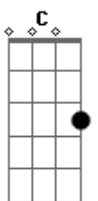

Diego & Arnaldo - Pode Orar

tom:

Intro: F Dm Bb C

F
Lembra quando eu ia com o meu beijo de língua
Você colocava a língua toda fria e me esfriava
Dm
Lembra quando eu tirava a minha roupa toda
Você só de meia roupa, sem vontade, sem pegada
Bb
C
E eu me pegava te ligando e você ignorante ignorava
Gm C
Aí do nada eu deixo de ser o nada

Acordes

© ukulele-chords.com

© ukulele-chords.com

© ukulele-chords.com

© ukulele-chords.com

© ukulele-chords.com

Lembra quando eu ia com o meu beijo de língua
Você colocava a língua toda fria e me esfriava
Dm
Lembra quando eu tirava a minha roupa toda
Você só de meia roupa, sem vontade, sem pegada
Bb
C
E eu me pegava te ligando e você ignorante ignorava
Gm C
Aí do nada eu deixo de ser o nada