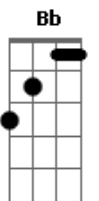

Diego & Arnaldo - Pode Orar

tom:

Intro: F Dm Bb C

F
Lembra quando eu ia com o meu beijo de língua
Você colocava a língua toda fria e me esfriava
Dm
Lembra quando eu tirava a minha roupa toda
Você só de meia roupa, sem vontade, sem pegada
Bb
C
E eu me pegava te ligando e você ignorante ignorava
Gm C
Aí do nada eu deixo de ser o nada

F Dm
Pode orar pra minha saudade bater devagar
Bb
Aí vai só Deus que que vai te aliviar
Gm Bb
Pode orar por que eu não volto
C
Nem se eu te ver ajoelhar

F Dm
Pode orar pra minha saudade bater devagar
Bb
Aí vai só Deus que que vai te aliviar
Gm Bb
Pode orar por que eu não volto
C
Nem se eu te ver ajoelhar
F Dm Bb C
Pode orar

Acordes

© ukulele-chords.com

© ukulele-chords.com

© ukulele-chords.com

© ukulele-chords.com

© ukulele-chords.com

Lembra quando eu ia com o meu beijo de língua
Você colocava a língua toda fria e me esfriava
Dm
Lembra quando eu tirava a minha roupa toda
Você só de meia roupa, sem vontade, sem pegada
Bb
C
E eu me pegava te ligando e você ignorante ignorava
Gm C
Aí do nada eu deixo de ser o nada