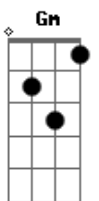

Diego & Arnaldo - Pode Orar

tom:

Intro: F Dm Bb C

F
Lembra quando eu ia com o meu beijo de língua
Você colocava a língua toda fria e me esfriava
Dm
Lembra quando eu tirava a minha roupa toda
Você só de meia roupa, sem vontade, sem pegada
Bb
C
E eu me pegava te ligando e você ignorante ignorava
Gm C
Aí do nada eu deixo de ser o nada

F Dm
Pode orar pra minha saudade bater devagar
Bb
Aí vai só Deus que que vai te aliviar
Gm Bb
Pode orar por que eu não volto
C
Nem se eu te ver ajoelhar

F Dm
Pode orar pra minha saudade bater devagar
Bb
Aí vai só Deus que que vai te aliviar
Gm Bb
Pode orar por que eu não volto
C
Nem se eu te ver ajoelhar
F Dm Bb C
Pode orar

Acordes

© ukulele-chords.com

© ukulele-chords.com

© ukulele-chords.com

© ukulele-chords.com

© ukulele-chords.com

Lembra quando eu ia com o meu beijo de língua
Você colocava a língua toda fria e me esfriava
Dm
Lembra quando eu tirava a minha roupa toda
Você só de meia roupa, sem vontade, sem pegada
Bb
C
E eu me pegava te ligando e você ignorante ignorava
Gm C
Aí do nada eu deixo de ser o nada