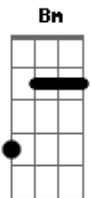

© ukulele-chords.com