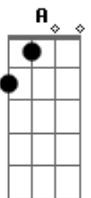

Em Desculpe o nível

Da minha sensibilidade
Bm É que tá chato

Só eu sentir saudade
D2 E quando eu tiro o pé da gente

Cê aproveita e transfere
A A responsabilidade

[Pré-Refrão]

Em E diz que também tô

Distante da sua vida
Dadd9 Mas não se toca que a distância
Cadd9 Da minha boca pra sua
D É a mesma da sua pra minha

[Refrão]

Cadd9 Em7 G
O coração que congela
D
Toda vez que beija a boca de quem ama
Cadd9 Em7 G
Vai buscar em outra pessoa
D
O fogo que tá faltando na sua cama
Am7 Em7
E depois não vem falar
D
Que se arrependeu
Eu só busquei na rua
O amor que não me deu
Cadd9 Em7 G
O coração que congela

D
Toda vez que beija a boca de quem ama
Cadd9 Em7 G
Vai buscar em outra pessoa

D
O fogo que tá faltando na sua cama
Am7 Em7
E depois não vem falar
D
Que se arrependeu

Eu só busquei na rua
Am7 Em D
O amor que não me deu

(Am7 Em D)

[Pré-Refrão]

Em7 E diz que também tô

Distante da sua vida
D Mas não se toca que a distância
Cadd9 Da minha boca pra sua
D É a mesma da sua pra minha

[Refrão Final]

Cadd9 Em7 G
O coração que congela
D
Toda vez que beija a boca de quem ama
Cadd9 Em7 G
Vai buscar em outra pessoa
D
O fogo que tá faltando na sua cama
Am7 Em7
E depois não vem falar
D
Que se arrependeu
Eu só busquei na rua
O amor que não me deu

Cadd9 Em7 G
O coração que congela
D
Toda vez que beija a boca de quem ama
Cadd9 Em7 G
Vai buscar em outra pessoa
D
O fogo que tá faltando na sua cama
Am7 Em7
E depois não vem falar
D
Que se arrependeu
Eu só busquei na rua
Am7 Em D
O amor que não me deu
Em7
O amor que não me deu

Acordes

© ukulele-chords.com