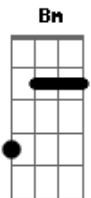

Diego & Arnaldo - Perceptível (part. Diego e Victor Hugo)

tom:
Gm (forma dos acordes no tom de Em)
Capostraste na 3ª casa
Intro: Am7 Em G D

[Primeira Parte]

Em Notei que eu deixei de ser
Bm Interessante pra você
D2 Seu coração fragmentando

O nosso amor
A É tão perceptí__vel

Em Desculpe o nível

Da minha sensibilidade
Bm É que tá chato

Só eu sentir saudade
D2 E quando eu tiro o pé da gente

Cê aproveita e transfere
A A responsabilidade

[Pré-Refrão]

Em E diz que também tô

Distante da sua vida
Dadd9 Mas não se toca que a distância
Cadd9 Da minha boca pra sua
D É a mesma da sua pra minha

[Refrão]

Cadd9 Em7 G
O coração que congela
D
Toda vez que beija a boca de quem ama
Cadd9 Em7 G
Vai buscar em outra pessoa
D
O fogo que tá faltando na sua cama
Am7 Em7
E depois não vem falar
D
Que se arrependeu
Eu só busquei na rua
O amor que não me deu
Cadd9 Em7 G
O coração que congela

D
Toda vez que beija a boca de quem ama
Cadd9 Em7 G
Vai buscar em outra pessoa

D
O fogo que tá faltando na sua cama
Am7 Em7
E depois não vem falar
D
Que se arrependeu

Eu só busquei na rua
Am7 Em D
O amor que não me deu

(Am7 Em D)

[Pré-Refrão]

Em7 E diz que também tô

Distante da sua vida
D Mas não se toca que a distância
Cadd9 Da minha boca pra sua
D É a mesma da sua pra minha

[Refrão Final]

Cadd9 Em7 G
O coração que congela
D
Toda vez que beija a boca de quem ama
Cadd9 Em7 G
Vai buscar em outra pessoa
D
O fogo que tá faltando na sua cama
Am7 Em7
E depois não vem falar
D
Que se arrependeu
Eu só busquei na rua
O amor que não me deu

Cadd9 Em7 G
O coração que congela
D
Toda vez que beija a boca de quem ama
Cadd9 Em7 G
Vai buscar em outra pessoa
D
O fogo que tá faltando na sua cama
Am7 Em7
E depois não vem falar
D
Que se arrependeu
Eu só busquei na rua
Am7 Em D
O amor que não me deu
Em7
O amor que não me deu

Acordes

© ukulele-chords.com

© ukulele-chords.com

© ukulele-chords.com

© ukulele-chords.com