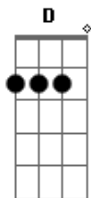

© ukulele-chords.com

© ukulele-chords.com