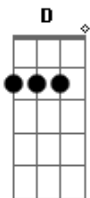

© ukulele-chords.com