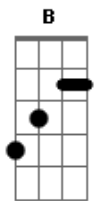

Diego & Arnaldo - Não Vou Aceitar

tom:

Intro: **Dbm** **E** **Badd9**

Badd9
Seu beijo não é mais o mesmo
Dbm
O que aconteceu com seu abraço apertado
E
Meu peito era o seu travesseiro
Badd9
Depois de uma noite de amor
Dbm
Agora deita e vira pro lado

Dbm
Mas eu não vou aceitar

Se tiver outro no caminho
E
Eu passo uma carreta em cima

Mas não deixo te levar
Badd9
O seu amor é meu

Esse amor é meu
E ninguém vai tomar
Dbm **E**
Uma, duas, três, quatro, cinco, seis
Badd9
De saudade na mesa do bar

Dbm
Mas eu não vou aceitar

Se tiver outro no caminho
E
Eu passo uma carreta em cima

Mas não deixo te levar
Badd9
O seu amor é meu

Esse amor é meu
E ninguém vai tomar
Dbm **E**
Uma, duas, três, quatro, cinco, seis
Badd9
De saudade na mesa do bar

Acordes

© ukulele-chords.com