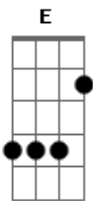

E

© ukulele-chords.com