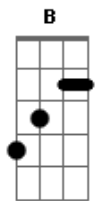

Diego & Arnaldo - Não Vou Aceitar

tom:

Intro: **Dbm** **E** **Badd9**

Badd9
Seu beijo não é mais o mesmo
Dbm
O que aconteceu com seu abraço apertado
E
Meu peito era o seu travesseiro
Badd9
Depois de uma noite de amor
Dbm
Agora deita e vira pro lado

Dbm
Mas eu não vou aceitar

Se tiver outro no caminho
E
Eu passo uma carreta em cima

Mas não deixo te levar
Badd9
O seu amor é meu

Esse amor é meu
E ninguém vai tomar
Dbm **E**
Uma, duas, três, quatro, cinco, seis
Badd9
De saudade na mesa do bar

Dbm
Mas eu não vou aceitar

Se tiver outro no caminho
E
Eu passo uma carreta em cima

Mas não deixo te levar
Badd9
O seu amor é meu

Esse amor é meu
E ninguém vai tomar
Dbm **E**
Uma, duas, três, quatro, cinco, seis
Badd9
De saudade na mesa do bar

Acordes

© ukulele-chords.com