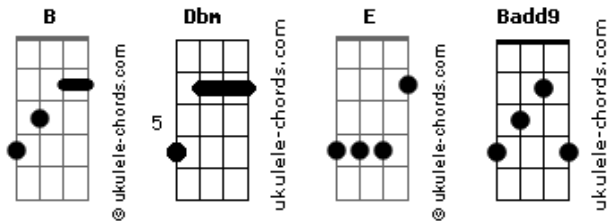

# Diego & Arnaldo - Não Vou Aceitar

tom:

Intro: **Dbm** **E** **Badd9**

**Badd9**  
Seu beijo não é mais o mesmo  
**Dbm**  
O que aconteceu com seu abraço apertado  
**E**  
Meu peito era o seu travesseiro  
**Badd9**  
Depois de uma noite de amor  
**Dbm**  
Agora deita e vira pro lado

**Dbm**  
Mas eu não vou aceitar

Se tiver outro no caminho  
**E**  
Eu passo uma carreta em cima

Mas não deixo te levar  
**Badd9**  
O seu amor é meu

Esse amor é meu  
E ninguém vai tomar  
**Dbm** **E**  
Uma, duas, três, quatro, cinco, seis  
**Badd9**  
De saudade na mesa do bar

## Acordes

( **Dbm** **E** **Badd9** )

**Badd9**  
Seu beijo não é mais o mesmo  
**Dbm**  
O que aconteceu com seu abraço apertado  
**E**  
Meu peito era o seu travesseiro  
**Badd9**  
Depois de uma noite de amor  
**Dbm**  
Agora deita e vira pro lado