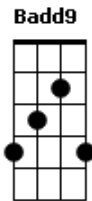

Badd9

© ukulele-chords.com

(**Dbm** **E** **Badd9**)

Badd9
Seu beijo não é mais o mesmo
Dbm
O que aconteceu com seu abraço apertado
E
Meu peito era o seu travesseiro
Badd9
Depois de uma noite de amor
Dbm
Agora deita e vira pro lado

Dbm
Mas eu não vou aceitar

Se tiver outro no caminho
E
Eu passo uma carreta em cima

Mas não deixo te levar
Badd9
O seu amor é meu

Esse amor é meu
E ninguém vai tomar
Dbm **E**
Uma, duas, três, quatro, cinco, seis
Badd9
De saudade na mesa do bar

Dbm
Mas eu não vou aceitar

Se tiver outro no caminho
E
Eu passo uma carreta em cima

Mas não deixo te levar
Badd9
O seu amor é meu

Esse amor é meu
E ninguém vai tomar
Dbm **E**
Uma, duas, três, quatro, cinco, seis
Badd9
De saudade na mesa do bar