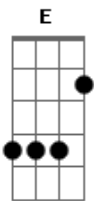

# Diego & Arnaldo - Não Vou Aceitar

tom:

Intro: **Dbm** **E** **Badd9**

**Badd9**  
 Seu beijo não é mais o mesmo  
**Dbm**  
 O que aconteceu com seu abraço apertado  
**E**  
 Meu peito era o seu travesseiro  
**Badd9**  
 Depois de uma noite de amor  
**Dbm**  
 Agora deita e vira pro lado

**Dbm**  
 Mas eu não vou aceitar

Se tiver outro no caminho  
**E**  
 Eu passo uma carreta em cima

Mas não deixo te levar  
**Badd9**  
 O seu amor é meu

Esse amor é meu  
 E ninguém vai tomar  
**Dbm** **E**  
 Uma, duas, três, quatro, cinco, seis  
**Badd9**  
 De saudade na mesa do bar

## Acordes

© ukulele-chords.com

Db

© ukulele-chords.com

© ukulele-chords.com

© ukulele-chords.com

( **Dbm** **E** **Badd9** )

**Badd9**  
 Seu beijo não é mais o mesmo  
**Dbm**  
 O que aconteceu com seu abraço apertado  
**E**  
 Meu peito era o seu travesseiro  
**Badd9**  
 Depois de uma noite de amor  
**Dbm**  
 Agora deita e vira pro lado