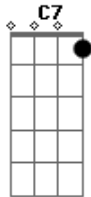

© ukulele-chords.com