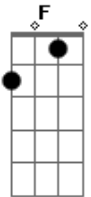

© ukulele-chords.com