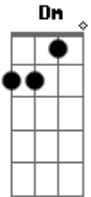

© ukulele-chords.com