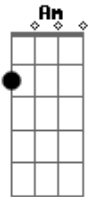

© ukulele-chords.com