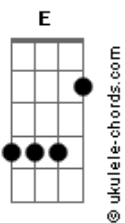

Diego & Arnaldo - Falei Pra Tu (part. DJ Ivis)

tom:

Intro: **Abm** **E** **B** **Ebm7**

[Primeira Parte]

Abm
 Você tá se enganando à toa
E **B**
 Tentando ser feliz com essa pessoa
Gb
 Tu tá ficando louca
Abm
 Esse teu plano pra me esquecer
E
 Tô vendo lá na frente
B
 O que vai acontecer
Gb
 Você vai sofrer

[Pré-Refrão]

Dbm
 Para de orgulho
E
 E deixa de ser ruim
Abm
 Que ainda dá tempo de voltar pra mim
Gb
 Decide aí

[Refrão]

Abm
 Eu falei pra tu
E
 Já falei pra tu
B **Ebm7**
 Que com ele não vai pra lugar nenhum

Abm
 Eu falei pra tu
E
 Já falei pra tu
B **Ebm7**
 Que com ele não vai pra lugar nenhum
Abm
 Já falei pra tu

(**E** **B** **Ebm7**)

[Primeira Parte]

Acordes

Abm
 Você tá se enganando à toa
E **B**
 Tentando ser feliz com essa pessoa
Gb
 Tu tá ficando louca
Abm
 Esse teu plano pra me esquecer
E
 Tô vendo lá na frente
B
 O que vai acontecer
Gb
 Você vai sofrer