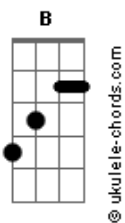

Diego & Arnaldo - Falei Pra Tu (part. DJ Ivis)

tom:

Intro: **Abm** **E** **B** **Ebm7**

[Primeira Parte]

Abm
 Você tá se enganando à toa
E **B**
 Tentando ser feliz com essa pessoa
Gb
 Tu tá ficando louca
Abm
 Esse teu plano pra me esquecer
E
 Tô vendo lá na frente
B
 O que vai acontecer
Gb
 Você vai sofrer

[Pré-Refrão]

Dbm
 Para de orgulho
E
 E deixa de ser ruim
Abm
 Que ainda dá tempo de voltar pra mim
Gb
 Decide aí

[Refrão]

Abm
 Eu falei pra tu
E
 Já falei pra tu
B **Ebm7**
 Que com ele não vai pra lugar nenhum

Abm
 Eu falei pra tu
E
 Já falei pra tu
B **Ebm7**
 Que com ele não vai pra lugar nenhum
Abm
 Já falei pra tu

(**E** **B** **Ebm7**)

[Primeira Parte]

Acordes

Abm
 Você tá se enganando à toa
E **B**
 Tentando ser feliz com essa pessoa
Gb
 Tu tá ficando louca
Abm
 Esse teu plano pra me esquecer
E
 Tô vendo lá na frente
B
 O que vai acontecer
Gb
 Você vai sofrer