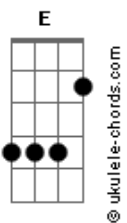

# Diego & Arnaldo - Falei Pra Tu (part. DJ Ivis)

tom:

Intro: **Abm** **E** **B** **Ebm7**

[Primeira Parte]

**Abm**  
 Você tá se enganando à toa  
**E** **B**  
 Tentando ser feliz com essa pessoa  
**Gb**  
 Tu tá ficando louca  
**Abm**  
 Esse teu plano pra me esquecer  
**E**  
 Tô vendo lá na frente  
**B**  
 O que vai acontecer  
**Gb**  
 Você vai sofrer

[Pré-Refrão]

**Dbm**  
 Para de orgulho  
**E**  
 E deixa de ser ruim  
**Abm**  
 Que ainda dá tempo de voltar pra mim  
**Gb**  
 Decide aí

[Refrão]

**Abm**  
 Eu falei pra tu  
**E**  
 Já falei pra tu  
**B** **Ebm7**  
 Que com ele não vai pra lugar nenhum

**Abm**  
 Eu falei pra tu  
**E**  
 Já falei pra tu  
**B** **Ebm7**  
 Que com ele não vai pra lugar nenhum  
**Abm**  
 Já falei pra tu

( **E** **B** **Ebm7** )

[Primeira Parte]

## Acordes

**Abm**  
 Você tá se enganando à toa  
**E** **B**  
 Tentando ser feliz com essa pessoa  
**Gb**  
 Tu tá ficando louca  
**Abm**  
 Esse teu plano pra me esquecer  
**E**  
 Tô vendo lá na frente  
**B**  
 O que vai acontecer  
**Gb**  
 Você vai sofrer