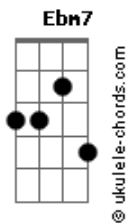

Diego & Arnaldo - Falei Pra Tu (part. DJ Ivis)

tom:

Intro: **Abm** **E** **B** **Ebm7**

[Primeira Parte]

Abm
 Você tá se enganando à toa
E **B**
 Tentando ser feliz com essa pessoa
Gb
 Tu tá ficando louca
Abm
 Esse teu plano pra me esquecer
E
 Tô vendo lá na frente
B
 O que vai acontecer
Gb
 Você vai sofrer

[Pré-Refrão]

Dbm
 Para de orgulho
E
 E deixa de ser ruim
Abm
 Que ainda dá tempo de voltar pra mim
Gb
 Decide aí

[Refrão]

Abm
 Eu falei pra tu
E
 Já falei pra tu
B **Ebm7**
 Que com ele não vai pra lugar nenhum

Abm
 Eu falei pra tu
E
 Já falei pra tu
B **Ebm7**
 Que com ele não vai pra lugar nenhum
Abm
 Já falei pra tu

(**E** **B** **Ebm7**)

[Primeira Parte]

Acordes

Abm
 Você tá se enganando à toa
E **B**
 Tentando ser feliz com essa pessoa
Gb
 Tu tá ficando louca
Abm
 Esse teu plano pra me esquecer
E
 Tô vendo lá na frente
B
 O que vai acontecer
Gb
 Você vai sofrer