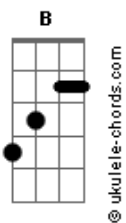

# Diego & Arnaldo - Falei Pra Tu (part. DJ Ivis)

tom:

Intro: **Abm** **E** **B** **Ebm7**

[Primeira Parte]

**Abm**  
 Você tá se enganando à toa  
**E** **B**  
 Tentando ser feliz com essa pessoa  
**Gb**  
 Tu tá ficando louca  
**Abm**  
 Esse teu plano pra me esquecer  
**E**  
 Tô vendo lá na frente  
**B**  
 O que vai acontecer  
**Gb**  
 Você vai sofrer

[Pré-Refrão]

**Dbm**  
 Para de orgulho  
**E**  
 E deixa de ser ruim  
**Abm**  
 Que ainda dá tempo de voltar pra mim  
**Gb**  
 Decide aí

[Refrão]

**Abm**  
 Eu falei pra tu  
**E**  
 Já falei pra tu  
**B** **Ebm7**  
 Que com ele não vai pra lugar nenhum

**Abm**  
 Eu falei pra tu  
**E**  
 Já falei pra tu  
**B** **Ebm7**  
 Que com ele não vai pra lugar nenhum  
**Abm**  
 Já falei pra tu

( **E** **B** **Ebm7** )

[Primeira Parte]

## Acordes

**Abm**  
 Você tá se enganando à toa  
**E** **B**  
 Tentando ser feliz com essa pessoa  
**Gb**  
 Tu tá ficando louca  
**Abm**  
 Esse teu plano pra me esquecer  
**E**  
 Tô vendo lá na frente  
**B**  
 O que vai acontecer  
**Gb**  
 Você vai sofrer