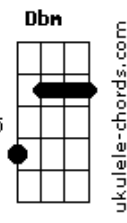

# Diego & Arnaldo - Falei Pra Tu (part. DJ Ivis)

tom:

Intro: **Abm** **E** **B** **Ebm7**

[Primeira Parte]

**Abm**  
 Você tá se enganando à toa  
**E** **B**  
 Tentando ser feliz com essa pessoa  
**Gb**  
 Tu tá ficando louca  
**Abm**  
 Esse teu plano pra me esquecer  
**E**  
 Tô vendo lá na frente  
**B**  
 O que vai acontecer  
**Gb**  
 Você vai sofrer

[Pré-Refrão]

**Dbm**  
 Para de orgulho  
**E**  
 E deixa de ser ruim  
**Abm**  
 Que ainda dá tempo de voltar pra mim  
**Gb**  
 Decide aí

[Refrão]

**Abm**  
 Eu falei pra tu  
**E**  
 Já falei pra tu  
**B** **Ebm7**  
 Que com ele não vai pra lugar nenhum

**Abm**  
 Eu falei pra tu  
**E**  
 Já falei pra tu  
**B** **Ebm7**  
 Que com ele não vai pra lugar nenhum  
**Abm**  
 Já falei pra tu

( **E** **B** **Ebm7** )

[Primeira Parte]

## Acordes

**Abm**  
 Você tá se enganando à toa  
**E** **B**  
 Tentando ser feliz com essa pessoa  
**Gb**  
 Tu tá ficando louca  
**Abm**  
 Esse teu plano pra me esquecer  
**E**  
 Tô vendo lá na frente  
**B**  
 O que vai acontecer  
**Gb**  
 Você vai sofrer