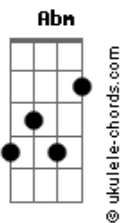

# Diego & Arnaldo - Falei Pra Tu (part. DJ Ivis)

tom:

Intro: **Abm** **E** **B** **Ebm7**

[Primeira Parte]

**Abm**  
 Você tá se enganando à toa  
**E** **B**  
 Tentando ser feliz com essa pessoa  
**Gb**  
 Tu tá ficando louca  
**Abm**  
 Esse teu plano pra me esquecer  
**E**  
 Tô vendo lá na frente  
**B**  
 O que vai acontecer  
**Gb**  
 Você vai sofrer

[Pré-Refrão]

**Dbm**  
 Para de orgulho  
**E**  
 E deixa de ser ruim  
**Abm**  
 Que ainda dá tempo de voltar pra mim  
**Gb**  
 Decide aí

[Refrão]

**Abm**  
 Eu falei pra tu  
**E**  
 Já falei pra tu  
**B** **Ebm7**  
 Que com ele não vai pra lugar nenhum

**Abm**  
 Eu falei pra tu  
**E**  
 Já falei pra tu  
**B** **Ebm7**  
 Que com ele não vai pra lugar nenhum  
**Abm**  
 Já falei pra tu

( **E** **B** **Ebm7** )

[Primeira Parte]

## Acordes

**Abm**  
 Você tá se enganando à toa  
**E** **B**  
 Tentando ser feliz com essa pessoa  
**Gb**  
 Tu tá ficando louca  
**Abm**  
 Esse teu plano pra me esquecer  
**E**  
 Tô vendo lá na frente  
**B**  
 O que vai acontecer  
**Gb**  
 Você vai sofrer