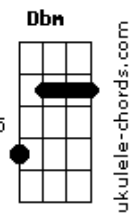

Diego & Arnaldo - Falei Pra Tu (part. DJ Ivis)

tom:

Intro: **Abm** **E** **B** **Ebm7**

[Primeira Parte]

Abm
 Você tá se enganando à toa
E **B**
 Tentando ser feliz com essa pessoa
Gb
 Tu tá ficando louca
Abm
 Esse teu plano pra me esquecer
E
 Tô vendo lá na frente
B
 O que vai acontecer
Gb
 Você vai sofrer

[Pré-Refrão]

Dbm
 Para de orgulho
E
 E deixa de ser ruim
Abm
 Que ainda dá tempo de voltar pra mim
Gb
 Decide aí

[Refrão]

Abm
 Eu falei pra tu
E
 Já falei pra tu
B **Ebm7**
 Que com ele não vai pra lugar nenhum

Abm
 Eu falei pra tu
E
 Já falei pra tu
B **Ebm7**
 Que com ele não vai pra lugar nenhum
Abm
 Já falei pra tu

(**E** **B** **Ebm7**)

[Primeira Parte]

Acordes

Abm
 Você tá se enganando à toa
E **B**
 Tentando ser feliz com essa pessoa
Gb
 Tu tá ficando louca
Abm
 Esse teu plano pra me esquecer
E
 Tô vendo lá na frente
B
 O que vai acontecer
Gb
 Você vai sofrer