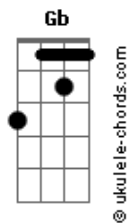

Diego & Arnaldo - Falei Pra Tu (part. DJ Ivis)

tom:

Intro: **Abm** **E** **B** **Ebm7**

[Primeira Parte]

Abm
 Você tá se enganando à toa
E **B**
 Tentando ser feliz com essa pessoa
Gb
 Tu tá ficando louca
Abm
 Esse teu plano pra me esquecer
E
 Tô vendo lá na frente
B
 O que vai acontecer
Gb
 Você vai sofrer

[Pré-Refrão]

Dbm
 Para de orgulho
E
 E deixa de ser ruim
Abm
 Que ainda dá tempo de voltar pra mim
Gb
 Decide aí

[Refrão]

Abm
 Eu falei pra tu
E
 Já falei pra tu
B **Ebm7**
 Que com ele não vai pra lugar nenhum

Abm
 Eu falei pra tu
E
 Já falei pra tu
B **Ebm7**
 Que com ele não vai pra lugar nenhum
Abm
 Já falei pra tu

(**E** **B** **Ebm7**)

[Primeira Parte]

Acordes

Abm
 Você tá se enganando à toa
E **B**
 Tentando ser feliz com essa pessoa
Gb
 Tu tá ficando louca
Abm
 Esse teu plano pra me esquecer
E
 Tô vendo lá na frente
B
 O que vai acontecer
Gb
 Você vai sofrer