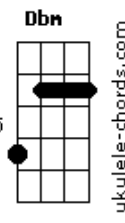

Diego & Arnaldo - Falei Pra Tu (part. DJ Ivis)

tom:

Intro: **Abm** **E** **B** **Ebm7**

[Primeira Parte]

Abm
 Você tá se enganando à toa
E **B**
 Tentando ser feliz com essa pessoa
Gb
 Tu tá ficando louca
Abm
 Esse teu plano pra me esquecer
E
 Tô vendo lá na frente
B
 O que vai acontecer
Gb
 Você vai sofrer

[Pré-Refrão]

Dbm
 Para de orgulho
E
 E deixa de ser ruim
Abm
 Que ainda dá tempo de voltar pra mim
Gb
 Decide aí

[Refrão]

Abm
 Eu falei pra tu
E
 Já falei pra tu
B **Ebm7**
 Que com ele não vai pra lugar nenhum

Abm
 Eu falei pra tu
E
 Já falei pra tu
B **Ebm7**
 Que com ele não vai pra lugar nenhum
Abm
 Já falei pra tu

(**E** **B** **Ebm7**)

[Primeira Parte]

Acordes

Abm
 Você tá se enganando à toa
E **B**
 Tentando ser feliz com essa pessoa
Gb
 Tu tá ficando louca
Abm
 Esse teu plano pra me esquecer
E
 Tô vendo lá na frente
B
 O que vai acontecer
Gb
 Você vai sofrer