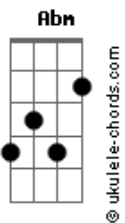

Diego & Arnaldo - Falei Pra Tu (part. DJ Ivis)

tom:

Intro: **Abm** **E** **B** **Ebm7**

[Primeira Parte]

Abm
 Você tá se enganando à toa
E **B**
 Tentando ser feliz com essa pessoa
Gb
 Tu tá ficando louca
Abm
 Esse teu plano pra me esquecer
E
 Tô vendo lá na frente
B
 O que vai acontecer
Gb
 Você vai sofrer

[Pré-Refrão]

Dbm
 Para de orgulho
E
 E deixa de ser ruim
Abm
 Que ainda dá tempo de voltar pra mim
Gb
 Decide aí

[Refrão]

Abm
 Eu falei pra tu
E
 Já falei pra tu
B **Ebm7**
 Que com ele não vai pra lugar nenhum

Abm
 Eu falei pra tu
E
 Já falei pra tu
B **Ebm7**
 Que com ele não vai pra lugar nenhum
Abm
 Já falei pra tu

(**E** **B** **Ebm7**)

[Primeira Parte]

Acordes

Abm
 Você tá se enganando à toa
E **B**
 Tentando ser feliz com essa pessoa
Gb
 Tu tá ficando louca
Abm
 Esse teu plano pra me esquecer
E
 Tô vendo lá na frente
B
 O que vai acontecer
Gb
 Você vai sofrer