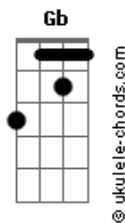

Diego & Arnaldo - Falei Pra Tu (part. DJ Ivis)

tom:

Intro: **Abm** **E** **B** **Ebm7**

[Primeira Parte]

Abm
 Você tá se enganando à toa
E **B**
 Tentando ser feliz com essa pessoa
Gb
 Tu tá ficando louca
Abm
 Esse teu plano pra me esquecer
E
 Tô vendo lá na frente
B
 O que vai acontecer
Gb
 Você vai sofrer

[Pré-Refrão]

Dbm
 Para de orgulho
E
 E deixa de ser ruim
Abm
 Que ainda dá tempo de voltar pra mim
Gb
 Decide aí

[Refrão]

Abm
 Eu falei pra tu
E
 Já falei pra tu
B **Ebm7**
 Que com ele não vai pra lugar nenhum

Abm
 Eu falei pra tu
E
 Já falei pra tu
B **Ebm7**
 Que com ele não vai pra lugar nenhum
Abm
 Já falei pra tu

(**E** **B** **Ebm7**)

[Primeira Parte]

Acordes

Abm
 Você tá se enganando à toa
E **B**
 Tentando ser feliz com essa pessoa
Gb
 Tu tá ficando louca
Abm
 Esse teu plano pra me esquecer
E
 Tô vendo lá na frente
B
 O que vai acontecer
Gb
 Você vai sofrer