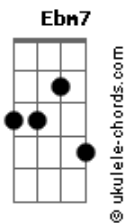

Diego & Arnaldo - Falei Pra Tu (part. DJ Ivis)

tom:

Intro: **Abm** **E** **B** **Ebm7**

[Primeira Parte]

Abm
 Você tá se enganando à toa
E **B**
 Tentando ser feliz com essa pessoa
Gb
 Tu tá ficando louca
Abm
 Esse teu plano pra me esquecer
E
 Tô vendo lá na frente
B
 O que vai acontecer
Gb
 Você vai sofrer

[Pré-Refrão]

Dbm
 Para de orgulho
E
 E deixa de ser ruim
Abm
 Que ainda dá tempo de voltar pra mim
Gb
 Decide aí

[Refrão]

Abm
 Eu falei pra tu
E
 Já falei pra tu
B **Ebm7**
 Que com ele não vai pra lugar nenhum

Abm
 Eu falei pra tu
E
 Já falei pra tu
B **Ebm7**
 Que com ele não vai pra lugar nenhum
Abm
 Já falei pra tu

(**E** **B** **Ebm7**)

[Primeira Parte]

Acordes

Abm
 Você tá se enganando à toa
E **B**
 Tentando ser feliz com essa pessoa
Gb
 Tu tá ficando louca
Abm
 Esse teu plano pra me esquecer
E
 Tô vendo lá na frente
B
 O que vai acontecer
Gb
 Você vai sofrer