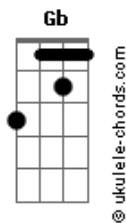

# Diego & Arnaldo - Falei Pra Tu (part. DJ Ivis)

tom:

Intro: **Abm** **E** **B** **Ebm7**

[Primeira Parte]

**Abm**  
 Você tá se enganando à toa  
**E** **B**  
 Tentando ser feliz com essa pessoa  
**Gb**  
 Tu tá ficando louca  
**Abm**  
 Esse teu plano pra me esquecer  
**E**  
 Tô vendo lá na frente  
**B**  
 O que vai acontecer  
**Gb**  
 Você vai sofrer

[Pré-Refrão]

**Dbm**  
 Para de orgulho  
**E**  
 E deixa de ser ruim  
**Abm**  
 Que ainda dá tempo de voltar pra mim  
**Gb**  
 Decide aí

[Refrão]

**Abm**  
 Eu falei pra tu  
**E**  
 Já falei pra tu  
**B** **Ebm7**  
 Que com ele não vai pra lugar nenhum

**Abm**  
 Eu falei pra tu  
**E**  
 Já falei pra tu  
**B** **Ebm7**  
 Que com ele não vai pra lugar nenhum  
**Abm**  
 Já falei pra tu

( **E** **B** **Ebm7** )

[Primeira Parte]

## Acordes

**Abm**  
 Você tá se enganando à toa  
**E** **B**  
 Tentando ser feliz com essa pessoa  
**Gb**  
 Tu tá ficando louca  
**Abm**  
 Esse teu plano pra me esquecer  
**E**  
 Tô vendo lá na frente  
**B**  
 O que vai acontecer  
**Gb**  
 Você vai sofrer