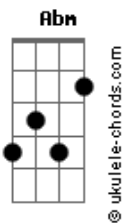

Diego & Arnaldo - Falei Pra Tu (part. DJ Ivis)

tom:

Intro: **Abm** **E** **B** **Ebm7**

[Primeira Parte]

Abm
 Você tá se enganando à toa
E **B**
 Tentando ser feliz com essa pessoa
Gb
 Tu tá ficando louca
Abm
 Esse teu plano pra me esquecer
E
 Tô vendo lá na frente
B
 O que vai acontecer
Gb
 Você vai sofrer

[Pré-Refrão]

Dbm
 Para de orgulho
E
 E deixa de ser ruim
Abm
 Que ainda dá tempo de voltar pra mim
Gb
 Decide aí

[Refrão]

Abm
 Eu falei pra tu
E
 Já falei pra tu
B **Ebm7**
 Que com ele não vai pra lugar nenhum

Abm
 Eu falei pra tu
E
 Já falei pra tu
B **Ebm7**
 Que com ele não vai pra lugar nenhum
Abm
 Já falei pra tu

(**E** **B** **Ebm7**)

[Primeira Parte]

Acordes

Abm
 Você tá se enganando à toa
E **B**
 Tentando ser feliz com essa pessoa
Gb
 Tu tá ficando louca
Abm
 Esse teu plano pra me esquecer
E
 Tô vendo lá na frente
B
 O que vai acontecer
Gb
 Você vai sofrer