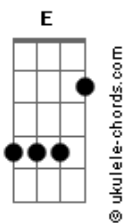

Diego & Arnaldo - Falei Pra Tu (part. DJ Ivis)

tom:

Intro: **Abm** **E** **B** **Ebm7**

[Primeira Parte]

Abm
 Você tá se enganando à toa
E **B**
 Tentando ser feliz com essa pessoa
Gb
 Tu tá ficando louca
Abm
 Esse teu plano pra me esquecer
E
 Tô vendo lá na frente
B
 O que vai acontecer
Gb
 Você vai sofrer

[Pré-Refrão]

Dbm
 Para de orgulho
E
 E deixa de ser ruim
Abm
 Que ainda dá tempo de voltar pra mim
Gb
 Decide aí

[Refrão]

Abm
 Eu falei pra tu
E
 Já falei pra tu
B **Ebm7**
 Que com ele não vai pra lugar nenhum

Abm
 Eu falei pra tu
E
 Já falei pra tu
B **Ebm7**
 Que com ele não vai pra lugar nenhum
Abm
 Já falei pra tu

(**E** **B** **Ebm7**)

[Primeira Parte]

Acordes

Abm
 Você tá se enganando à toa
E **B**
 Tentando ser feliz com essa pessoa
Gb
 Tu tá ficando louca
Abm
 Esse teu plano pra me esquecer
E
 Tô vendo lá na frente
B
 O que vai acontecer
Gb
 Você vai sofrer