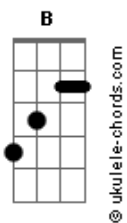

Diego & Arnaldo - Falei Pra Tu (part. DJ Ivis)

tom:

Intro: **Abm** **E** **B** **Ebm7**

[Primeira Parte]

Abm
 Você tá se enganando à toa
E **B**
 Tentando ser feliz com essa pessoa
Gb
 Tu tá ficando louca
Abm
 Esse teu plano pra me esquecer
E
 Tô vendo lá na frente
B
 O que vai acontecer
Gb
 Você vai sofrer

[Pré-Refrão]

Dbm
 Para de orgulho
E
 E deixa de ser ruim
Abm
 Que ainda dá tempo de voltar pra mim
Gb
 Decide aí

[Refrão]

Abm
 Eu falei pra tu
E
 Já falei pra tu
B **Ebm7**
 Que com ele não vai pra lugar nenhum

Abm
 Eu falei pra tu
E
 Já falei pra tu
B **Ebm7**
 Que com ele não vai pra lugar nenhum
Abm
 Já falei pra tu

(**E** **B** **Ebm7**)

[Primeira Parte]

Acordes

Abm
 Você tá se enganando à toa
E **B**
 Tentando ser feliz com essa pessoa
Gb
 Tu tá ficando louca
Abm
 Esse teu plano pra me esquecer
E
 Tô vendo lá na frente
B
 O que vai acontecer
Gb
 Você vai sofrer