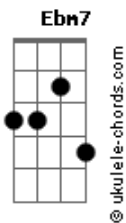

# Diego & Arnaldo - Falei Pra Tu (part. DJ Ivis)

tom:

Intro: **Abm** **E** **B** **Ebm7**

[Primeira Parte]

**Abm**  
 Você tá se enganando à toa  
**E** **B**  
 Tentando ser feliz com essa pessoa  
**Gb**  
 Tu tá ficando louca  
**Abm**  
 Esse teu plano pra me esquecer  
**E**  
 Tô vendo lá na frente  
**B**  
 O que vai acontecer  
**Gb**  
 Você vai sofrer

[Pré-Refrão]

**Dbm**  
 Para de orgulho  
**E**  
 E deixa de ser ruim  
**Abm**  
 Que ainda dá tempo de voltar pra mim  
**Gb**  
 Decide aí

[Refrão]

**Abm**  
 Eu falei pra tu  
**E**  
 Já falei pra tu  
**B** **Ebm7**  
 Que com ele não vai pra lugar nenhum

**Abm**  
 Eu falei pra tu  
**E**  
 Já falei pra tu  
**B** **Ebm7**  
 Que com ele não vai pra lugar nenhum  
**Abm**  
 Já falei pra tu

( **E** **B** **Ebm7** )

[Primeira Parte]

## Acordes

**Abm**  
 Você tá se enganando à toa  
**E** **B**  
 Tentando ser feliz com essa pessoa  
**Gb**  
 Tu tá ficando louca  
**Abm**  
 Esse teu plano pra me esquecer  
**E**  
 Tô vendo lá na frente  
**B**  
 O que vai acontecer  
**Gb**  
 Você vai sofrer