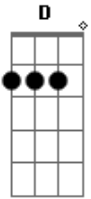

© ukulele-chords.com