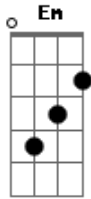

© ukulele-chords.com