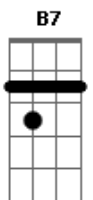

© ukulele-chords.com