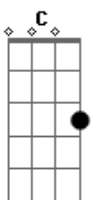

© ukulele-chords.com