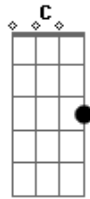

© ukulele-chords.com