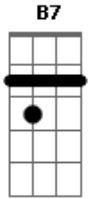

Diego & Arnaldo - Dano Moral

Tom: G
Intro: D B7
Em C G D

Desculpe aí meu atraso
Tava marcado pras oito
Mas às oito eu tava do outro lado da cidade
Bebendo, me preparando
Pra encontrar ela de novo
E a camisa amassada
É que eu não tenho mais nada
Nem pra que me arrumar

Se tá feio por fora
Imagina por dentro como é que tá
Seu juiz, eu não assino esse papel
Se depender de mim, os dois não têm lua de mel
Procura aí se tem no Código Penal
Latrocínio de amor, prende ela, por favor
Seu juiz, eu não assino esse papel
Se depender de mim, os dois não têm lua de mel
Procura aí se tem no Código Penal
Latrocínio de amor, prende ela por dano moral

Acordes

© ukulele-chords.com

© ukulele-chords.com

© ukulele-chords.com

© ukulele-chords.com

© ukulele-chords.com

© ukulele-chords.com

© ukulele-chords.com