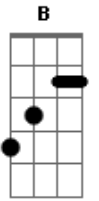

© ukulele-chords.com