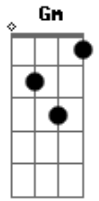

© ukulele-chords.com