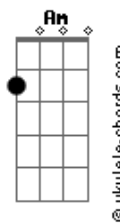

Diego & Arnaldo - Beijo Frio

tom:

Ab (forma dos acordes no tom de G)

Capostrate na 1ª casa

Intro: D C Am G

Já ensaiei de terminar umas vinte vezes

Mas na hora eu travo

E não falo

Eu tô tentando evitar o inevitável

Por isso eu tô fazendo sofrer pouco a pouco

Pra parcelar a sua dor

O choro de agora é pra treinar seu olho

Pra doer menos quando eu for

Eu tô matando esse amor a beijo frio

Pra ver se "cê" cria coragem, já que eu não crio

Eu to matando esse amor do jeito lento

É menos feio terminar, se os dois tiver querendo

Eu tô matando esse amor a beijo frio

Pra ver se "cê" cria coragem, já que eu não crio

Eu to matando esse amor do jeito lento

É menos feio terminar, se os dois tiver querendo

Eu não carrego a culpa

Sozinho

Acordes

Do seu sofrimento

(D Am C G)

Por isso eu tô fazendo sofrer pouco a pouco