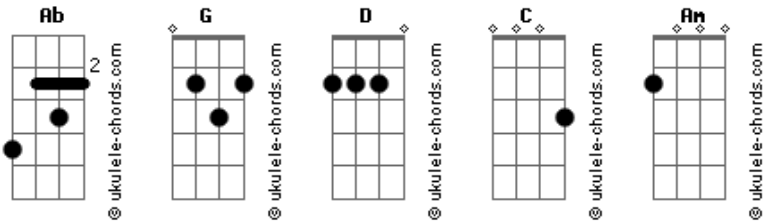

Diego & Arnaldo - Beijo Frio

tom:
 Capotraste na 1ª casa (forma dos acordes no tom de G)
 Intro: D C Am G

D
 Já ensaiei de terminar umas vinte vezes
 Mas na hora eu travo
 E não falo

Eu tô tentando evitar o inevitável
 Por isso eu tô fazendo sofrer pouco a pouco
 Pra parcelar a sua dor
 O choro de agora é pra treinar seu olho
 Pra doer menos quando eu for

Eu tô matando esse amor a beijo frio
 Pra ver se "cê" cria coragem, já que eu não crio
 Eu to matando esse amor do jeito lento
 É menos feio terminar, se os dois tiver querendo

Eu tô matando esse amor a beijo frio
 Pra ver se "cê" cria coragem, já que eu não crio
 Eu to matando esse amor do jeito lento
 É menos feio terminar, se os dois tiver querendo

Eu não carrego a culpa
 Sozinho

Acordes

Do seu sofrimento

(D Am C G)
 Por isso eu tô fazendo sofrer pouco a pouco
 Pra parcelar a sua dor
 O choro de agora é pra treinar seu olho
 Pra doer menos quando eu for