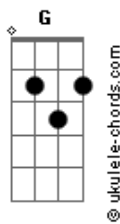

Diego & Arnaldo - Beijo Frio

tom:

Ab (forma dos acordes no tom de G)

Capostrate na 1ª casa

Intro: D C Am G

Já ensaiei de terminar umas vinte vezes

Mas na hora eu travo

E não falo

Eu tô tentando evitar o inevitável

Por isso eu tô fazendo sofrer pouco a pouco

Pra parcelar a sua dor

O choro de agora é pra treinar seu olho

Pra doer menos quando eu for

Eu tô matando esse amor a beijo frio

Pra ver se "cê" cria coragem, já que eu não crio

Eu to matando esse amor do jeito lento

É menos feio terminar, se os dois tiver querendo

Eu tô matando esse amor a beijo frio

Pra ver se "cê" cria coragem, já que eu não crio

Eu to matando esse amor do jeito lento

É menos feio terminar, se os dois tiver querendo

Eu não carrego a culpa

Sozinho

Acordes

Do seu sofrimento

(D Am C G)

Por isso eu tô fazendo sofrer pouco a pouco