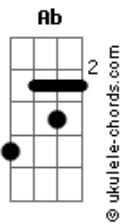

Diego & Arnaldo - Beijo Frio

tom:

Ab (forma dos acordes no tom de G)

Capostrate na 1ª casa

Intro: D C Am G

Já ensaiei de terminar umas vinte vezes

Mas na hora eu travo

E não falo

Eu tô tentando evitar o inevitável

Por isso eu tô fazendo sofrer pouco a pouco

Pra parcelar a sua dor

O choro de agora é pra treinar seu olho

Pra doer menos quando eu for

Eu tô matando esse amor a beijo frio

Pra ver se "cê" cria coragem, já que eu não crio

Eu to matando esse amor do jeito lento

É menos feio terminar, se os dois tiver querendo

Eu tô matando esse amor a beijo frio

Pra ver se "cê" cria coragem, já que eu não crio

Eu to matando esse amor do jeito lento

É menos feio terminar, se os dois tiver querendo

Eu não carrego a culpa

Sozinho

Acordes

Do seu sofrimento

(D Am C G)

Por isso eu tô fazendo sofrer pouco a pouco