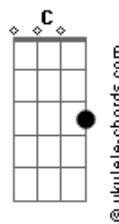

Diego & Arnaldo - Beijo Frio

tom:

Ab (forma dos acordes no tom de G)

Capostrate na 1ª casa

Intro: D C Am G

Já ensaiei de terminar umas vinte vezes

Mas na hora eu travo

E não falo

Eu tô tentando evitar o inevitável

Por isso eu tô fazendo sofrer pouco a pouco

Pra parcelar a sua dor

O choro de agora é pra treinar seu olho

Pra doer menos quando eu for

Eu tô matando esse amor a beijo frio

Pra ver se "cê" cria coragem, já que eu não crio

Eu to matando esse amor do jeito lento

É menos feio terminar, se os dois tiver querendo

Eu tô matando esse amor a beijo frio

Pra ver se "cê" cria coragem, já que eu não crio

Eu to matando esse amor do jeito lento

É menos feio terminar, se os dois tiver querendo

Eu não carrego a culpa

Sozinho

Acordes

Do seu sofrimento

(D Am C G)

Por isso eu tô fazendo sofrer pouco a pouco