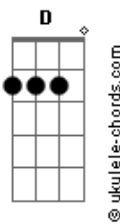

Diego & Arnaldo - Beijo Frio

tom:

Ab (forma dos acordes no tom de G)

Capostrate na 1ª casa

Intro: D C Am G

Já ensaiei de terminar umas vinte vezes

Mas na hora eu travo

E não falo

Eu tô tentando evitar o inevitável

Por isso eu tô fazendo sofrer pouco a pouco

Pra parcelar a sua dor

O choro de agora é pra treinar seu olho

Pra doer menos quando eu for

Eu tô matando esse amor a beijo frio

Pra ver se "cê" cria coragem, já que eu não crio

Eu to matando esse amor do jeito lento

É menos feio terminar, se os dois tiver querendo

Eu tô matando esse amor a beijo frio

Pra ver se "cê" cria coragem, já que eu não crio

Eu to matando esse amor do jeito lento

É menos feio terminar, se os dois tiver querendo

Eu não carrego a culpa

Sozinho

Acordes

Do seu sofrimento

(D Am C G)

Por isso eu tô fazendo sofrer pouco a pouco