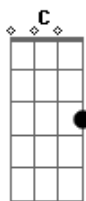

© ukulele-chords.com