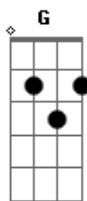

Diego e Allan - Sol na Janela (Eu tô pensando nela)

Tom: G

G
Am **G** **C** **D**
Olha eu de novo aqui, sentindo falta desse teu sorriso, era
tão bom ter você comigo.

G **D** **C**
Am
tô com preguiça de sair, em todo mundo que eu conheço procuro
você, vejo defeitos que não via em você.

Em **D**
C
Você nunca escondeu, nem nunca esqueceu que o grande amor da
sua vida era eu, mesmo

D
Com tanta mágoa.

Em **D** **D**
C **D**
e nem adianta procurar culpado, de nos dois quem é que foi
errado, que nada vai mudar

G **D**
Am
E quando sol bate na minha janela tenha certeza eu tô pensando
nela

C **G**
Só quero saber se ela pensa em mim também.

Acordes