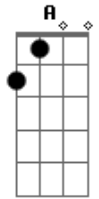

Diego e Allan - Saudade Ingrata

Tom: A

A
G **A** **Bm** **D**
Quando você chegou, o meu peito apertou eu nem sei o porquê
fiquei sem chão. /

A **Bm** **D**
G
Tempo parou no ar, oh vontade gostosa de estar com você mas
não dá não.

A

Bm **G**
Se for pra sempre é diferente, mais gostoso e quando a gente
sente, não dá

E
conta não. / /

Bm **D**
Oh saudade ingrata, que machuca e maltrata esse meu

G
E
coração que só pensa em você. / **E** não dá pra fugir, não dá pra
se esconder.

Acordes

© ukulele-chords.com