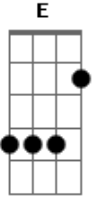

© ukulele-chords.com