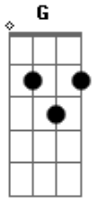

© ukulele-chords.com