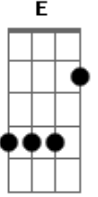

© ukulele-chords.com