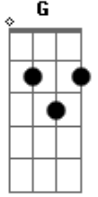

© ukulele-chords.com