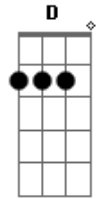

© ukulele-chords.com