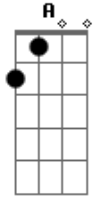

Diego e Allan - Saudade Ingrata

Tom: A

A
G **A** **Bm** **D**
Quando você chegou, o meu peito apertou eu nem sei o porquê
fiquei sem chão. /

A **Bm** **D**
G
Tempo parou no ar, oh vontade gostosa de estar com você mas
não dá não.

A

Bm **G**
Se for pra sempre é diferente, mais gostoso e quando a gente
sente, não dá

conta não. / / **E**

Bm **D**
Oh saudade ingrata, que machuca e maltrata esse meu

E **G**
coração que só pensa em você. / **E** não dá pra fugir, não dá pra
se esconder.

Acordes

© ukulele-chords.com