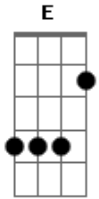

© ukulele-chords.com