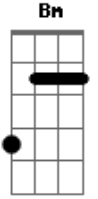

© ukulele-chords.com