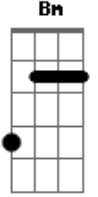

© ukulele-chords.com