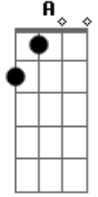

Diego e Allan - Saudade Ingrata

Tom: A

A
G **A** **Bm** **D**
Quando você chegou, o meu peito apertou eu nem sei o porquê
fiquei sem chão. /

A **Bm** **D**
G
Tempo parou no ar, oh vontade gostosa de estar com você mas
não dá não.

A

Bm **G**
Se for pra sempre é diferente, mais gostoso e quando a gente
sente, não dá

E
conta não. / /

Bm **D**
Oh saudade ingrata, que machuca e maltrata esse meu

G
E
coração que só pensa em você. / **E** não dá pra fugir, não dá pra
se esconder.

Acordes

© ukulele-chords.com