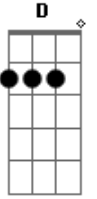

© ukulele-chords.com