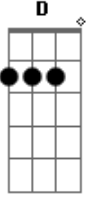

© ukulele-chords.com