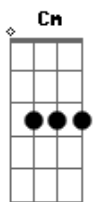

Diego e Danimar - Mocinho e Bandido

tom:

Intro: Cm Ab Fm G

Cm G
Essas flores tão bonitas sobre a mesa
G7 Cm
E um sorriso enfeitando os seus lábios
Fm
Um penteado diferente nos cabelos
G
E nos seus olhos esse brilho de pecado

C G
Deve ser seu ex amor que te ligou
C
E lembrou você de coisas do passado
Gm C7 F
Deve ser o mesmo cara que mandou
G C
Essas flores com bilhete apaixonado

G
Quando você precisou
F
De um ombro pra chorar
C
Se lembrou do velho amor
G
E veio me procurar

Essa história eu já conheço
F
No final é solidão
C G
Nesse filme colorido de mocinho e bandido
F G Cm Ab Fm G

Eu perdi meu coração

Cm G
Quanto tempo eu não te via tão feliz
Cm
Me evitando e se dizendo tão amada
Fm
Seu olhar preso ao relógio na parede
G
Dá impressão que você tem hora marcada

C G
Deve ser seu ex amor que te ligou
C
E lembrou você de coisas do passado
F
Deve ser o mesmo cara que mandou
G C
Essas flores com bilhete apaixonado

G
Quando você precisou
F
De um ombro pra chorar
C
Se lembrou do velho amor
G
E veio me procurar

Essa história eu já conheço
F
No final é solidão
C G
Nesse filme colorido de mocinho e bandido
F G C Fm Fm C
Eu perdi meu coração

Acordes

© ukulele-chords.com