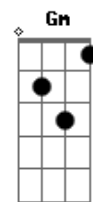

© ukulele-chords.com