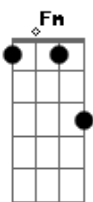

© ukulele-chords.com