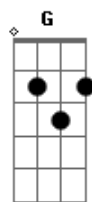

© ukulele-chords.com