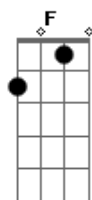

© ukulele-chords.com