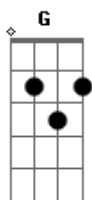

Diego e Danimar - Mocinho e Bandido

tom:

Intro: Cm Ab Fm G

Cm G
Essas flores tão bonitas sobre a mesa
G7 Cm
E um sorriso enfeitando os seus lábios
Fm
Um penteado diferente nos cabelos
G
E nos seus olhos esse brilho de pecado

C G
Deve ser seu ex amor que te ligou
C
E lembrou você de coisas do passado
Gm C7 F
Deve ser o mesmo cara que mandou
G C
Essas flores com bilhete apaixonado

G
Quando você precisou
F
De um ombro pra chorar
C
Se lembrou do velho amor
G
E veio me procurar

C G
Deve ser seu ex amor que te ligou
C
E lembrou você de coisas do passado
F
Deve ser o mesmo cara que mandou
G C
Essas flores com bilhete apaixonado

G
Quando você precisou
F
De um ombro pra chorar
C
Se lembrou do velho amor
G
E veio me procurar

Essa história eu já conheço
F
No final é solidão
C G
Nesse filme colorido de mocinho e bandido
F G C Fm Fm C
Eu perdi meu coração

Acordes

© ukulele-chords.com

© ukulele-chords.com

© ukulele-chords.com

© ukulele-chords.com