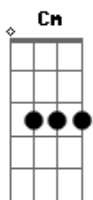

Diego e Danimar - Mocinho e Bandido

tom:

Intro: Cm Ab Fm G

Cm G
Essas flores tão bonitas sobre a mesa
G7 Cm
E um sorriso enfeitando os seus lábios
Fm
Um penteado diferente nos cabelos
G
E nos seus olhos esse brilho de pecado

C G
Deve ser seu ex amor que te ligou
C
E lembrou você de coisas do passado
Gm C7 F
Deve ser o mesmo cara que mandou
G C
Essas flores com bilhete apaixonado

G
Quando você precisou
F
De um ombro pra chorar
C
Se lembrou do velho amor
G
E veio me procurar

Essa história eu já conheço
F
No final é solidão
C G
Nesse filme colorido de mocinho e bandido
F G Cm Ab Fm G

Eu perdi meu coração

Cm G
Quanto tempo eu não te via tão feliz
Cm
Me evitando e se dizendo tão amada
Fm
Seu olhar preso ao relógio na parede
G
Dá impressão que você tem hora marcada

C G
Deve ser seu ex amor que te ligou
C
E lembrou você de coisas do passado
F
Deve ser o mesmo cara que mandou
G C
Essas flores com bilhete apaixonado

G
Quando você precisou
F
De um ombro pra chorar
C
Se lembrou do velho amor
G
E veio me procurar

Essa história eu já conheço
F
No final é solidão
C G
Nesse filme colorido de mocinho e bandido
F G C Fm Fm C
Eu perdi meu coração

Acordes

© ukulele-chords.com