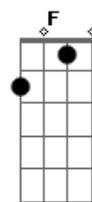

© ukulele-chords.com