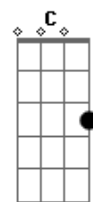

© ukulele-chords.com