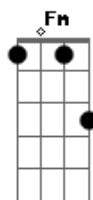

Diego e Danimar - Mocinho e Bandido

tom:

Intro: Cm Ab Fm G

Cm G
Essas flores tão bonitas sobre a mesa
G7 Cm
E um sorriso enfeitando os seus lábios
Fm
Um penteado diferente nos cabelos
G
E nos seus olhos esse brilho de pecado

Essa história eu já conheço
F
No final é solidão
C G
Nesse filme colorido de mocinho e bandido
F G Cm Ab Fm G

Eu perdi meu coração

Cm G
Quanto tempo eu não te via tão feliz
Cm
Me evitando e se dizendo tão amada
Fm
Seu olhar preso ao relógio na parede
G
Dá impressão que você tem hora marcada

C G
Deve ser seu ex amor que te ligou
C
E lembrou você de coisas do passado
F
Deve ser o mesmo cara que mandou
G C
Essas flores com bilhete apaixonado

G
Quando você precisou
F
De um ombro pra chorar
C
Se lembrou do velho amor
G
E veio me procurar

Essa história eu já conheço
F
No final é solidão
C G
Nesse filme colorido de mocinho e bandido
F G C Fm Fm C
Eu perdi meu coração

Acordes

© ukulele-chords.com

© ukulele-chords.com

© ukulele-chords.com

© ukulele-chords.com