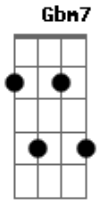

© ukulele-chords.com