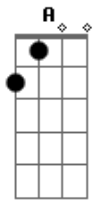

Diego Carvalho - Caminhos

Tom: A

Caminhos

TOM: A

Intro: A E Gbm7 Dbm7 Bm7 E

0 meu coração A A A A pode fazer planos D A D A D
(Gbm7 - Abm7) Bm7 Bm7 Gbm7 E
Mas a resposta certa A A A A vem de ti Senhor D A D A D
0 meu coração Bm7 Bm7 Gbm7 traça seu caminho E E E
Mas o senhor me dirige os passos Gbm7 Dbm7 D7M
Se confiar em ti serei feliz, pois tu és minha torre forte
Gbm7 Dbm7
Se confiar em ti serei feliz

Pois tu és a torre forte em que me acolho D7M Bm7 E E E
REFRÃO:
Te entrego meus caminhos D A E
Te dou tudo o que sonhei D A E E
Pois assim como os céus são mais altos que a terra D A Dbm7
Assim os teus caminhos são mais altos Bm7 E
OHH OHH OHH D A E
Teus caminhos são mais altos Gbm7 E
OHH OHH OHH

Acordes

© ukulele-chords.com