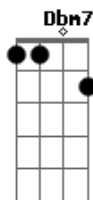

© ukulele-chords.com