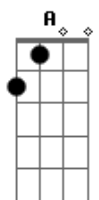

Diego Carvalho - Caminhos

Tom: A

Caminhos

TOM: A

Intro: A E Gbm7 Dbm7 Bm7 E

0 meu coração **A A A A** pode fazer planos **D A D A D**
(Gbm7 - Abm7) **Bm7 Bm7 Gbm7** E
Mas a resposta certa **A A A A** vem de ti Senhor **D A D A D**
0 meu coração **Bm7 Bm7 Gbm7** traça seu caminho **E E E**
Mas o senhor **Gbm7 Dbm7 D7M** me dirige os passos
Se confiar em ti serei feliz, pois tu és minha torre forte
Se confiar em ti serei feliz

Pois tu és a torre forte em que me acolho **D7M Bm7 E E E**
REFRÃO:
Te entrego meus caminhos **D A E**
Te dou tudo o que sonhei **D A E E**
Pois assim como os céus são mais altos que a terra **D A Dbm7**
Assim os teus caminhos são mais altos **Bm7 E**
OHH OHH OHH **E**
Teus caminhos são mais altos **Gbm7 E**
OHH OHH OHH

Acordes

© ukulele-chords.com