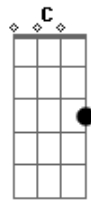

Diego Cantares - Ruge Como Leão

Tom: **G**
Intro: **G Em Am C G D**

G
Ruge como Leão
O Santo no meio de nós
Em
Como a força de muitas águas
Assim é o som da sua voz

Am
Você me atraiu
C
Com cordas de amor
G

Teu sangue me redimiui
D
Quando em dor derramou

G
Sou completamente dependente deste amor
D
Prisioneiro desta graça devedor do seu favor
Em
O teu olhar me alcançou me arrebatou me quebrantou
C **D**
Me libertou e me transformou

C **Am** **G** **D**
Jesus, Jesus

Acordes

© ukulele-chords.com

© ukulele-chords.com

© ukulele-chords.com

© ukulele-chords.com

© ukulele-chords.com