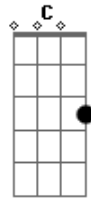

Diego Cantares - Ruge Como Leão

Tom: **G**
Intro: **G Em Am C G D**

G
Ruge como Leão
O Santo no meio de nós
Em
Como a força de muitas águas
Assim é o som da sua voz

Am
Você me atraiu
C
Com cordas de amor
G

Teu sangue me redimiui
D
Quando em dor derramou

G
Sou completamente dependente deste amor
D
Prisioneiro desta graça devedor do seu favor
Em
O teu olhar me alcançou me arrebatou me quebrantou
C **D**
Me libertou e me transformou

C **Am** **G** **D**
Jesus, Jesus

Acordes

© ukulele-chords.com

© ukulele-chords.com

© ukulele-chords.com

© ukulele-chords.com

© ukulele-chords.com