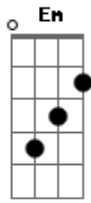

Diego Cantares - Ruge Como Leão

Tom: **G**
Intro: **G Em Am C G D**

G
Ruge como Leão
O Santo no meio de nós
Em
Como a força de muitas águas
Assim é o som da sua voz

Am
Você me atraiu
C
Com cordas de amor
G

Teu sangue me redimiui
D
Quando em dor derramou

G
Sou completamente dependente deste amor
D
Prisioneiro desta graça devedor do seu favor
Em
O teu olhar me alcançou me arrebatou me quebrantou
C **D**
Me libertou e me transformou

C **Am** **G** **D**
Jesus, Jesus

Acordes

© ukulele-chords.com

© ukulele-chords.com

© ukulele-chords.com

© ukulele-chords.com

© ukulele-chords.com