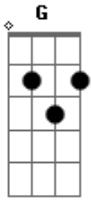

Diego Cantares - Ruge Como Leão

Tom: **G**
Intro: **G Em Am C G D**

G
Ruge como Leão
O Santo no meio de nós
Em
Como a força de muitas águas
Assim é o som da sua voz

Am
Você me atraiu
C
Com cordas de amor
G

Teu sangue me redimiui
D
Quando em dor derramou

G
Sou completamente dependente deste amor
D
Prisioneiro desta graça devedor do seu favor
Em
O teu olhar me alcançou me arrebatou me quebrantou
C **D**
Me libertou e me transformou

C **Am** **G** **D**
Jesus, Jesus

Acordes

© ukulele-chords.com

© ukulele-chords.com

© ukulele-chords.com

© ukulele-chords.com

© ukulele-chords.com