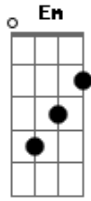

Diego Cantares - Ruge Como Leão

Tom: **G**
Intro: **G Em Am C G D**

G
Ruge como Leão
O Santo no meio de nós
Em
Como a força de muitas águas
Assim é o som da sua voz

Am
Você me atraiu
C
Com cordas de amor
G

Teu sangue me redimiui
D
Quando em dor derramou

G
Sou completamente dependente deste amor
D
Prisioneiro desta graça devedor do seu favor
Em
O teu olhar me alcançou me arrebatou me quebrantou
C **D**
Me libertou e me transformou

C **Am** **G** **D**
Jesus, Jesus

Acordes

© ukulele-chords.com

© ukulele-chords.com

© ukulele-chords.com

© ukulele-chords.com

© ukulele-chords.com