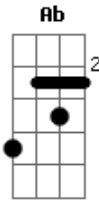

# Diego Cantares - Quem É Este?

tom:

Intro: **Bbm** **Gb** **Db** **Ab**

**Bbm**  
Quem é este?

**Gb**  
Quem é este?

**Db** **Ab**  
Quem é este que vem cavalgando?

**Bbm** **Gb**  
Sobre as nuvens ele vem

**Db** **Ab**  
Sobre as nuvens ele vem, ele vem

**Bbm** **Gb**  
O cavaleiro do cavalo branco

**Db** **Ab**

## Acordes

© ukulele-chords.com

© ukulele-chords.com

© ukulele-chords.com

© ukulele-chords.com

Cordeiro de deus santo santo

[Refrão]

**Bbm** **Gb**  
O céu se abre a glória desce  
**Db** **Ab**  
Yeshua vem a terra estremece

[Segunda Parte]

**Bbm** **Gb**  
O leão de judá  
**Db** **Ab**  
Só tu és digno do selo quebrar  
**Bbm** **Gb**  
A raiz de davi  
**Db** **Ab**  
Só tu és digno do livro abrir