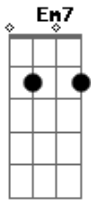

© ukulele-chords.com