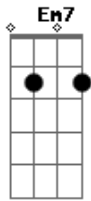

© ukulele-chords.com

© ukulele-chords.com