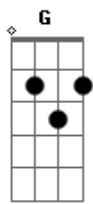

© ukulele-chords.com

© ukulele-chords.com