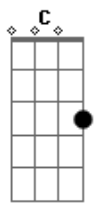

© ukulele-chords.com