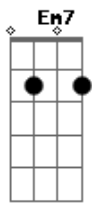

© ukulele-chords.com