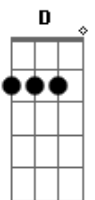

© ukulele-chords.com