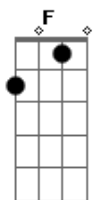

© ukulele-chords.com