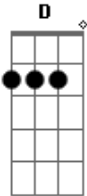

Diego Borges - Cada Garrafa

tom: E (forma dos acordes no tom de D)
Capostraste na 2ª casa

G
Diz aí, por que não volta agora e vem correndo pros meus braços?
C **Am**
Me diz o que faço, ter você só pra mim
G **Em**
Pera aí, não saia da minha vida sem me dar o último abraço
Eu sei que no seu coração eu já não tenho espaço
D **G**

Não vá embora por favor
C
Cada garrafa que trouxer eu vou beber
G
Cada cachaça desse bar eu vou querer
Am
Essa saudade que machuca o peito agora
F **G**
Saudade no peito chora, cachaça quer rebater
C
Cada garrafa que trouxer eu vou beber
G
Cada cachaça desse bar eu vou querer
Am
Essa vontade de ligar pra ela agora
F **G**
Saudade que não tem hora, cachaça vai resolver

Acordes

© ukulele-chords.com

© ukulele-chords.com

© ukulele-chords.com

© ukulele-chords.com

© ukulele-chords.com

© ukulele-chords.com

© ukulele-chords.com