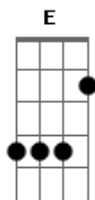

Diego Borges - Cada Garrafa

tom:

E (forma dos acordes no tom de D)

Capostrate na 2ª casa

G

Diz aí, por que não volta agora e vem correndo pros meus braços?

C

Am

Me diz o que faço, ter você só pra mim

G

Em

Pera aí, não saia da minha vida sem me dar o último abraço

C

Eu sei que no seu coração eu já não tenho espaço

D

G

Não vá embora por favor

C

Cada garrafa que trazer eu vou beber

G

Cada cachaça desse bar eu vou querer

Am

Essa saudade que machuca o peito agora

F

G

Saudade no peito chora, cachaça quer rebater

C

Cada garrafa que trazer eu vou beber

G

Cada cachaça desse bar eu vou querer

Am

Essa vontade de ligar pra ela agora

F

G

Saudade que não tem hora, cachaça vai resolver

Acordes

© ukulele-chords.com