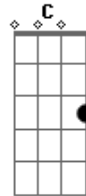

© ukulele-chords.com