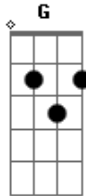

© ukulele-chords.com