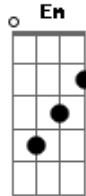

© ukulele-chords.com