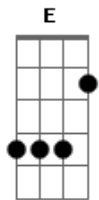

Diego Borges - Cada Garrafa

tom:

E (forma dos acordes no tom de D)

Capostrate na 2ª casa

G

Diz aí, por que não volta agora e vem correndo pros meus braços?

C

Am

Me diz o que faço, ter você só pra mim

G

Em

Pera aí, não saia da minha vida sem me dar o último abraço

C

Eu sei que no seu coração eu já não tenho espaço

D

G

Não vá embora por favor

C

Cada garrafa que trazer eu vou beber

G

Cada cachaça desse bar eu vou querer

Am

Essa saudade que machuca o peito agora

F

G

Saudade no peito chora, cachaça quer rebater

C

Cada garrafa que trazer eu vou beber

G

Cada cachaça desse bar eu vou querer

Am

Essa vontade de ligar pra ela agora

F

G

Saudade que não tem hora, cachaça vai resolver

Acordes

© ukulele-chords.com