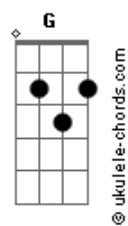

Diego Borges (MG) - Ventania de Cerrado

tom:

Bb (forma dos acordes no tom de G)

Capostrate na 3ª casa

Intro: C7M Am7 G7M
C7M Am7 G7M

C7M Am7 G7M
Segui a te procurar
C7M Am7 G7M
Na serra ou em qualquer lugar
C7M Am7 G7M
Verdes matas a te encontrar
C7M Am7 G7M
Pra poder me apaixonar

A7 Em7
Vejo o Rio São Francisco
A7 Em7
Passarinhos sempre a cantar
Am7 Bm7 G7M
Ventania de cerrado

A7 Em7
Vejo o Rio São Francisco
A7 Em7
Passarinhos sempre a cantar

Acordes

Am7 Bm7 G7M
Ventania de cerrado

C7M Am7 G7M
Voltei pra te abraçar
C7M Am7 G7M
Mergulhar em sua água doce
C7M Am7 G7M
Flor do campo a me acompanhar
C7M Am7 G7M
Pra poder te ofertar

A7 Em7
Três Marias muitos currais
A7 Em7
Pescadores a praticar
Am7 Bm7 G7M
Pequizeiros lindos a brotar