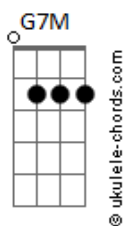

Diego Borges (MG) - Ventania de Cerrado

tom:

Bb (forma dos acordes no tom de G)

Capostrate na 3ª casa

Intro: C7M Am7 G7M
C7M Am7 G7M

C7M Am7 G7M
Segui a te procurar
C7M Am7 G7M
Na serra ou em qualquer lugar
C7M Am7 G7M
Verdes matas a te encontrar
C7M Am7 G7M
Pra poder me apaixonar

A7 Em7
Vejo o Rio São Francisco
A7 Em7
Passarinhos sempre a cantar
Am7 Bm7 G7M
Ventania de cerrado

A7 Em7
Vejo o Rio São Francisco
A7 Em7
Passarinhos sempre a cantar

Acordes

Am7 Bm7 G7M
Ventania de cerrado

C7M Am7 G7M
Voltei pra te abraçar
C7M Am7 G7M
Mergulhar em sua água doce
C7M Am7 G7M
Flor do campo a me acompanhar
C7M Am7 G7M
Pra poder te ofertar

A7 Em7
Três Marias muitos currais
A7 Em7
Pescadores a praticar
Am7 Bm7 G7M
Pequizeiros lindos a brotar