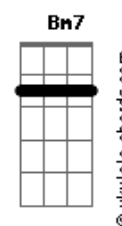

Diego Borges (MG) - Ventania de Cerrado

tom:

Bb (forma dos acordes no tom de G)

Capostrate na 3ª casa

Intro: C7M Am7 G7M
C7M Am7 G7M

C7M Am7 G7M
Segui a te procurar
C7M Am7 G7M
Na serra ou em qualquer lugar
C7M Am7 G7M
Verdes matas a te encontrar
C7M Am7 G7M
Pra poder me apaixonar

A7 Em7
Vejo o Rio São Francisco
A7 Em7
Passarinhos sempre a cantar
Am7 Bm7 G7M
Ventania de cerrado

A7 Em7
Vejo o Rio São Francisco
A7 Em7
Passarinhos sempre a cantar

Acordes

Am7 Bm7 G7M
Ventania de cerrado

C7M Am7 G7M
Voltei pra te abraçar
C7M Am7 G7M
Mergulhar em sua água doce
C7M Am7 G7M
Flor do campo a me acompanhar
C7M Am7 G7M
Pra poder te ofertar

A7 Em7
Três Marias muitos currais
A7 Em7
Pescadores a praticar
Am7 Bm7 G7M
Pequizeiros lindos a brotar