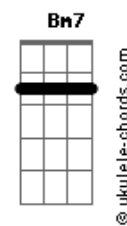

Diego Borges (MG) - Ventania de Cerrado

tom:

Bb (forma dos acordes no tom de G)

Capostrate na 3ª casa

Intro: C7M Am7 G7M
C7M Am7 G7M

C7M Am7 G7M
Segui a te procurar
C7M Am7 G7M
Na serra ou em qualquer lugar
C7M Am7 G7M
Verdes matas a te encontrar
C7M Am7 G7M
Pra poder me apaixonar

A7 Em7
Vejo o Rio São Francisco
A7 Em7
Passarinhos sempre a cantar
Am7 Bm7 G7M
Ventania de cerrado

A7 Em7
Vejo o Rio São Francisco
A7 Em7
Passarinhos sempre a cantar

Acordes

Am7 Bm7 G7M
Ventania de cerrado

C7M Am7 G7M
Voltei pra te abraçar
C7M Am7 G7M
Mergulhar em sua água doce
C7M Am7 G7M
Flor do campo a me acompanhar
C7M Am7 G7M
Pra poder te ofertar

A7 Em7
Três Marias muitos currais
A7 Em7
Pescadores a praticar
Am7 Bm7 G7M
Pequizeiros lindos a brotar

A7 Em7
Três Marias muitos currais
A7 Em7
Pescadores a praticar
Am7 Bm7 G7M
Pequizeiros lindos a brotar