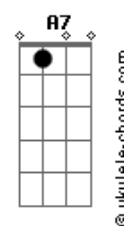

Diego Borges (MG) - Ventania de Cerrado

tom:

Bb (forma dos acordes no tom de G)

Capostrate na 3ª casa

Intro: C7M Am7 G7M
C7M Am7 G7M

C7M Am7 G7M
Segui a te procurar
C7M Am7 G7M
Na serra ou em qualquer lugar
C7M Am7 G7M
Verdes matas a te encontrar
C7M Am7 G7M
Pra poder me apaixonar

A7 Em7
Vejo o Rio São Francisco
A7 Em7
Passarinhos sempre a cantar
Am7 Bm7 G7M
Ventania de cerrado

A7 Em7
Vejo o Rio São Francisco
A7 Em7
Passarinhos sempre a cantar

Acordes

Am7 Bm7 G7M
Ventania de cerrado

C7M Am7 G7M
Voltei pra te abraçar
C7M Am7 G7M
Mergulhar em sua água doce
C7M Am7 G7M
Flor do campo a me acompanhar
C7M Am7 G7M
Pra poder te ofertar

A7 Em7
Três Marias muitos currais
A7 Em7
Pescadores a praticar
Am7 Bm7 G7M
Pequizeiros lindos a brotar