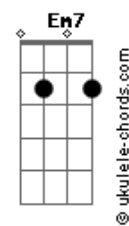

Diego Borges (MG) - Ventania de Cerrado

tom:

Bb (forma dos acordes no tom de G)

Capostrate na 3ª casa

Intro: C7M Am7 G7M
C7M Am7 G7M

C7M Am7 G7M
Segui a te procurar
C7M Am7 G7M
Na serra ou em qualquer lugar
C7M Am7 G7M
Verdes matas a te encontrar
C7M Am7 G7M
Pra poder me apaixonar

A7 Em7
Vejo o Rio São Francisco
A7 Em7
Passarinhos sempre a cantar
Am7 Bm7 G7M
Ventania de cerrado

A7 Em7
Vejo o Rio São Francisco
A7 Em7
Passarinhos sempre a cantar

Acordes

Am7 Bm7 G7M
Ventania de cerrado

C7M Am7 G7M
Voltei pra te abraçar
C7M Am7 G7M
Mergulhar em sua água doce
C7M Am7 G7M
Flor do campo a me acompanhar
C7M Am7 G7M
Pra poder te ofertar

A7 Em7
Três Marias muitos currais
A7 Em7
Pescadores a praticar
Am7 Bm7 G7M
Pequizeiros lindos a brotar