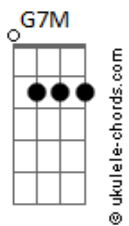

# Diego Borges (MG) - Ventania de Cerrado

tom:

Bb (forma dos acordes no tom de G )

Capostrate na 3ª casa

Intro: C7M Am7 G7M  
C7M Am7 G7M

C7M Am7 G7M  
Segui a te procurar  
C7M Am7 G7M  
Na serra ou em qualquer lugar  
C7M Am7 G7M  
Verdes matas a te encontrar  
C7M Am7 G7M  
Pra poder me apaixonar

A7 Em7  
Vejo o Rio São Francisco  
A7 Em7  
Passarinhos sempre a cantar  
Am7 Bm7 G7M  
Ventania de cerrado

A7 Em7  
Vejo o Rio São Francisco  
A7 Em7  
Passarinhos sempre a cantar

## Acordes

Am7 Bm7 G7M  
Ventania de cerrado

C7M Am7 G7M  
Voltei pra te abraçar  
C7M Am7 G7M  
Mergulhar em sua água doce  
C7M Am7 G7M  
Flor do campo a me acompanhar  
C7M Am7 G7M  
Pra poder te ofertar