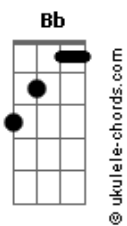

Diego Borges (MG) - Ventania de Cerrado

tom:

Bb (forma dos acordes no tom de G)

Capostrate na 3ª casa

Intro: C7M Am7 G7M
C7M Am7 G7M

C7M Am7 G7M
Segui a te procurar
C7M Am7 G7M
Na serra ou em qualquer lugar
C7M Am7 G7M
Verdes matas a te encontrar
C7M Am7 G7M
Pra poder me apaixonar

A7 Em7
Vejo o Rio São Francisco
A7 Em7
Passarinhos sempre a cantar
Am7 Bm7 G7M
Ventania de cerrado

A7 Em7
Vejo o Rio São Francisco
A7 Em7
Passarinhos sempre a cantar

Acordes

Am7 Bm7 G7M
Ventania de cerrado

C7M Am7 G7M
Voltei pra te abraçar
C7M Am7 G7M
Mergulhar em sua água doce
C7M Am7 G7M
Flor do campo a me acompanhar
C7M Am7 G7M
Pra poder te ofertar

A7 Em7
Três Marias muitos currais
A7 Em7
Pescadores a praticar
Am7 Bm7 G7M
Pequizeiros lindos a brotar