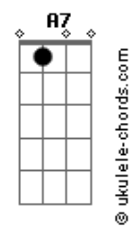

Diego Borges (MG) - Ventania de Cerrado

tom:

Bb (forma dos acordes no tom de G)

Capostrate na 3ª casa

Intro: C7M Am7 G7M
C7M Am7 G7M

C7M Am7 G7M
Segui a te procurar
C7M Am7 G7M
Na serra ou em qualquer lugar
C7M Am7 G7M
Verdes matas a te encontrar
C7M Am7 G7M
Pra poder me apaixonar

A7 Em7
Vejo o Rio São Francisco
A7 Em7
Passarinhos sempre a cantar
Am7 Bm7 G7M
Ventania de cerrado

A7 Em7
Vejo o Rio São Francisco
A7 Em7
Passarinhos sempre a cantar

Acordes

Am7 Bm7 G7M
Ventania de cerrado

C7M Am7 G7M
Voltei pra te abraçar
C7M Am7 G7M
Mergulhar em sua água doce
C7M Am7 G7M
Flor do campo a me acompanhar
C7M Am7 G7M
Pra poder te ofertar

A7 Em7
Três Marias muitos currais
A7 Em7
Pescadores a praticar
Am7 Bm7 G7M
Pequizeiros lindos a brotar