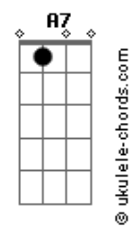

# Diego Borges (MG) - Ventania de Cerrado

tom:

Bb (forma dos acordes no tom de G )

Capostrate na 3ª casa

Intro: C7M Am7 G7M  
C7M Am7 G7M

C7M Am7 G7M  
Segui a te procurar  
C7M Am7 G7M  
Na serra ou em qualquer lugar  
C7M Am7 G7M  
Verdes matas a te encontrar  
C7M Am7 G7M  
Pra poder me apaixonar

A7 Em7  
Vejo o Rio São Francisco  
A7 Em7  
Passarinhos sempre a cantar  
Am7 Bm7 G7M  
Ventania de cerrado

A7 Em7  
Vejo o Rio São Francisco  
A7 Em7  
Passarinhos sempre a cantar

## Acordes

Am7 Bm7 G7M  
Ventania de cerrado

C7M Am7 G7M  
Voltei pra te abraçar  
C7M Am7 G7M  
Mergulhar em sua água doce  
C7M Am7 G7M  
Flor do campo a me acompanhar  
C7M Am7 G7M  
Pra poder te ofertar