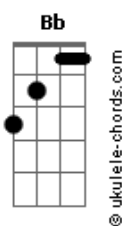

Diego Borges (MG) - Ventania de Cerrado

tom:

Bb (forma dos acordes no tom de G)

Capostrate na 3ª casa

Intro: C7M Am7 G7M
C7M Am7 G7M

C7M Am7 G7M
Segui a te procurar
C7M Am7 G7M
Na serra ou em qualquer lugar
C7M Am7 G7M
Verdes matas a te encontrar
C7M Am7 G7M
Pra poder me apaixonar

A7 Em7
Vejo o Rio São Francisco
A7 Em7
Passarinhos sempre a cantar
Am7 Bm7 G7M
Ventania de cerrado

A7 Em7
Vejo o Rio São Francisco
A7 Em7
Passarinhos sempre a cantar

Acordes

Am7 Bm7 G7M
Ventania de cerrado

C7M Am7 G7M
Voltei pra te abraçar
C7M Am7 G7M
Mergulhar em sua água doce
C7M Am7 G7M
Flor do campo a me acompanhar
C7M Am7 G7M
Pra poder te ofertar

A7 Em7
Três Marias muitos currais
A7 Em7
Pescadores a praticar
Am7 Bm7 G7M
Pequizeiros lindos a brotar