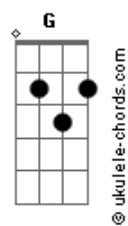

# Diego Borges (MG) - Ventania de Cerrado

tom:

Bb (forma dos acordes no tom de G )

Capostrate na 3ª casa

Intro: C7M Am7 G7M  
C7M Am7 G7M

C7M Am7 G7M  
Segui a te procurar  
C7M Am7 G7M  
Na serra ou em qualquer lugar  
C7M Am7 G7M  
Verdes matas a te encontrar  
C7M Am7 G7M  
Pra poder me apaixonar

A7 Em7  
Vejo o Rio São Francisco  
A7 Em7  
Passarinhos sempre a cantar  
Am7 Bm7 G7M  
Ventania de cerrado

A7 Em7  
Vejo o Rio São Francisco  
A7 Em7  
Passarinhos sempre a cantar

## Acordes

Am7 Bm7 G7M  
Ventania de cerrado

C7M Am7 G7M  
Voltei pra te abraçar  
C7M Am7 G7M  
Mergulhar em sua água doce  
C7M Am7 G7M  
Flor do campo a me acompanhar  
C7M Am7 G7M  
Pra poder te ofertar