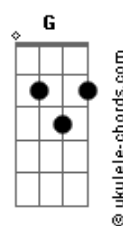

Diego Borges (MG) - Ventania de Cerrado

tom:

Bb (forma dos acordes no tom de G)

Capostrate na 3ª casa

Intro: C7M Am7 G7M
C7M Am7 G7M

C7M Am7 G7M
Segui a te procurar
C7M Am7 G7M
Na serra ou em qualquer lugar
C7M Am7 G7M
Verdes matas a te encontrar
C7M Am7 G7M
Pra poder me apaixonar

A7 Em7
Vejo o Rio São Francisco
A7 Em7
Passarinhos sempre a cantar
Am7 Bm7 G7M
Ventania de cerrado

A7 Em7
Vejo o Rio São Francisco
A7 Em7
Passarinhos sempre a cantar

Acordes

Am7 Bm7 G7M
Ventania de cerrado

C7M Am7 G7M
Voltei pra te abraçar
C7M Am7 G7M
Mergulhar em sua água doce
C7M Am7 G7M
Flor do campo a me acompanhar
C7M Am7 G7M
Pra poder te ofertar

A7 Em7
Três Marias muitos currais
A7 Em7
Pescadores a praticar
Am7 Bm7 G7M
Pequizeiros lindos a brotar