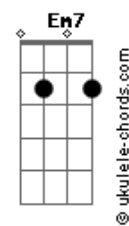

# Diego Borges (MG) - Ventania de Cerrado

tom:

Bb (forma dos acordes no tom de G )

Capostrate na 3ª casa

Intro: C7M Am7 G7M  
C7M Am7 G7M

C7M Am7 G7M  
Segui a te procurar  
C7M Am7 G7M  
Na serra ou em qualquer lugar  
C7M Am7 G7M  
Verdes matas a te encontrar  
C7M Am7 G7M  
Pra poder me apaixonar

A7 Em7  
Vejo o Rio São Francisco  
A7 Em7  
Passarinhos sempre a cantar  
Am7 Bm7 G7M  
Ventania de cerrado

A7 Em7  
Vejo o Rio São Francisco  
A7 Em7  
Passarinhos sempre a cantar

## Acordes

Am7 Bm7 G7M  
Ventania de cerrado

C7M Am7 G7M  
Voltei pra te abraçar  
C7M Am7 G7M  
Mergulhar em sua água doce  
C7M Am7 G7M  
Flor do campo a me acompanhar  
C7M Am7 G7M  
Pra poder te ofertar