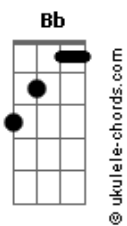

# Diego Borges (MG) - Ventania de Cerrado

tom:

Bb (forma dos acordes no tom de G )

Capostrate na 3ª casa

Intro: C7M Am7 G7M  
C7M Am7 G7M

C7M Am7 G7M  
Segui a te procurar  
C7M Am7 G7M  
Na serra ou em qualquer lugar  
C7M Am7 G7M  
Verdes matas a te encontrar  
C7M Am7 G7M  
Pra poder me apaixonar

A7 Em7  
Vejo o Rio São Francisco  
A7 Em7  
Passarinhos sempre a cantar  
Am7 Bm7 G7M  
Ventania de cerrado

A7 Em7  
Vejo o Rio São Francisco  
A7 Em7  
Passarinhos sempre a cantar

## Acordes

Am7 Bm7 G7M  
Ventania de cerrado

C7M Am7 G7M  
Voltei pra te abraçar  
C7M Am7 G7M  
Mergulhar em sua água doce  
C7M Am7 G7M  
Flor do campo a me acompanhar  
C7M Am7 G7M  
Pra poder te ofertar