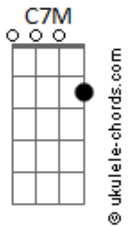

# Diego Borges (MG) - Ventania de Cerrado

tom:

Bb (forma dos acordes no tom de G )

Capostrate na 3ª casa

Intro: C7M Am7 G7M  
C7M Am7 G7M

C7M Am7 G7M  
Segui a te procurar  
C7M Am7 G7M  
Na serra ou em qualquer lugar  
C7M Am7 G7M  
Verdes matas a te encontrar  
C7M Am7 G7M  
Pra poder me apaixonar

A7 Em7  
Vejo o Rio São Francisco  
A7 Em7  
Passarinhos sempre a cantar  
Am7 Bm7 G7M  
Ventania de cerrado

A7 Em7  
Vejo o Rio São Francisco  
A7 Em7  
Passarinhos sempre a cantar

## Acordes

Am7 Bm7 G7M  
Ventania de cerrado

C7M Am7 G7M  
Voltei pra te abraçar  
C7M Am7 G7M  
Mergulhar em sua água doce  
C7M Am7 G7M  
Flor do campo a me acompanhar  
C7M Am7 G7M  
Pra poder te ofertar