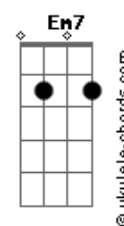

Diego Borges (MG) - Ventania de Cerrado

tom:

Bb (forma dos acordes no tom de G)

Capostrate na 3ª casa

Intro: C7M Am7 G7M
C7M Am7 G7M

C7M Am7 G7M
Segui a te procurar
C7M Am7 G7M
Na serra ou em qualquer lugar
C7M Am7 G7M
Verdes matas a te encontrar
C7M Am7 G7M
Pra poder me apaixonar

A7 Em7
Vejo o Rio São Francisco
A7 Em7
Passarinhos sempre a cantar
Am7 Bm7 G7M
Ventania de cerrado

A7 Em7
Vejo o Rio São Francisco
A7 Em7
Passarinhos sempre a cantar

Acordes

Am7 Bm7 G7M
Ventania de cerrado

C7M Am7 G7M
Voltei pra te abraçar
C7M Am7 G7M
Mergulhar em sua água doce
C7M Am7 G7M
Flor do campo a me acompanhar
C7M Am7 G7M
Pra poder te ofertar

A7 Em7
Três Marias muitos currais
A7 Em7
Pescadores a praticar
Am7 Bm7 G7M
Pequizeiros lindos a brotar