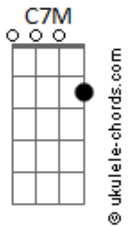

Diego Borges (MG) - Ventania de Cerrado

tom:

Bb (forma dos acordes no tom de G)

Capostrate na 3ª casa

Intro: C7M Am7 G7M
C7M Am7 G7M

C7M Am7 G7M
Segui a te procurar
C7M Am7 G7M
Na serra ou em qualquer lugar
C7M Am7 G7M
Verdes matas a te encontrar
C7M Am7 G7M
Pra poder me apaixonar

A7 Em7
Vejo o Rio São Francisco
A7 Em7
Passarinhos sempre a cantar
Am7 Bm7 G7M
Ventania de cerrado

A7 Em7
Vejo o Rio São Francisco
A7 Em7
Passarinhos sempre a cantar

Acordes

Am7 Bm7 G7M
Ventania de cerrado

C7M Am7 G7M
Voltei pra te abraçar
C7M Am7 G7M
Mergulhar em sua água doce
C7M Am7 G7M
Flor do campo a me acompanhar
C7M Am7 G7M
Pra poder te ofertar

A7 Em7
Três Marias muitos currais
A7 Em7
Pescadores a praticar
Am7 Bm7 G7M
Pequizeiros lindos a brotar