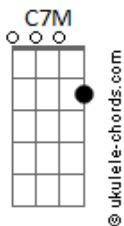

Diego Borges (MG) - Ventania de Cerrado

tom:

Bb (forma dos acordes no tom de G)

Capostrate na 3ª casa

Intro: C7M Am7 G7M
C7M Am7 G7M

C7M Am7 G7M
Segui a te procurar
C7M Am7 G7M
Na serra ou em qualquer lugar
C7M Am7 G7M
Verdes matas a te encontrar
C7M Am7 G7M
Pra poder me apaixonar

A7 Em7
Vejo o Rio São Francisco
A7 Em7
Passarinhos sempre a cantar
Am7 Bm7 G7M
Ventania de cerrado

A7 Em7
Vejo o Rio São Francisco
A7 Em7
Passarinhos sempre a cantar

Acordes

Am7 Bm7 G7M
Ventania de cerrado

C7M Am7 G7M
Voltei pra te abraçar
C7M Am7 G7M
Mergulhar em sua água doce
C7M Am7 G7M
Flor do campo a me acompanhar
C7M Am7 G7M
Pra poder te ofertar

A7 Em7
Três Marias muitos currais
A7 Em7
Pescadores a praticar
Am7 Bm7 G7M
Pequizeiros lindos a brotar