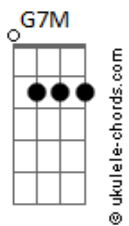

Diego Borges (MG) - Ventania de Cerrado

tom:

Bb (forma dos acordes no tom de G)

Capostrate na 3ª casa

Intro: C7M Am7 G7M
C7M Am7 G7M

C7M Am7 G7M
Segui a te procurar
C7M Am7 G7M
Na serra ou em qualquer lugar
C7M Am7 G7M
Verdes matas a te encontrar
C7M Am7 G7M
Pra poder me apaixonar

A7 Em7
Vejo o Rio São Francisco
A7 Em7
Passarinhos sempre a cantar
Am7 Bm7 G7M
Ventania de cerrado

A7 Em7
Vejo o Rio São Francisco
A7 Em7
Passarinhos sempre a cantar

Acordes

Am7 Bm7 G7M
Ventania de cerrado

C7M Am7 G7M
Voltei pra te abraçar
C7M Am7 G7M
Mergulhar em sua água doce
C7M Am7 G7M
Flor do campo a me acompanhar
C7M Am7 G7M
Pra poder te ofertar

A7 Em7
Três Marias muitos currais
A7 Em7
Pescadores a praticar
Am7 Bm7 G7M
Pequizeiros lindos a brotar