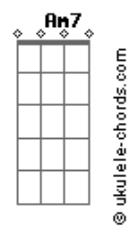

Diego Borges (MG) - Ventania de Cerrado

tom:

Bb (forma dos acordes no tom de G)

Capostrate na 3ª casa

Intro: C7M Am7 G7M
C7M Am7 G7M

C7M Am7 G7M
Segui a te procurar
C7M Am7 G7M
Na serra ou em qualquer lugar
C7M Am7 G7M
Verdes matas a te encontrar
C7M Am7 G7M
Pra poder me apaixonar

A7 Em7
Vejo o Rio São Francisco
A7 Em7
Passarinhos sempre a cantar
Am7 Bm7 G7M
Ventania de cerrado

A7 Em7
Vejo o Rio São Francisco
A7 Em7
Passarinhos sempre a cantar

Acordes

Am7 Bm7 G7M
Ventania de cerrado

C7M Am7 G7M
Voltei pra te abraçar
C7M Am7 G7M
Mergulhar em sua água doce
C7M Am7 G7M
Flor do campo a me acompanhar
C7M Am7 G7M
Pra poder te ofertar

A7 Em7
Três Marias muitos currais
A7 Em7
Pescadores a praticar
Am7 Bm7 G7M
Pequizeiros lindos a brotar

A7 Em7
Três Marias muitos currais
A7 Em7
Pescadores a praticar
Am7 Bm7 G7M
Pequizeiros lindos a brotar