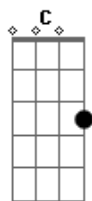

© ukulele-chords.com