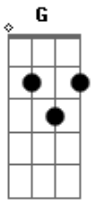

Diego Allein - Lilith Que Te Livre de Mim

tom:

A (forma dos acordes no tom de G)

Capostrate na 2ª casa

Intro: Em Am C B7

Em Am
Delicadamente arisco

C B7
Arranho o seu peito nu

Em Am
Ouço seu gemido

C B7
E aperto bem mais

Em Am
Dois corpos agora são

C B7
Um amontoado de dor e confusão

Em Am
Queima macio

C B7
Queima macio

C B7
Sufocando a angústia do vazio

Em
Mastigo a sua pele

Am C B7
E engulo o que de você sai

Em Am
Aprendo com teus gestos

C B7
Tudo o que eu tenho que saber

Em Am C
Lilith que te livre de mim

B7
Quando a noite cai

Em Am
Queima macio

C B7
Sufocando a angústia do vazio

Acordes

© ukulele-chords.com