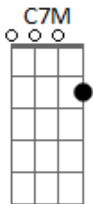

© ukulele-chords.com

© ukulele-chords.com