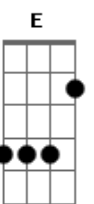

© ukulele-chords.com