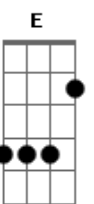

# Diego Allein - Criatura Estelar

tom: **Bb** (forma dos acordes no tom de **G**)  
 Capotraste na 3ª casa  
 Intro: **Dm Am E**  
**A A A A**

**A A A A A A A A**  
 Só entende quem dança na chuva  
**A A A A**  
 Só enxerga quem canta na tempestade  
**C7M Am**  
 Só percebe quem se deixa ao vento  
**E A A**  
 E que corre pro tormento

## Procurando me descobrir

( **A A A** )  
 ( **A A A** )

**A A A A A A A A**  
 No topo do mundo eu vou olhar  
**A A A A**  
 Saltar pro infinito em qualquer lugar  
**C7M Am**  
 Criatura estelar eu sou  
**E A A**  
 A poeira no seu ar

( **A A A** )  
 ( **A A A** )

**A A A A A A A A**  
 Eeehhhh aaahhhh  
**A A A A A A A A**  
 Eeehhhh aaahhhh  
**C A A A A A A A**  
 Sou poeira no seu ar  
**C A A A A A A A**  
 Sou poeira no seu ar