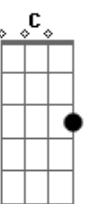

# Diego Allein - Criatura Estelar

tom: **Bb** (forma dos acordes no tom de **G**)  
 Capotraste na 3ª casa  
 Intro: **Dm Am E**  
**A A A A**

**A A A A A A A A**  
 Só entende quem dança na chuva  
**A A A A**  
 Só enxerga quem canta na tempestade  
**C7M Am**  
 Só percebe quem se deixa ao vento  
**E A A**  
 E que corre pro tormento

( **A A A** )  
 ( **A A A** )

**A A A A A A A A**  
 Eeehhhh aaahhhh  
**A A A A A A A A**  
 Eeehhhh aaahhhh  
**C A A A A A A A**  
 Sou poeira no seu ar  
**C A A A A A A A**  
 Sou poeira no seu ar