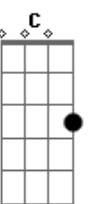

© ukulele-chords.com