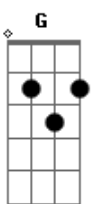

# Diego Allein - Criatura Estelar

tom: **Bb** (forma dos acordes no tom de **G**)  
 Capotraste na 3ª casa  
 Intro: **Dm Am E**  
**A A A A**

**A A A A A A A A**  
 Só entende quem dança na chuva  
**A A A A**  
 Só enxerga quem canta na tempestade  
**C7M Am**  
 Só percebe quem se deixa ao vento  
**E A A**  
 E que corre pro tormento

( **A A A** )  
 ( **A A A** )

**A A A A A A A A**  
 Eeehhhh aaahhhh  
**A A A A A A A A**  
 Eeehhhh aaahhhh  
**C A A A A A A A**  
 Sou poeira no seu ar  
**C A A A A A A A**  
 Sou poeira no seu ar