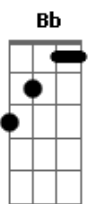

# Diego Allein - Criatura Estelar

tom: **Bb** (forma dos acordes no tom de **G**)  
 Capotraste na 3ª casa  
 Intro: **Dm Am E**  
**A A A A**

**A A A A A A A A**  
 Só entende quem dança na chuva  
**A A A A**  
 Só enxerga quem canta na tempestade  
**C7M Am**  
 Só percebe quem se deixa ao vento  
**E A A**  
 E que corre pro tormento

( **A A A** )  
 ( **A A A** )

**A A A A A A A A**  
 Tocando eu sigo meu tempo  
**A A A A**  
 Saltando as muralhas que eu construí  
**C7M Am**  
 Perseguido cada pedaço de mim  
**E A A**

## Procurando me descobrir

( **A A A** )  
 ( **A A A** )

**A A A A A A A A**  
 No topo do mundo eu vou olhar  
**A A A A**  
 Saltar pro infinito em qualquer lugar  
**C7M Am**  
 Criatura estelar eu sou  
**E A A**  
 A poeira no seu ar

( **A A A** )  
 ( **A A A** )

**A A A A A A A A**  
 Eeehhhh aaahhhh  
**A A A A A A A A**  
 Eeehhhh aaahhhh  
**C A A A A A A A**  
 Sou poeira no seu ar  
**C A A A A A A A**  
 Sou poeira no seu ar