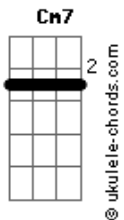

Diego Alencikas - Xoteado

tom:

Intro: **Bb** **Dm** **Gm** **F**
Bb **Dm** **Gm** **F**

Bb **Dm**
Ando cada vez mais enforrozado por você
Gm **F**
Mais do xoteado por você, você é meu baião

Bb **Dm**
Danço cada vez mais apaixonado por você
Gm **F**
Danço mais colado com você, não quero soltar não

Bb **Dm**
Ando cada vez mais enforrozado por você
Gm **F**
Mais do xoteado por você, você é meu baião

Bb **Dm**
Danço cada vez mais apaixonado por você
Gm **F**
Danço mais colado com você, não quero soltar não

Gm **C7** **Gm** **C7**
É no balança____do, com corpo suado
Gm **Cm7** **F** **Gm**
Que a gente se diverte de montão
Gm **C7** **Gm** **C7**
É no balança____do, é no rebolado
Gm **Cm7** **F** **Gm**
Que a gente vai botando mais pressão

(**F** **Eb** **Ebm**)
(**Bb** **Dm** **Gm** **F**)
(**Bb** **Dm** **Gm** **F**)

Acordes

Bb **Dm**
Ando cada vez mais enforrozado por você
Gm **F**
Mais do xoteado por você, você é meu baião

Bb **Dm**
Danço cada vez mais apaixonado por você
Gm **F**
Mais corpo colado com você, não quero soltar não

Gm **C7** **Gm** **C7**
É no balança____do, com corpo suado
Gm **Cm7** **F** **Gm**
Que a gente se diverte de montão
Gm **C7** **Gm** **C7**
É no balança____do, é no rebolado
Gm **Cm7** **F** **Gm**
Que a gente vai botando mais pressão

Gm **C7** **Gm** **C7**
É no balança____do, é no xoteado
Gm **Cm7** **F** **Gm**
Que a gente vai botando mais pressão
Gm **C7** **Gm** **C7**
É no balança____do, é no xoteado
Gm **Cm7** **F** **Gm**
Que a gente vai botando mais pressão
Gm **C7** **Gm** **C7**
É no balança____do, é no xoteado
Gm **Cm7** **Cm7** **F** **Gm**
Que a gente vai botando mais, botando mais pressão
Gm **C7** **Gm** **C7**
É no balança____do, é no xoteado
Gm **Cm7** **Cm7** **Cm7** **F** **Gm**
Que a gente vai botando mais, botando mais, botando mais
pressão