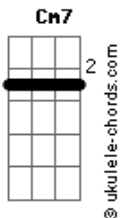

Diego Alencikas - Xoteado

tom:

Intro: **Bb** **Dm** **Gm** **F**
Bb **Dm** **Gm** **F**

Bb **Dm**
Ando cada vez mais enforrozado por você
Gm **F**
Mais do xoteado por você, você é meu baião

Bb **Dm**
Danço cada vez mais apaixonado por você
Gm **F**
Danço mais colado com você, não quero soltar não

Bb **Dm**
Ando cada vez mais enforrozado por você
Gm **F**
Mais do xoteado por você, você é meu baião

Bb **Dm**
Danço cada vez mais apaixonado por você
Gm **F**
Danço mais colado com você, não quero soltar não

Gm **C7** **Gm** **C7**
É no balança____do, com corpo suado
Gm **Cm7** **F** **Gm**
Que a gente se diverte de montão
Gm **C7** **Gm** **C7**
É no balança____do, é no rebolado
Gm **Cm7** **F** **Gm**
Que a gente vai botando mais pressão

(**F** **Eb** **Ebm**)
(**Bb** **Dm** **Gm** **F**)
(**Bb** **Dm** **Gm** **F**)

Acordes

Bb **Dm**
Ando cada vez mais enforrozado por você
Gm **F**
Mais do xoteado por você, você é meu baião

Bb **Dm**
Danço cada vez mais apaixonado por você
Gm **F**
Mais corpo colado com você, não quero soltar não

Gm **C7** **Gm** **C7**
É no balança____do, com corpo suado
Gm **Cm7** **F** **Gm**
Que a gente se diverte de montão
Gm **C7** **Gm** **C7**
É no balança____do, é no rebolado
Gm **Cm7** **F** **Gm**
Que a gente vai botando mais pressão

Gm **C7** **Gm** **C7**
É no balança____do, é no xoteado
Gm **Cm7** **F** **Gm**
Que a gente vai botando mais pressão
Gm **C7** **Gm** **C7**
É no balança____do, é no xoteado
Gm **Cm7** **F** **Gm**
Que a gente vai botando mais pressão
Gm **C7** **Gm** **C7**
É no balança____do, é no xoteado
Gm **Cm7** **Cm7** **F** **Gm**
Que a gente vai botando mais, botando mais pressão
Gm **C7** **Gm** **C7**
É no balança____do, é no xoteado
Gm **Cm7** **Cm7** **Cm7** **F** **Gm**
Que a gente vai botando mais, botando mais, botando mais
pressão