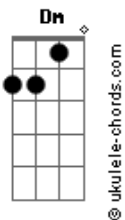

Diego Alencikas - Xoteado

tom:

Intro: **Bb** **Dm** **Gm** **F**
Bb **Dm** **Gm** **F**

Bb **Dm**
Ando cada vez mais enforrozado por você
Gm **F**
Mais do xoteado por você, você é meu baião

Bb **Dm**
Danço cada vez mais apaixonado por você
Gm **F**
Danço mais colado com você, não quero soltar não

Bb **Dm**
Ando cada vez mais enforrozado por você
Gm **F**
Mais do xoteado por você, você é meu baião

Bb **Dm**
Danço cada vez mais apaixonado por você
Gm **F**
Danço mais colado com você, não quero soltar não

Gm **C7** **Gm** **C7**
É no balança____do, com corpo suado
Gm **Cm7** **F** **Gm**
Que a gente se diverte de montão
Gm **C7** **Gm** **C7**
É no balança____do, é no rebolado
Gm **Cm7** **F** **Gm**
Que a gente vai botando mais pressão

(**F** **Eb** **Ebm**)
(**Bb** **Dm** **Gm** **F**)
(**Bb** **Dm** **Gm** **F**)

Acordes

Bb **Dm**
Ando cada vez mais enforrozado por você
Gm **F**
Mais do xoteado por você, você é meu baião

Bb **Dm**
Danço cada vez mais apaixonado por você
Gm **F**
Mais corpo colado com você, não quero soltar não

Gm **C7** **Gm** **C7**
É no balança____do, com corpo suado
Gm **Cm7** **F** **Gm**
Que a gente se diverte de montão
Gm **C7** **Gm** **C7**
É no balança____do, é no rebolado
Gm **Cm7** **F** **Gm**
Que a gente vai botando mais pressão

Gm **C7** **Gm** **C7**
É no balança____do, é no xoteado
Gm **Cm7** **F** **Gm**
Que a gente vai botando mais pressão
Gm **C7** **Gm** **C7**
É no balança____do, é no xoteado
Gm **Cm7** **F** **Gm**
Que a gente vai botando mais pressão
Gm **C7** **Gm** **C7**
É no balança____do, é no xoteado
Gm **Cm7** **Cm7** **F** **Gm**
Que a gente vai botando mais, botando mais pressão
Gm **C7** **Gm** **C7**
É no balança____do, é no xoteado
Gm **Cm7** **Cm7** **Cm7** **F** **Gm**
Que a gente vai botando mais, botando mais, botando mais
pressão