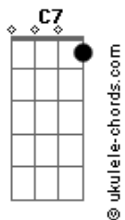

Diego Alencikas - Xoteado

tom:

Intro: **Bb** **Dm** **Gm** **F**
Bb **Dm** **Gm** **F**

Bb **Dm**
Ando cada vez mais enforrozado por você
Gm **F**
Mais do xoteado por você, você é meu baião

Bb **Dm**
Danço cada vez mais apaixonado por você
Gm **F**
Danço mais colado com você, não quero soltar não

Bb **Dm**
Ando cada vez mais enforrozado por você
Gm **F**
Mais do xoteado por você, você é meu baião

Bb **Dm**
Danço cada vez mais apaixonado por você
Gm **F**
Danço mais colado com você, não quero soltar não

Gm **C7** **Gm** **C7**
É no balança____do, com corpo suado
Gm **Cm7** **F** **Gm**
Que a gente se diverte de montão
Gm **C7** **Gm** **C7**
É no balança____do, é no rebolado
Gm **Cm7** **F** **Gm**
Que a gente vai botando mais pressão

(**F** **Eb** **Ebm**)
(**Bb** **Dm** **Gm** **F**)
(**Bb** **Dm** **Gm** **F**)

Acordes

Bb **Dm**
Ando cada vez mais enforrozado por você
Gm **F**
Mais do xoteado por você, você é meu baião

Bb **Dm**
Danço cada vez mais apaixonado por você
Gm **F**
Mais corpo colado com você, não quero soltar não

Gm **C7** **Gm** **C7**
É no balança____do, com corpo suado
Gm **Cm7** **F** **Gm**
Que a gente se diverte de montão
Gm **C7** **Gm** **C7**
É no balança____do, é no rebolado
Gm **Cm7** **F** **Gm**
Que a gente vai botando mais pressão

Gm **C7** **Gm** **C7**
É no balança____do, é no xoteado
Gm **Cm7** **F** **Gm**
Que a gente vai botando mais pressão
Gm **C7** **Gm** **C7**
É no balança____do, é no xoteado
Gm **Cm7** **F** **Gm**
Que a gente vai botando mais pressão
Gm **C7** **Gm** **C7**
É no balança____do, é no xoteado
Gm **Cm7** **Cm7** **F** **Gm**
Que a gente vai botando mais, botando mais pressão
Gm **C7** **Gm** **C7**
É no balança____do, é no xoteado
Gm **Cm7** **Cm7** **Cm7** **F** **Gm**
Que a gente vai botando mais, botando mais, botando mais
pressão