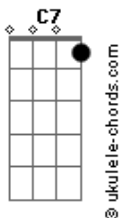

Diego Alencikas - Xoteado

tom:

Intro: **Bb** **Dm** **Gm** **F**
Bb **Dm** **Gm** **F**

Bb **Dm**
Ando cada vez mais enforrozado por você
Gm **F**
Mais do xoteado por você, você é meu baião

Bb **Dm**
Danço cada vez mais apaixonado por você
Gm **F**
Danço mais colado com você, não quero soltar não

Bb **Dm**
Ando cada vez mais enforrozado por você
Gm **F**
Mais do xoteado por você, você é meu baião

Bb **Dm**
Danço cada vez mais apaixonado por você
Gm **F**
Danço mais colado com você, não quero soltar não

Gm **C7** **Gm** **C7**
É no balança____do, com corpo suado
Gm **Cm7** **F** **Gm**
Que a gente se diverte de montão
Gm **C7** **Gm** **C7**
É no balança____do, é no rebolado
Gm **Cm7** **F** **Gm**
Que a gente vai botando mais pressão

(**F** **Eb** **Ebm**)
(**Bb** **Dm** **Gm** **F**)
(**Bb** **Dm** **Gm** **F**)

Acordes

Bb **Dm**
Ando cada vez mais enforrozado por você
Gm **F**
Mais do xoteado por você, você é meu baião

Bb **Dm**
Danço cada vez mais apaixonado por você
Gm **F**
Mais corpo colado com você, não quero soltar não

Gm **C7** **Gm** **C7**
É no balança____do, com corpo suado
Gm **Cm7** **F** **Gm**
Que a gente se diverte de montão
Gm **C7** **Gm** **C7**
É no balança____do, é no rebolado
Gm **Cm7** **F** **Gm**
Que a gente vai botando mais pressão

Gm **C7** **Gm** **C7**
É no balança____do, é no xoteado
Gm **Cm7** **F** **Gm**
Que a gente vai botando mais pressão
Gm **C7** **Gm** **C7**
É no balança____do, é no xoteado
Gm **Cm7** **F** **Gm**
Que a gente vai botando mais pressão
Gm **C7** **Gm** **C7**
É no balança____do, é no xoteado
Gm **Cm7** **Cm7** **F** **Gm**
Que a gente vai botando mais, botando mais pressão
Gm **C7** **Gm** **C7**
É no balança____do, é no xoteado
Gm **Cm7** **Cm7** **Cm7** **F** **Gm**
Que a gente vai botando mais, botando mais, botando mais
pressão