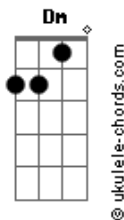

Diego Alencikas - Xoteado

tom:

Intro: **Bb** **Dm** **Gm** **F**
Bb **Dm** **Gm** **F**

Bb **Dm**
Ando cada vez mais enforrozado por você
Gm **F**
Mais do xoteado por você, você é meu baião

Bb **Dm**
Danço cada vez mais apaixonado por você
Gm **F**
Danço mais colado com você, não quero soltar não

Bb **Dm**
Ando cada vez mais enforrozado por você
Gm **F**
Mais do xoteado por você, você é meu baião

Bb **Dm**
Danço cada vez mais apaixonado por você
Gm **F**
Danço mais colado com você, não quero soltar não

Gm **C7** **Gm** **C7**
É no balança____do, com corpo suado
Gm **Cm7** **F** **Gm**
Que a gente se diverte de montão
Gm **C7** **Gm** **C7**
É no balança____do, é no rebolado
Gm **Cm7** **F** **Gm**
Que a gente vai botando mais pressão

(**F** **Eb** **Ebm**)
(**Bb** **Dm** **Gm** **F**)
(**Bb** **Dm** **Gm** **F**)

Acordes

Bb **Dm**
Ando cada vez mais enforrozado por você
Gm **F**
Mais do xoteado por você, você é meu baião

Bb **Dm**
Danço cada vez mais apaixonado por você
Gm **F**
Mais corpo colado com você, não quero soltar não

Gm **C7** **Gm** **C7**
É no balança____do, com corpo suado
Gm **Cm7** **F** **Gm**
Que a gente se diverte de montão
Gm **C7** **Gm** **C7**
É no balança____do, é no rebolado
Gm **Cm7** **F** **Gm**
Que a gente vai botando mais pressão

Gm **C7** **Gm** **C7**
É no balança____do, é no xoteado
Gm **Cm7** **F** **Gm**
Que a gente vai botando mais pressão
Gm **C7** **Gm** **C7**
É no balança____do, é no xoteado
Gm **Cm7** **F** **Gm**
Que a gente vai botando mais pressão
Gm **C7** **Gm** **C7**
É no balança____do, é no xoteado
Gm **Cm7** **Cm7** **F** **Gm**
Que a gente vai botando mais, botando mais pressão
Gm **C7** **Gm** **C7**
É no balança____do, é no xoteado
Gm **Cm7** **Cm7** **Cm7** **F** **Gm**
Que a gente vai botando mais, botando mais, botando mais
pressão