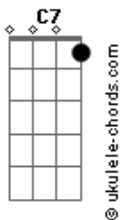

Diego Alencikas - Xoteado

tom:

Intro: **Bb** **Dm** **Gm** **F**
Bb **Dm** **Gm** **F**

Bb **Dm**
Ando cada vez mais enforrozado por você
Gm **F**
Mais do xoteado por você, você é meu baião

Bb **Dm**
Danço cada vez mais apaixonado por você
Gm **F**
Danço mais colado com você, não quero soltar não

Bb **Dm**
Ando cada vez mais enforrozado por você
Gm **F**
Mais do xoteado por você, você é meu baião

Bb **Dm**
Danço cada vez mais apaixonado por você
Gm **F**
Danço mais colado com você, não quero soltar não

Gm **C7** **Gm** **C7**
É no balança____do, com corpo suado
Gm **Cm7** **F** **Gm**
Que a gente se diverte de montão
Gm **C7** **Gm** **C7**
É no balança____do, é no rebolado
Gm **Cm7** **F** **Gm**
Que a gente vai botando mais pressão

(**F** **Eb** **Ebm**)
(**Bb** **Dm** **Gm** **F**)
(**Bb** **Dm** **Gm** **F**)

Acordes

Bb **Dm**
Ando cada vez mais enforrozado por você
Gm **F**
Mais do xoteado por você, você é meu baião

Bb **Dm**
Danço cada vez mais apaixonado por você
Gm **F**
Mais corpo colado com você, não quero soltar não

Gm **C7** **Gm** **C7**
É no balança____do, com corpo suado
Gm **Cm7** **F** **Gm**
Que a gente se diverte de montão
Gm **C7** **Gm** **C7**
É no balança____do, é no rebolado
Gm **Cm7** **F** **Gm**
Que a gente vai botando mais pressão

Gm **C7** **Gm** **C7**
É no balança____do, é no xoteado
Gm **Cm7** **F** **Gm**
Que a gente vai botando mais pressão
Gm **C7** **Gm** **C7**
É no balança____do, é no xoteado
Gm **Cm7** **F** **Gm**
Que a gente vai botando mais pressão
Gm **C7** **Gm** **C7**
É no balança____do, é no xoteado
Gm **Cm7** **Cm7** **F** **Gm**
Que a gente vai botando mais, botando mais pressão
Gm **C7** **Gm** **C7**
É no balança____do, é no xoteado
Gm **Cm7** **Cm7** **Cm7** **F** **Gm**
Que a gente vai botando mais, botando mais, botando mais
pressão