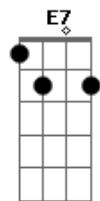

© ukulele-chords.com