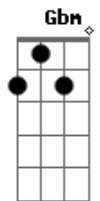

© ukulele-chords.com