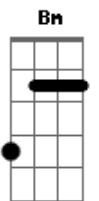

Diego Rabelo - Mediano

Tom: A

Intro: 2x: A7 D7

A7 D7
 Me disseram que eu sou mediano
 A7 D7
 Que eu nao chegava a ser soprano
 Bm Dbm
 Pois meus olhos sao castanhos
 Bm D7 A7
 Para ver... o que vai acontecer

A7 D7
 Me disseram que eu sou leviano
 A7 D7
 Ai meu deus, será isso um engano
 Bm Dbm
 Pois minha alma é do mundo
 Bm D7 A7
 O meu corpo... Templo imenso de prazer

(A7 D7) x2 Bm Dbm Bm E7 A7

D7 E7
 Vem de forma natural
 D7 E7
 Não fiz teste vocacional
 D7
 Cozinho pra comer
 Dbm Gbm
 Guardo prazer até chegar tempo de carnaval

D7 E7
 Nasci torto e aprendiz
 D7 E7
 Médio gosto, alma feliz
 D7 E7 A7
 Será que me avisaram que iria ser assim?

A7 D7 Bm Dbm Bm E7 A7

Acordes

© ukulele-chords.com

© ukulele-chords.com

© ukulele-chords.com