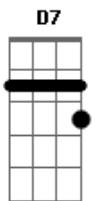

Diego Rabelo - Mediano

Tom: A

Intro: 2x: A7 D7

A7 D7
 Me disseram que eu sou mediano
 A7 D7
 Que eu nao chegava a ser soprano
 Bm Dbm
 Pois meus olhos sao castanhos
 Bm D7 A7
 Para ver... o que vai acontecer

A7 D7
 Me disseram que eu sou leviano
 A7 D7
 Ai meu deus, será isso um engano
 Bm Dbm
 Pois minha alma é do mundo
 Bm D7 A7
 O meu corpo... Templo imenso de prazer

(A7 D7) x2 Bm Dbm Bm E7 A7

D7 E7
 Vem de forma natural
 D7 E7
 Não fiz teste vocacional
 D7
 Cozinho pra comer
 Dbm Gbm
 Guardo prazer até chegar tempo de carnaval

D7 E7
 Nasci torto e aprendiz
 D7 E7
 Médio gosto, alma feliz
 D7 E7 A7
 Será que me avisaram que iria ser assim?

A7 D7 Bm Dbm Bm E7 A7

Acordes

© ukulele-chords.com

© ukulele-chords.com

© ukulele-chords.com