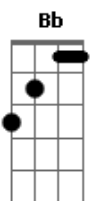

© ukulele-chords.com