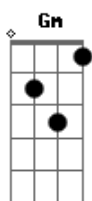

© ukulele-chords.com