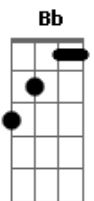

© ukulele-chords.com