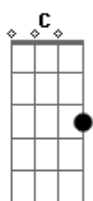

© ukulele-chords.com

© ukulele-chords.com