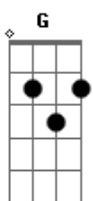

© ukulele-chords.com