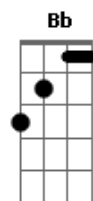

© ukulele-chords.com