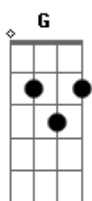

© ukulele-chords.com