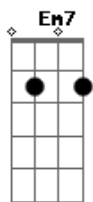

© ukulele-chords.com