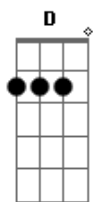

Dida Larruscain - Do lado do amor

tom: **Ab** (forma dos acordes no tom de **G**)
Capostrate na 1ª casa

G C7 G C7 Em7 Dadd9 C7
Um minuto é demais sem você aqui por perto

G C7
Só entende quem sentiu
G C7
Só sente aquele que aceita
G C7
Algo que é maior que eu
G C7
Feito para a vida inteira

Am7 G C7 D
Fui feliz ao te encontrar

G C7 G C7
Vem, senta do lado do amor que ele te dá

Em7 Dadd9 C7
Bem mais que um sonho
G C7 G C7
Deita nesse ombro que acalma tua dor
Em7 Dadd9 C7
Porque eu te amo

Acordes

© ukulele-chords.com