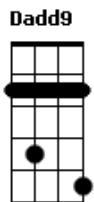

ukulele-chords.com

Lembra da primeira vez?
G C7
Era fim de fevereiro
G C7
Nossos corpos se encontraram
Em7 Dadd9 G C7
Aiaiaiai

G C7
A grama era nosso colchão
G C7
Sua perna o meu travesseiro
G C7
A jaqueta o cobertor
D Em7
Aquecia o mundo inteiro

Am7 G C7 D
Fui feliz ao te encontrar

G C7 G C7
Vem, senta do lado do amor que ele te dá

Em7 Dadd9 C7
Bem mais que um sonho
G C7 G C7
Deita nesse ombro que acalma tua dor
Em7 Dadd9 C7
Porque eu te amo