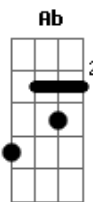

© ukulele-chords.com