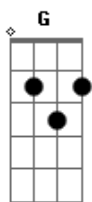

© ukulele-chords.com