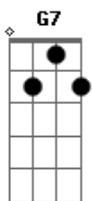

© ukulele-chords.com