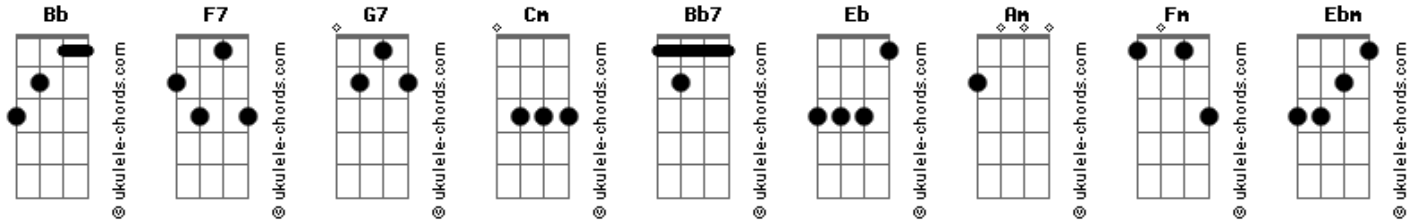

# Dicró - O Sogro

Tom: Bb  
Intro: Bb Bb Bb Bb

Bb F7  
Parabéns, pra você....

F7 Bb G7 Cm  
Minha sogra morreu, meu sofrimento veio em dobro,  
F7 Bb  
Agora tenho que aturar, o cachaceiro do meu sogro  
F7 Bb G7 Cm  
Minha sogra morreu, meu sofrimento veio em dobro,  
F7 Bb  
Agora tenho que aturar, o cachaceiro do meu sogro

Bb G7 Cm F7 Bb  
Quando a velha abotoou, eu pulei de alegria,  
G7 Cm F7 Bb  
Nem podia imaginar, que eu ia entrar numa fria,  
Bb7 Eb F7 Bb Am G7  
É como diz o ditado: desgraça não tem horário,  
G7 Cm F7 Bb  
O diabo foi embora, mas deixou o secretário.

## Acordes

A velha morreu de raiva, desse velho mulherengo,  
G7 Cm F7 Bb  
Tem filho no Ceará, na Bahia e Realengo,  
Bb7 Eb F7 Bb Am G7  
Só anda em discoteca, o velho é avançado,  
G7 Cm F7 Bb  
Para esconder a idade ele diz para o povo que é meu cunhado.

F7 Bb G7 Cm  
Só chega de pé queimado, e seja a hora que for,  
F7 Bb  
Vai logo acordando a nega, dizendo que não jantou,  
Fm Bb7 Eb  
Diz sou desafinado, ele quer ver o meu fim,  
Eb7 F7 Bb G7 Cm F7 Bb  
Diz que mora lá em casa, por que não confia em mim.