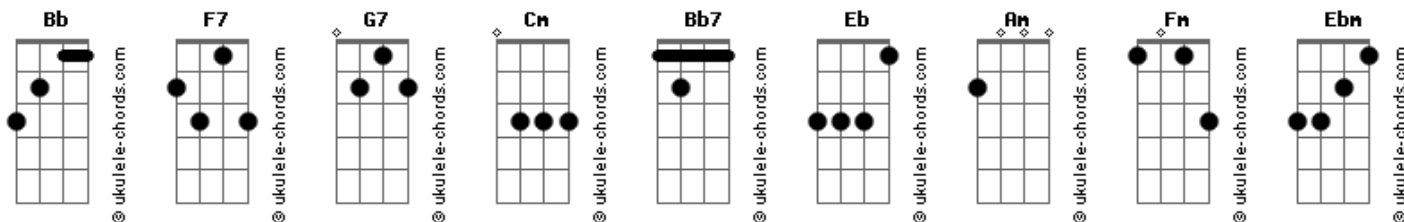

Dicró - O Sogro

Tom: Bb
Intro: Bb Bb Bb Bb

Bb F7
Parabéns, pra você....

F7 Bb G7 Cm
Minha sogra morreu, meu sofrimento veio em dobro,
F7 Bb
Agora tenho que aturar, o cachaceiro do meu sogro
F7 Bb G7 Cm
Minha sogra morreu, meu sofrimento veio em dobro,
F7 Bb
Agora tenho que aturar, o cachaceiro do meu sogro

Bb G7 Cm F7 Bb
Quando a velha abotoou, eu pulei de alegria,
G7 Cm F7 Bb
Nem podia imaginar, que eu ia entrar numa fria,
Bb7 Eb F7 Bb Am G7
É como diz o ditado: desgraça não tem horário,
G7 Cm F7 Bb
O diabo foi embora, mas deixou o secretário.

G7 Cm F7 Bb

Acordes

A velha morreu de raiva, desse velho mulherengo,
G7 Cm F7 Bb
Tem filho no Ceará, na Bahia e Realengo,
Bb7 Eb F7 Bb Am G7
Só anda em discoteca, o velho é avançado,
G7 Cm F7 Bb
Para esconder a idade ele diz para o povo que é meu cunhado.

F7 Bb G7 Cm
Só chega de pé queimado, e seja a hora que for,
F7 Bb
Vai logo acordando a nega, dizendo que não jantou,
Fm Bb7 Eb
Diz sou desafinado, ele quer ver o meu fim,
Eb7 F7 Bb G7 Cm F7 Bb
Diz que mora lá em casa, por que não confia em mim.