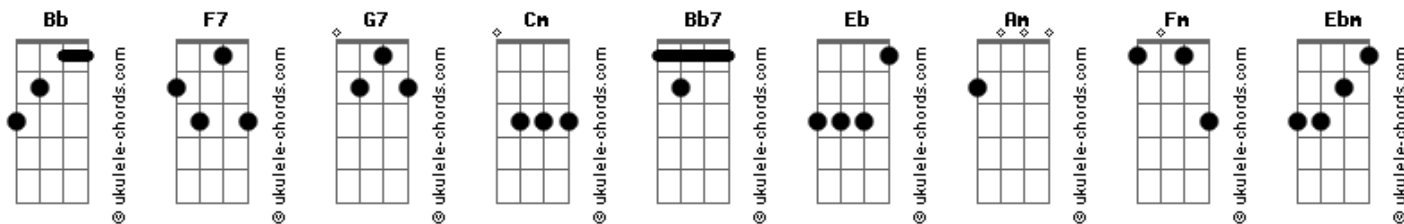

Dicró - O Sogro

Tom: Bb
Intro: Bb Bb Bb Bb

Bb F7
Parabéns, pra você....

F7 Bb G7 Cm
Minha sogra morreu, meu sofrimento veio em dobro,
F7 Bb
Agora tenho que aturar, o cachaceiro do meu sogro
F7 Bb G7 Cm
Minha sogra morreu, meu sofrimento veio em dobro,
F7 Bb
Agora tenho que aturar, o cachaceiro do meu sogro

Bb G7 Cm F7 Bb
Quando a velha abotoou, eu pulei de alegria,
G7 Cm F7 Bb
Nem podia imaginar, que eu ia entrar numa fria,
Bb7 Eb F7 Bb Am G7
É como diz o ditado: desgraça não tem horário,
G7 Cm F7 Bb
O diabo foi embora, mas deixou o secretário.

G7 Cm F7 Bb

Acordes

A velha morreu de raiva, desse velho mulherengo,
G7 Cm F7 Bb
Tem filho no Ceará, na Bahia e Realengo,
Bb7 Eb F7 Bb Am G7
Só anda em discoteca, o velho é avançado,
G7 Cm F7 Bb
Para esconder a idade ele diz para o povo que é meu cunhado.

F7 Bb G7 Cm
Só chega de pé queimado, e seja a hora que for,
F7 Bb
Vai logo acordando a nega, dizendo que não jantou,
Fm Bb7 Eb
Diz sou desafinado, ele quer ver o meu fim,
Eb7 F7 Bb G7 Cm F7 Bb
Diz que mora lá em casa, por que não confia em mim.