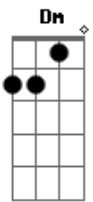

© ukulele-chords.com