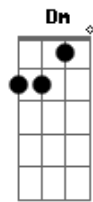

© ukulele-chords.com