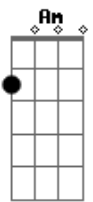

© ukulele-chords.com