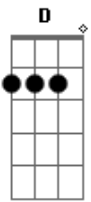

Dick Serafim - Concha Nas Águas

Tom: C

(forma dos acordes no tom de D)

Afinação: D G C F A D

Intro: Bb F D Gbm G A Bm F G A

D Gbm G A
Concha que brinca deita e rola
D Gbm G A
Nas águas que banham o litoral
D Gbm G A
Concha nas praias belas e desertas
Bm F D
Enfeitam o mundo afora

G Gbm
Do brilho da lua ao céu da manhã
Em A
Acalanta baixinho
D D7
A oração que reluz na areia
G A Gbm
Do brilho da lua ao sol da manhã
F D Em
Cantando canções de ninar.
(D Gbm G A Bm F G A)
[Final] D Gbm G A Bm F G A Bb F Bb F G A D

Acordes

© ukulele-chords.com

© ukulele-chords.com

© ukulele-chords.com

© ukulele-chords.com

© ukulele-chords.com

© ukulele-chords.com

© ukulele-chords.com

© ukulele-chords.com

© ukulele-chords.com

© ukulele-chords.com