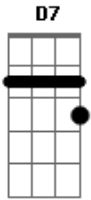

© ukulele-chords.com