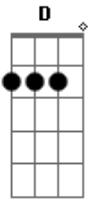

Dick Serafim - Concha Nas Águas

Tom: C

(forma dos acordes no tom de D)

Afinação: D G C F A D

Intro: Bb F D Gbm G A Bm F G A

D Gbm G A
Concha que brinca deita e rola
D Gbm G A
Nas águas que banham o litoral
D Gbm G A
Concha nas praias belas e desertas
Bm F D
Enfeitam o mundo afora

G Gbm
Do brilho da lua ao céu da manhã
Em A
Acalanta baixinho
D D7
A oração que reluz na areia
G A Gbm
Do brilho da lua ao sol da manhã
F D Em
Cantando canções de ninar.
(D Gbm G A Bm F G A)
[Final] D Gbm G A Bm F G A Bb F Bb F G A D

Acordes

© ukulele-chords.com

© ukulele-chords.com

© ukulele-chords.com

© ukulele-chords.com

© ukulele-chords.com

© ukulele-chords.com

© ukulele-chords.com

© ukulele-chords.com

© ukulele-chords.com

© ukulele-chords.com