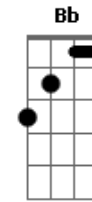

© ukulele-chords.com