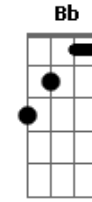

© ukulele-chords.com