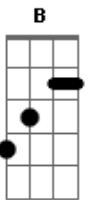

Dibob - Se Perde

Tom: G
Intro:

G C
Outro dia por acaso eu a conheci
D G
Foi num daqueles que você não tem pra onde ir
C
Eram 4 da manhã via duas de você
D
Um é pouco dois é bom
G
É assim que vai ser

Guitarra 2

G C
Quis levar ela pra casa mas eu tava a pé
D G
Desse jeito é difícil sabe como é que é
C
Todo dia toda hora ela quer me encontrar
D C
Não vejo nisso um problema até que eu posso gostar
D E D C
Mas é mesmo muito estranho e acontece assim
D E D B
Mesmo sendo todo errado ela se perde pra mim
E D C
Ela vem me provocando e eu sem perceber
C D
Fico todo excitado não dá pra esconder

Riff (2x e por todo o refrão)

G
Chega mais que eu
E F G
Não tô de brincadeira
C -----> 2x
Vem pra cá porque
D G
Só tenho a noite inteira
Solo:

D E D C
Mas é mesmo muito estranho e acontece assim
D E D B
Mesmo sendo todo errado ela se perde pra mim
E D C
Ela vem me provocando e eu sem perceber
C D
Fico todo excitado não dá pra esconder
G E
Chega mais que eu
F G
Não tô de brincadeira
C -----> 2x
Vem pra cá porque
D G
Só tenho a noite inteira

Acordes

© ukulele-chords.com

© ukulele-chords.com

© ukulele-chords.com

© ukulele-chords.com

© ukulele-chords.com

© ukulele-chords.com