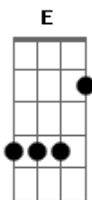

© ukulele-chords.com