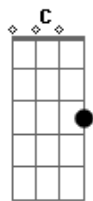

A noite já tá pra chegar

E nada pode atrapalhar

(G7 - Em7 - A7 - D) 2x

(G7 - Em7 - A7 - D)

Que roupa eu vou usar ?
O que que eu vou falar ?
Quando eu chegar bem junto ao pé do ouvido

(G7 - Em7 - A7 - D)

Chega de solidão aqui no meu colchão
Agora quase tudo faz sentido

(G7 - Em7 - A7 - D) 3x

Acho que eu vou ter que esperar

Até uma próxima chegar

A noite já vai terminar !

(G7 - Em7 - A7 - D) 2x

Ando pela madrugada agora eu vou mais além ,
Que a minha estrada
É outra , hoje não foi o meu dia
Eu não arrumei ninguém
Pra namorar sem roupa !

VELHO (BANDA VM's)

Acordes

© ukulele-chords.com

© ukulele-chords.com

© ukulele-chords.com

© ukulele-chords.com

© ukulele-chords.com

© ukulele-chords.com