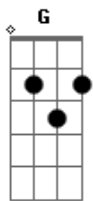

Dibob - Pela Madrugada

Tom: G

(G7 - Em7 - A7 - D)

Nem precisa mais um dia pra me convencer
Que bobo eu não quero ser

(G7 - Em7 - A7 - D)

Quem me garante que esse figurante
Aqui não vai fazer o papel do principal ?

A noite já tá pra chegar

E nada pode atrapalhar

(G7 - Em7 - A7 - D) 2x

(G7 - Em7 - A7 - D)

Que roupa eu vou usar ?
O que que eu vou falar ?
Quando eu chegar bem junto ao pé do ouvido

(G7 - Em7 - A7 - D)

Chega de solidão aqui no meu colchão
Agora quase tudo faz sentido

Cansado de outros carnavais

Meu bumbo já não existe mais

(G7 - Em7 - A7 - D) 2x

Ando pela madrugada agora eu vou mais além
Que a minha estrada
É outra , quase nada pode me impedir
De arrumar alguém pra
Namorar sem roupa

(G7 - Em7 - A7 - D) 3x

Acho que eu vou ter que esperar

Até uma próxima chegar

A noite já vai terminar !

(G7 - Em7 - A7 - D) 2x

Ando pela madrugada agora eu vou mais além ,
Que a minha estrada
É outra , hoje não foi o meu dia
Eu não arrumei ninguém
Pra namorar sem roupa !

VELHO (BANDA VM's)

Acordes

© ukulele-chords.com