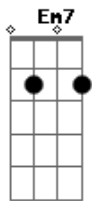

A noite já tá pra chegar

E nada pode atrapalhar

(G7 - Em7 - A7 - D) 2x

(G7 - Em7 - A7 - D)

Que roupa eu vou usar ?
O que que eu vou falar ?
Quando eu chegar bem junto ao pé do ouvido

(G7 - Em7 - A7 - D)

Chega de solidão aqui no meu colchão
Agora quase tudo faz sentido

VELHO (BANDA VM's)

Acordes

© ukulele-chords.com

© ukulele-chords.com

© ukulele-chords.com

© ukulele-chords.com

© ukulele-chords.com

© ukulele-chords.com