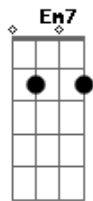

© ukulele-chords.com