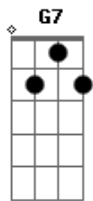

© ukulele-chords.com