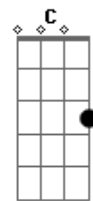

A noite já tá pra chegar

E nada pode atrapalhar

(G7 - Em7 - A7 - D) 2x

(G7 - Em7 - A7 - D)

Que roupa eu vou usar ?
O que que eu vou falar ?
Quando eu chegar bem junto ao pé do ouvido

(G7 - Em7 - A7 - D)

Chega de solidão aqui no meu colchão
Agora quase tudo faz sentido

(G7 - Em7 - A7 - D) 3x

Acho que eu vou ter que esperar

Até uma próxima chegar

A noite já vai terminar !

(G7 - Em7 - A7 - D) 2x

Ando pela madrugada agora eu vou mais além ,
Que a minha estrada
É outra , hoje não foi o meu dia
Eu não arrumei ninguém
Pra namorar sem roupa !

VELHO (BANDA VM's)

Acordes

© ukulele-chords.com

© ukulele-chords.com

© ukulele-chords.com

© ukulele-chords.com

© ukulele-chords.com

© ukulele-chords.com