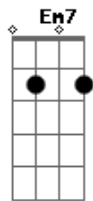

A noite já tá pra chegar

E nada pode atrapalhar

(G7 - Em7 - A7 - D) 2x

(G7 - Em7 - A7 - D)

Que roupa eu vou usar ?
O que que eu vou falar ?
Quando eu chegar bem junto ao pé do ouvido

(G7 - Em7 - A7 - D)

Chega de solidão aqui no meu colchão
Agora quase tudo faz sentido

VELHO (BANDA VM's)

Acordes

© ukulele-chords.com

© ukulele-chords.com

© ukulele-chords.com

© ukulele-chords.com

© ukulele-chords.com

© ukulele-chords.com