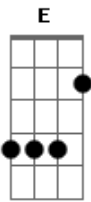

© ukulele-chords.com