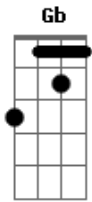

© ukulele-chords.com