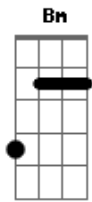

© ukulele-chords.com