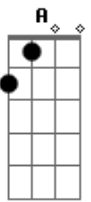

Dibob - Foi Difícil

Tom: A
Intro: 2x

2ª Parte:
Base: A B D E 2x
Guita Solo: A Ab Gb Ab B 2x (notas em oitava)

A B D E A
Te dei várias razões pra você vir me conhecer
B D E A
Se era má intenção não deu tempo pra perceber
B D E A
Não tenha medo não, vamos ali pro canto
B D E
Pode deixar que eu não mordo, e isso eu te garanto

Refrão:
D A
Não me esqueço
E B D A E
Da maneira como isso tudo aconteceu
D A E
Você gostou de um jeito
B
Que eu nunca tinha visto
D A E
Nem parece que era eu
Base: A B D E 2x
Guita Solo: A Ab Gb Ab B 2x (notas em oitava)

A Bm D E A
Não podia ter jogado essa chance fora
Bm D E A
Não deu pra ser antes se não foi que seja agora
Bm D E
Depois não adianta se arrepender
A Bm D E [D]
Se foi desse jeito é porque havia de ser

Refrão:
D A
Não me esqueço
E B D A E

Da maneira como isso tudo aconteceu
D A E
Você gostou de um jeito
B
Que eu nunca tinha visto
D A E
Nem parece que era eu
Baixo:
Guita solo (entra na 2a vez): 2x
Guitarra base (entra na 3a vez):
E volta para a base:

Refrão:
D A
Não me esqueço
E B D A E
Da maneira como isso tudo aconteceu
D A E
Você gostou de um jeito
B
Que eu nunca tinha visto
D A E
Nem parece que era eu

base: A B D E 3x
A B Db B A Ab Gb Ab A (deixa soar)
Guita Solo: faz notas em 8ª, mas não idênticas à base
No refão, pode-se tocar assim tbm:
D A
não me esqueço
E B D Db B A
da maneira como isso tudo aconteceu
D A
vc gostou de um jeito
E B D Db B A
q eu nunca tinha visto, nem parece q era eu

Acordes

© ukulele-chords.com