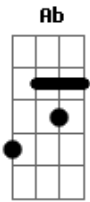

© ukulele-chords.com