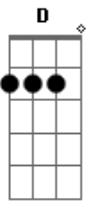

© ukulele-chords.com