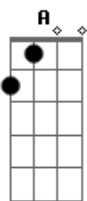

Dibob - Foi Difícil

Tom: A
Intro: 2x

2ª Parte:
Base: A B D E 2x
Guita Solo: A Ab Gb Ab B 2x (notas em oitava)

A B D E A
Te dei várias razões pra você vir me conhecer
B D E A
Se era má intenção não deu tempo pra perceber
B D E A
Não tenha medo não, vamos ali pro canto
B D E
Pode deixar que eu não mordo, e isso eu te garanto

Refrão:
D A
Não me esqueço
E B D A E
Da maneira como isso tudo aconteceu
D A E
Você gostou de um jeito
B
Que eu nunca tinha visto
D A E
Nem parece que era eu
Base: A B D E 2x
Guita Solo: A Ab Gb Ab B 2x (notas em oitava)

A Bm D E A
Não podia ter jogado essa chance fora
Bm D E A
Não deu pra ser antes se não foi que seja agora
Bm D E
Depois não adianta se arrepender
A Bm D E [D]
Se foi desse jeito é porque havia de ser

Refrão:
D A
Não me esqueço
E B D A E

Da maneira como isso tudo aconteceu
D A E
Você gostou de um jeito

B
Que eu nunca tinha visto
D A E
Nem parece que era eu

Baixo:

Guita solo (entra na 2a vez): 2x

Guitarra base (entra na 3a vez):

E volta para a base:

Refrão:
D A
Não me esqueço
E B D A E
Da maneira como isso tudo aconteceu
D A E
Você gostou de um jeito
B
Que eu nunca tinha visto
D A E
Nem parece que era eu

base: A B D E 3x
A B Db B A Ab Gb Ab A (deixa soar)

Guita Solo: faz notas em 8ª, mas não idênticas à base

No refão, pode-se tocar assim tbm:
D A
não me esqueço
E B D Db B A
da maneira como isso tudo aconteceu
D A
vc gostou de um jeito
E B D Db B A
q eu nunca tinha visto, nem parece q era eu

Acordes