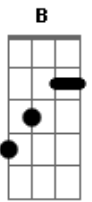

© ukulele-chords.com