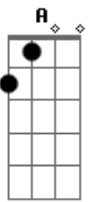

Dibob - Foi Difícil

Tom: A
Intro: 2x

2ª Parte:
Base: A B D E 2x
Guita Solo: A Ab Gb Ab B 2x (notas em oitava)

A B D E A
Te dei várias razões pra você vir me conhecer
B D E A
Se era má intenção não deu tempo pra perceber
B D E A
Não tenha medo não, vamos ali pro canto
B D E
Pode deixar que eu não mordo, e isso eu te garanto

Refrão:
D A
Não me esqueço
E B D A E
Da maneira como isso tudo aconteceu
D A E
Você gostou de um jeito
B
Que eu nunca tinha visto
D A E
Nem parece que era eu

Base: A B D E 2x
Guita Solo: A Ab Gb Ab B 2x (notas em oitava)

A Bm D E A
Não podia ter jogado essa chance fora
Bm D E A
Não deu pra ser antes se não foi que seja agora
Bm D E
Depois não adianta se arrepender
A Bm D E [D]
Se foi desse jeito é porque havia de ser

Refrão:
D A
Não me esqueço
E B D A E

Da maneira como isso tudo aconteceu
D A E
Você gostou de um jeito
B
Que eu nunca tinha visto
D A E
Nem parece que era eu

Baixo:

Guita solo (entra na 2a vez): 2x

Guitarra base (entra na 3a vez):

E volta para a base:

Refrão:
D A
Não me esqueço
E B D A E
Da maneira como isso tudo aconteceu
D A E
Você gostou de um jeito
B
Que eu nunca tinha visto
D A E
Nem parece que era eu

base: A B D E 3x
A B Db B A Ab Gb Ab A (deixa soar)
Guita Solo: faz notas em 8ª, mas não idênticas à base

No refão, pode-se tocar assim tbm:
D A
não me esqueço
E B D Db B A
da maneira como isso tudo aconteceu
D A
vc gostou de um jeito
E B D Db B A
q eu nunca tinha visto, nem parece q era eu

Acordes

© ukulele-chords.com