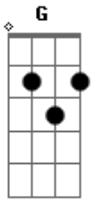

© ukulele-chords.com