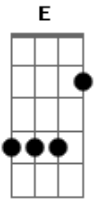

© ukulele-chords.com