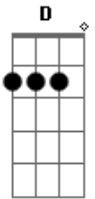

Dias de Truta - Sincero Abraço

Tom: **D**
Intro: **D G**

D **G**
Hoje acordei pra ver o sol encoberto pelas nuvens

D **G**
Corpos de baixo do lençol, traços de amor

Bm **A**
Tão sincero como a noite

E
que ficou pra trás

Bm **A**
Tão incerto como os passos

E
de quem não sabe quando vai voltar

D
Mas ali ficou um pedaço do meu coração

G
O meu mais sincero abraço

D
E ali ficou um pedaço do meu coração

G
O meu mais sincero abraço

Bm **A**
A estrada me espera

E
eu preciso de aventura

Bm **A**
Novos rostos novos corpos

E
para amar a luz da lua

D
Mas ali ficou um pedaço do meu coração

G
O meu mais sincero abraço

D
E ali ficou um pedaço do meu coração

G
O meu mais sincero abraço

Solo 2x: (**Bm A E**)

D **G**
Hoje acordei pra ver o sol encoberto pelas nuvens

D **G**
Corpos de baixo do lençol

Acordes

© ukulele-chords.com

© ukulele-chords.com

© ukulele-chords.com