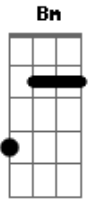

© ukulele-chords.com