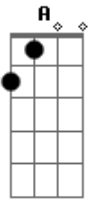

© ukulele-chords.com