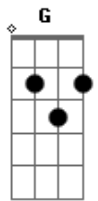

Dias de Truta - Sincero Abraço

Tom: **D**
Intro: **D G**

D **G**
Hoje acordei pra ver o sol encoberto pelas nuvens

D **G**
Corpos de baixo do lençol, traços de amor

Bm **A**
Tão sincero como a noite

E
que ficou pra trás

Bm **A**
Tão incerto como os passos

E
de quem não sabe quando vai voltar

D
Mas ali ficou um pedaço do meu coração

G
O meu mais sincero abraço

D
E ali ficou um pedaço do meu coração

G
O meu mais sincero abraço

Bm **A**
A estrada me espera

E
eu preciso de aventura

Bm **A**
Novos rostos novos corpos

E
para amar a luz da lua

D
Mas ali ficou um pedaço do meu coração

G
O meu mais sincero abraço

D
E ali ficou um pedaço do meu coração

G
O meu mais sincero abraço

Solo 2x: (**Bm A E**)

D **G**
Hoje acordei pra ver o sol encoberto pelas nuvens

D **G**
Corpos de baixo do lençol

Acordes

© ukulele-chords.com

© ukulele-chords.com

© ukulele-chords.com