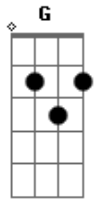

Dias de Truta - Sincero Abraço

Tom: **D**
Intro: **D G**

D **G**
Hoje acordei pra ver o sol encoberto pelas nuvens

D **G**
Corpos de baixo do lençol, traços de amor

Bm **A**
Tão sincero como a noite

E
que ficou pra trás

Bm **A**
Tão incerto como os passos

E
de quem não sabe quando vai voltar

D
Mas ali ficou um pedaço do meu coração

G
O meu mais sincero abraço

D
E ali ficou um pedaço do meu coração

G
O meu mais sincero abraço

Bm **A**
A estrada me espera

E
eu preciso de aventura

Bm **A**
Novos rostos novos corpos

E
para amar a luz da lua

D
Mas ali ficou um pedaço do meu coração

G
O meu mais sincero abraço

D
E ali ficou um pedaço do meu coração

G
O meu mais sincero abraço

Solo 2x: (**Bm A E**)

D **G**
Hoje acordei pra ver o sol encoberto pelas nuvens

D **G**
Corpos de baixo do lençol

Acordes

© ukulele-chords.com

© ukulele-chords.com

© ukulele-chords.com