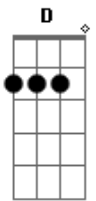

Dias de Truta - Sincero Abraço

Tom: **D**
Intro: **D G**

D **G**
Hoje acordei pra ver o sol encoberto pelas nuvens

D **G**
Corpos de baixo do lençol, traços de amor

Bm **A**
Tão sincero como a noite

E
que ficou pra trás

Bm **A**
Tão incerto como os passos

E
de quem não sabe quando vai voltar

D
Mas ali ficou um pedaço do meu coração

G
O meu mais sincero abraço

D
E ali ficou um pedaço do meu coração

G
O meu mais sincero abraço

Bm **A**
A estrada me espera

E
eu preciso de aventura

Bm **A**
Novos rostos novos corpos

E
para amar a luz da lua

D
Mas ali ficou um pedaço do meu coração

G
O meu mais sincero abraço

D
E ali ficou um pedaço do meu coração

G
O meu mais sincero abraço

Solo 2x: (**Bm A E**)

D **G**
Hoje acordei pra ver o sol encoberto pelas nuvens

D **G**
Corpos de baixo do lençol

Acordes

© ukulele-chords.com

© ukulele-chords.com

© ukulele-chords.com