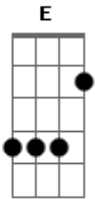

© ukulele-chords.com