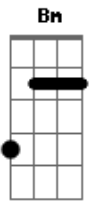

Dias de Truta - Sincero Abraço

Tom: **D**
Intro: **D G**

D **G**
Hoje acordei pra ver o sol encoberto pelas nuvens

D **G**
Corpos de baixo do lençol, traços de amor

Bm **A**
Tão sincero como a noite

E
que ficou pra trás

Bm **A**
Tão incerto como os passos

E
de quem não sabe quando vai voltar

D
Mas ali ficou um pedaço do meu coração

G
O meu mais sincero abraço

D
E ali ficou um pedaço do meu coração

G
O meu mais sincero abraço

Bm **A**
A estrada me espera

E
eu preciso de aventura

Bm **A**
Novos rostos novos corpos

E
para amar a luz da lua

D
Mas ali ficou um pedaço do meu coração

G
O meu mais sincero abraço

D
E ali ficou um pedaço do meu coração

G
O meu mais sincero abraço

Solo 2x: (**Bm A E**)

D **G**
Hoje acordei pra ver o sol encoberto pelas nuvens

D **G**
Corpos de baixo do lençol

Acordes

© ukulele-chords.com

© ukulele-chords.com

© ukulele-chords.com