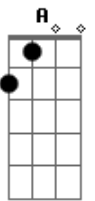

Bm **A**
Tão incerto como os passos

E
de quem não sabe quando vai voltar

D
Mas ali ficou um pedaço do meu coração

G
O meu mais sincero abraço

D
E ali ficou um pedaço do meu coração

G
O meu mais sincero abraço

Bm **A**
A estrada me espera

E
eu preciso de aventura

Bm **A**
Novos rostos novos corpos

E
para amar a luz da lua

D
Mas ali ficou um pedaço do meu coração

G
O meu mais sincero abraço

D
E ali ficou um pedaço do meu coração

G
O meu mais sincero abraço

Solo 2x: (**Bm A E**)

D **G**
Hoje acordei pra ver o sol encoberto pelas nuvens

D **G**
Corpos de baixo do lençol

Acordes

© ukulele-chords.com

© ukulele-chords.com

© ukulele-chords.com