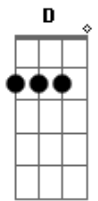

Dias de Truta - Sincero Abraço

Tom: **D**
Intro: **D G**

D **G**
Hoje acordei pra ver o sol encoberto pelas nuvens

D **G**
Corpos de baixo do lençol, traços de amor

Bm **A**
Tão sincero como a noite

E
que ficou pra trás

Bm **A**
Tão incerto como os passos

E
de quem não sabe quando vai voltar

D
Mas ali ficou um pedaço do meu coração

G
O meu mais sincero abraço

D
E ali ficou um pedaço do meu coração

G
O meu mais sincero abraço

Bm **A**
A estrada me espera

E
eu preciso de aventura

Bm **A**
Novos rostos novos corpos

E
para amar a luz da lua

D
Mas ali ficou um pedaço do meu coração

G
O meu mais sincero abraço

D
E ali ficou um pedaço do meu coração

G
O meu mais sincero abraço

Solo 2x: (**Bm A E**)

D **G**
Hoje acordei pra ver o sol encoberto pelas nuvens

D **G**
Corpos de baixo do lençol

Acordes

© ukulele-chords.com

© ukulele-chords.com

© ukulele-chords.com