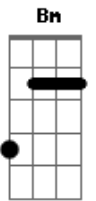

Dias de Truta - Sincero Abraço

Tom: **D**
Intro: **D G**

D **G**
Hoje acordei pra ver o sol encoberto pelas nuvens

D **G**
Corpos de baixo do lençol, traços de amor

Bm **A**
Tão sincero como a noite

E
que ficou pra trás

Bm **A**
Tão incerto como os passos

E
de quem não sabe quando vai voltar

D
Mas ali ficou um pedaço do meu coração

G
O meu mais sincero abraço

D
E ali ficou um pedaço do meu coração

G
O meu mais sincero abraço

Bm **A**
A estrada me espera

E
eu preciso de aventura

Bm **A**
Novos rostos novos corpos

E
para amar a luz da lua

D
Mas ali ficou um pedaço do meu coração

G
O meu mais sincero abraço

D
E ali ficou um pedaço do meu coração

G
O meu mais sincero abraço

Solo 2x: (**Bm A E**)

D **G**
Hoje acordei pra ver o sol encoberto pelas nuvens

D **G**
Corpos de baixo do lençol

Acordes

© ukulele-chords.com

© ukulele-chords.com

© ukulele-chords.com