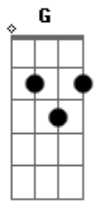

Dias de Truta - Sincero Abraço

Tom: **D**
Intro: **D G**

D **G**
Hoje acordei pra ver o sol encoberto pelas nuvens

D **G**
Corpos de baixo do lençol, traços de amor

Bm **A**
Tão sincero como a noite

E
que ficou pra trás

Bm **A**
Tão incerto como os passos

E
de quem não sabe quando vai voltar

D
Mas ali ficou um pedaço do meu coração

G
O meu mais sincero abraço

D
E ali ficou um pedaço do meu coração

G
O meu mais sincero abraço

Bm **A**
A estrada me espera

E
eu preciso de aventura

Bm **A**
Novos rostos novos corpos

E
para amar a luz da lua

D
Mas ali ficou um pedaço do meu coração

G
O meu mais sincero abraço

D
E ali ficou um pedaço do meu coração

G
O meu mais sincero abraço

Solo 2x: (**Bm A E**)

D **G**
Hoje acordei pra ver o sol encoberto pelas nuvens

D **G**
Corpos de baixo do lençol

Acordes

© ukulele-chords.com

© ukulele-chords.com

© ukulele-chords.com