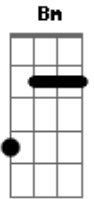

Dias de Truta - Sincero Abraço

Tom: **D**
Intro: **D G**

D **G**
Hoje acordei pra ver o sol encoberto pelas nuvens

D **G**
Corpos de baixo do lençol, traços de amor

Bm **A**
Tão sincero como a noite

E
que ficou pra trás

Bm **A**
Tão incerto como os passos

E
de quem não sabe quando vai voltar

D
Mas ali ficou um pedaço do meu coração

G
O meu mais sincero abraço

D
E ali ficou um pedaço do meu coração

G
O meu mais sincero abraço

Bm **A**
A estrada me espera

E
eu preciso de aventura

Bm **A**
Novos rostos novos corpos

E
para amar a luz da lua

D
Mas ali ficou um pedaço do meu coração

G
O meu mais sincero abraço

D
E ali ficou um pedaço do meu coração

G
O meu mais sincero abraço

Solo 2x: (**Bm A E**)

D **G**
Hoje acordei pra ver o sol encoberto pelas nuvens

D **G**
Corpos de baixo do lençol

Acordes

© ukulele-chords.com

© ukulele-chords.com

© ukulele-chords.com