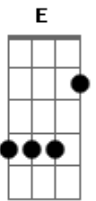

© ukulele-chords.com