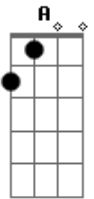

Bm **A**
Tão incerto como os passos

E
de quem não sabe quando vai voltar

D
Mas ali ficou um pedaço do meu coração

G
O meu mais sincero abraço

D
E ali ficou um pedaço do meu coração

G
O meu mais sincero abraço

Bm **A**
A estrada me espera

E
eu preciso de aventura

Bm **A**
Novos rostos novos corpos

E
para amar a luz da lua

D
Mas ali ficou um pedaço do meu coração

G
O meu mais sincero abraço

D
E ali ficou um pedaço do meu coração

G
O meu mais sincero abraço

Solo 2x: (**Bm A E**)

D **G**
Hoje acordei pra ver o sol encoberto pelas nuvens

D **G**
Corpos de baixo do lençol

Acordes

© ukulele-chords.com

© ukulele-chords.com

© ukulele-chords.com