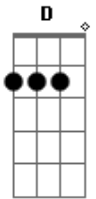

Dias de Truta - Sincero Abraço

Tom: D
Intro: D G

D G
Hoje acordei pra ver o sol encoberto pelas nuvens

D G
Corpos de baixo do lençol, traços de amor

Bm A
Tão sincero como a noite

E
que ficou pra trás

Bm A
Tão incerto como os passos

E
de quem não sabe quando vai voltar

D
Mas ali ficou um pedaço do meu coração

G
O meu mais sincero abraço

D
E ali ficou um pedaço do meu coração

G
O meu mais sincero abraço

Bm A
A estrada me espera

E
eu preciso de aventura

Bm A
Novos rostos novos corpos

E
para amar a luz da lua

D
Mas ali ficou um pedaço do meu coração

G
O meu mais sincero abraço

D
E ali ficou um pedaço do meu coração

G
O meu mais sincero abraço

Solo 2x: (Bm A E)

D G
Hoje acordei pra ver o sol encoberto pelas nuvens

D G
Corpos de baixo do lençol

Acordes

© ukulele-chords.com