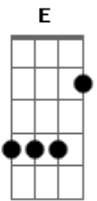

© ukulele-chords.com