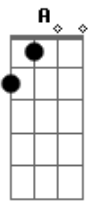

Bm **A**
Tão incerto como os passos

E
de quem não sabe quando vai voltar

D
Mas ali ficou um pedaço do meu coração

G
O meu mais sincero abraço

D
E ali ficou um pedaço do meu coração

G
O meu mais sincero abraço

Bm **A**
A estrada me espera

E
eu preciso de aventura

Bm **A**
Novos rostos novos corpos

E
para amar a luz da lua

D
Mas ali ficou um pedaço do meu coração

G
O meu mais sincero abraço

D
E ali ficou um pedaço do meu coração

G
O meu mais sincero abraço

Solo 2x: (**Bm A E**)

D **G**
Hoje acordei pra ver o sol encoberto pelas nuvens

D **G**
Corpos de baixo do lençol

Acordes

© ukulele-chords.com

© ukulele-chords.com

© ukulele-chords.com