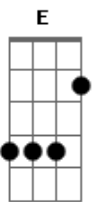

© ukulele-chords.com