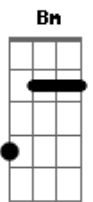

© ukulele-chords.com