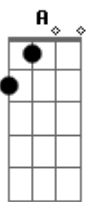

© ukulele-chords.com