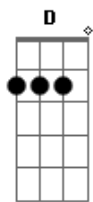

Dias de Truta - Sincero Abraço

Tom: D

Intro: D G

D **G**
Hoje acordei pra ver o sol encoberto pelas nuvens

D **G**
Corpos de baixo do lençol, traços de amor

Bm **A**
Tão sincero como a noite
E
que ficou pra trás

Bm **A**
Tão incerto como os passos
E
de quem não sabe quando vai voltar

D
Mas ali ficou um pedaço do meu coração

G
O meu mais sincero abraço

D
E ali ficou um pedaço do meu coração
G

O meu mais sincero abraço

Bm **A**
A estrada me espera

E
eu preciso de aventura

Bm **A**
Novos rostos novos corpos

E
para amar a luz da lua

D
Mas ali ficou um pedaço do meu coração

G
O meu mais sincero abraço

D
E ali ficou um pedaço do meu coração

G
O meu mais sincero abraço

Solo 2x: (**Bm A E**)

D **G**
Hoje acordei pra ver o sol encoberto pelas nuvens

D **G**
Corpos de baixo do lençol

Acordes

© ukulele-chords.com