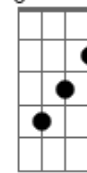

Dias de Truta - Molduras

Tom: D
Intro: D D7M D7 G D G D Em7 A

D D7M D7
Lá vem ela na avenida

Reluzindo o dia em alegria

Com o sorriso solto

Meio sem pensar
Tristeza no olhar

D D7M D7
O outro lado aonde eu vivo

Colhendo lírios em meus caminhos

Mas rosas e jasmims

Planto em meu jardim

Para te entregar

G A D
Já vou te vendo com as flores

G A D
Já vou te vendo em outras cores

G A D
Já vou te vendo com as flores

Em A
Em molduras especiais

D D7M D7
Lavo as roupas, cumprimento

O vizinho que eu gosto

Por ser simples assim

É essencial

Pra nos fazer sorrir

D D7M D7
Lá vem ela da janela

Velejando um barco a vela

Eu fico por aqui

Pra não falar de mim

Me espera em algum lugar

G A D
Já vou te vendo com as flores

G A D
Já vou te vendo em outras cores

G A D
Já vou te vendo com as flores

Em A D
Em molduras especiais

Em A D
Em molduras especiais

Acordes

© ukulele-chords.com

© ukulele-chords.com

© ukulele-chords.com

© ukulele-chords.com

© ukulele-chords.com

© ukulele-chords.com

Em

© ukulele-chords.com