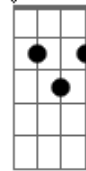

Dias de Truta - Molduras

Tom: D
Intro: D D7M D7 G D G D Em7 A

D D7M D7
Lá vem ela na avenida

Reluzindo o dia em alegria

Com o sorriso solto

Meio sem pensar
Tristeza no olhar

D D7M D7
O outro lado aonde eu vivo

Colhendo lírios em meus caminhos

Mas rosas e jasmims
Planto em meu jardim

Para te entregar

G A D
Já vou te vendo com as flores
G A D
Já vou te vendo em outras cores
G A D
Já vou te vendo com as flores

Em A
Em molduras especiais

D D7M D7
Lavo as roupas, cumprimento

O vizinho que eu gosto

Por ser simples assim

É essencial

Pra nos fazer sorrir

D D7M D7
Lá vem ela da janela

Velejando um barco a vela

Eu fico por aqui

Pra não falar de mim

Me espera em algum lugar

G A D
Já vou te vendo com as flores
G A D
Já vou te vendo em outras cores
G A D
Já vou te vendo com as flores

Em A D
Em molduras especiais

Em A D
Em molduras especiais

Acordes

© ukulele-chords.com

© ukulele-chords.com

© ukulele-chords.com

G

© ukulele-chords.com

© ukulele-chords.com

© ukulele-chords.com

© ukulele-chords.com