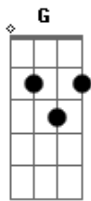

Dias de Truta - Apenas Mais Um Grito de Saudade

Tom: **D**

Intro: e solo: **A G**

A **G**
 Meu amor, se separados nós somos como folhas secas caídas
A **G**
 Procuramos abrigo em qualquer lugar
A **G**
 Nós somos pedras rolando sem destino pelas águas dos rios

A
 Meu amor, só de pensar
G **A**
 Quando teu olhar se espalha em meu corpo
G
 Meu coração se solta
A **G**

Nós somos sexo, abençoado por Deus

Solo: (**A G**)

A **G**
 E até as cores sem você, querem evitar aparecer
A **G**
 Até a lógica cartesiana, me engana

A
 O que eu teria de melhor
G **A** **G**
 Você e eu , você e eu, você e eu
A
 Em um corpo só.

Solo : (**A G**)

Acordes

© ukulele-chords.com

© ukulele-chords.com

© ukulele-chords.com