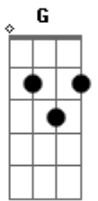

Dias de Truta - Apenas Mais Um Grito de Saudade

Tom: **D**

Intro: e solo: **A G**

A **G**
 Meu amor, se separados nós somos como folhas secas caídas
A **G**
 Procuramos abrigo em qualquer lugar
A **G**
 Nós somos pedras rolando sem destino pelas águas dos rios

A
 Meu amor, só de pensar
G **A**
 Quando teu olhar se espalha em meu corpo
G
 Meu coração se solta
A **G**

Nós somos sexo, abençoado por Deus

Solo: (**A G**)

A **G**
 E até as cores sem você, querem evitar aparecer
A **G**
 Até a lógica cartesiana, me engana

A
 O que eu teria de melhor
G **A** **G**
 Você e eu , você e eu, você e eu
A
 Em um corpo só.

Solo : (**A G**)

Acordes

© ukulele-chords.com

© ukulele-chords.com

© ukulele-chords.com