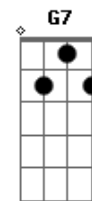

© ukulele-chords.com