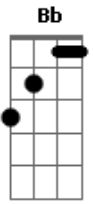

Gm
É hoje que a noite me chama
F
Para a roda de samba
Eb D G7
Quero ver o dia raiar

Cm7 F7
É hoje que estou na pegada
Bb7 Eb7
Junto com a rapaziada
Am7b D7- Gm G7
Quero ver o dia raiar

Cm7 F7
É hoje que estou na paquera
Bb7 Eb7
Pego a menina mais bela
Am7b D7- Gm G7
No samba vou me apaixonar

Cm7 F7

É hoje que junto com os bambas
Bb7 Eb7
Armo a roda de samba
Am7b D7- Bb A7 Ab7 G7
Hoje vamos pagodear

Cm7 F7 Bb7 Eb7
E na Bahia o nosso samba é assim
Am7b D7- G7
A noite inteira todo mundo quer sambar
Cm7 F7 Bb7 Eb7
E nesse clima deixo a noite se perder
Am7b D7- Bb A7 Ab7 G7
Eu quero é mais ver o dia clarear

Cm7 F7 Bb7 Eb7
E na Bahia o nosso samba é assim
Am7b D7- G7
A noite inteira todo mundo quer sambar
Cm7 F7 Bb7 Eb7
E nesse clima deixo a noite se perder
Am7b D7- Gm
Eu quero é mais ver o dia clarear. D7

Gm F Eb D
Ô ôôô ôôô.ô Ô..ôôôôôô

Cm7 F7
É hoje que estou na paquera
Bb7 Eb7
Pego a menina mais bela
Am7b D7- Gm G7
No samba vou me apaixonar

Cm7 F7
É hoje que junto com os bambas
Bb7 Eb7
Armo a roda de samba
Am7b D7- Bb A7 Ab7 G7
Hoje vamos pagodear

Cm7 F7 Bb7 Eb7
E na Bahia o nosso samba é assim
Am7b D7- G7
A noite inteira todo mundo quer sambar
Cm7 F7 Bb7 Eb7
E nesse clima deixo a noite se perder
Am7b D7- Bb A7 Ab7 G7
Eu quero é mais ver o dia clarear

Cm7 F7 Bb7 Eb7
E na Bahia o nosso samba é assim
Am7b D7- G7
A noite inteira todo mundo quer sambar
Cm7 F7 Bb7 Eb7
E nesse clima deixo a noite se perder
Am7b D7- Gm
Eu quero é mais ver o dia clarear

Acordes

ukulele-chords.com