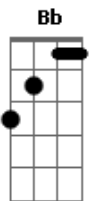

Gm
É hoje que a noite me chama
F
Para a roda de samba
Eb D G7
Quero ver o dia raiar

Cm7 F7
É hoje que estou na pegada
Bb7 Eb7
Junto com a rapaziada
Am7b D7- Gm G7
Quero ver o dia raiar

Cm7 F7
É hoje que estou na paquera
Bb7 Eb7
Pego a menina mais bela
Am7b D7- Gm G7
No samba vou me apaixonar

Cm7 F7

É hoje que junto com os bambas
Bb7 Eb7
Armo a roda de samba
Am7b D7- Bb A7 Ab7 G7
Hoje vamos pagodear

Cm7 F7 Bb7 Eb7
E na Bahia o nosso samba é assim
Am7b D7- G7
A noite inteira todo mundo quer sambar
Cm7 F7 Bb7 Eb7
E nesse clima deixo a noite se perder
Am7b D7- Bb A7 Ab7 G7
Eu quero é mais ver o dia clarear

Cm7 F7 Bb7 Eb7
E na Bahia o nosso samba é assim
Am7b D7- G7
A noite inteira todo mundo quer sambar
Cm7 F7 Bb7 Eb7
E nesse clima deixo a noite se perder
Am7b D7- Gm
Eu quero é mais ver o dia clarear. D7

Gm F Eb D
Ô ôôô ôôô.ô Ô..ôôôôôô

Cm7 F7
É hoje que estou na paquera
Bb7 Eb7
Pego a menina mais bela
Am7b D7- Gm G7
No samba vou me apaixonar

Cm7 F7
É hoje que junto com os bambas
Bb7 Eb7
Armo a roda de samba
Am7b D7- Bb A7 Ab7 G7
Hoje vamos pagodear

Cm7 F7 Bb7 Eb7
E na Bahia o nosso samba é assim
Am7b D7- G7
A noite inteira todo mundo quer sambar
Cm7 F7 Bb7 Eb7
E nesse clima deixo a noite se perder
Am7b D7- Bb A7 Ab7 G7
Eu quero é mais ver o dia clarear

Cm7 F7 Bb7 Eb7
E na Bahia o nosso samba é assim
Am7b D7- G7
A noite inteira todo mundo quer sambar
Cm7 F7 Bb7 Eb7
E nesse clima deixo a noite se perder
Am7b D7- Gm
Eu quero é mais ver o dia clarear

Acordes

© ukulele-chords.com