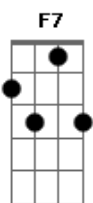

ukulele-chords.com