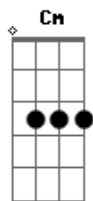

© ukulele-chords.com