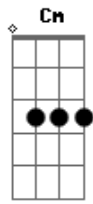

ukulele-chords.com