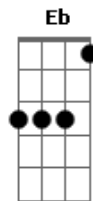

© ukulele-chords.com