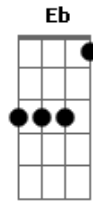

ukulele-chords.com