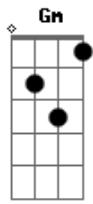

ukulele-chords.com