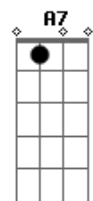

© ukulele-chords.com