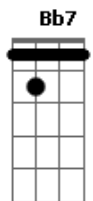

© ukulele-chords.com