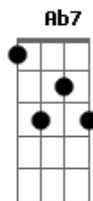

© ukulele-chords.com