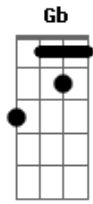

ukulele-chords.com