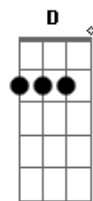

© ukulele-chords.com