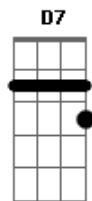

© ukulele-chords.com