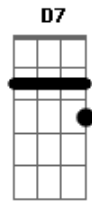

ukulele-chords.com