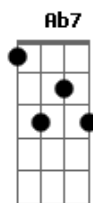

ukulele-chords.com