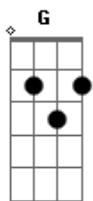

(4X-Palhetada Alternada)

(4X cada nota) (8x cada nota) (4X cada nota)

Primeira Parte:

G Cadd9 G
Estamos reunidos para adorar
G Cadd9 G
Ao único que é digno exaltar

Pré-Refrão:

Em Dadd9
Entronizado nos louvores do Teu povo

C Dadd9
Reina, reina!

Refrão:

G Dadd9
Toma o Teu lugar na minha vida
Em C
Toma o Teu lugar na minha família
Am C Em D
Toma o Teu lugar, Rei da glória, reina!
G Dadd9
Toma o Teu lugar nesta cidade
Em C
Toma o Teu lugar nesta nação
Am C Em D
Toma o Teu lugar, Rei da Glória, reina!

(G D Em C) (2x)

Pré-Refrão:

Em Dadd9
Entronizado nos louvores do Teu povo
C Dadd9
Reina, reina!

Refrão:

G Dadd9
Toma o Teu lugar na minha vida
Em C

Toma o Teu lugar na minha família
Am C Em D
Toma o Teu lugar, Rei da glória, reina!
G Dadd9
Toma o Teu lugar nesta cidade
Em C
Toma o Teu lugar nesta nação
Am C Em D
Toma o Teu lugar, Rei da Glória, reina!
(G D C)
(G D C)

D|
A|
E|

Ponte:

C Em
Levantai, ó portas, vossas cabeças
C Em
Levantai-vos, ó portais eternos

C
Para que entre o Rei da glória
Am
Quem é esse Rei da glória?
C Em
O Senhor dos exércitos, Jesus!

C
Para que entre o Rei da glória
Am
Quem é esse Rei da glória?
C G D
O Senhor dos exércitos, Jesus!

G Dadd9
Toma o Teu lugar na minha vida
Em C
Toma o Teu lugar na minha família
Am C Em D
Toma o Teu lugar, Rei da glória, reina!
G Dadd9
Toma o Teu lugar nesta cidade
Em C
Toma o Teu lugar nesta nação
Am C Em D
Toma o Teu lugar, Rei da Glória, reina!

(G D C)
(G D C)

Em D
Entronizado nos louvores do Teu povo
C Dadd9
Reina, reina!

Acordes

© ukulele-chords.com