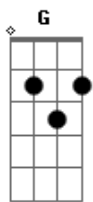

Diante do Trono - Tetelestai

Tom: G
Intro: Em C GM7 x2

Em C
Minha dor
GM7
Ele levou, Ele levou
Em C
Meu pecar
Am
Ele levou, Ele levou
D Em
Minhas enfermidades levou
CM7
Ele levou sobre si
Em
Ele levou minha cruz
G G
Eu adoro
D
Eu o amo
C
Jesus Cristo
G G
Único e suficiente Salvador
Meu Salvador
Em C

Minhas maldições
GM7
Ele levou, Ele levou
Em C
Medos e aflições
Am
Ele levou, Ele levou
D Em
Minha condenação levou
CM7
Ele levou sobre si
Em
Ele levou minha cruz

D G
Ele é o Cordeiro de Deus
C G
Que tira o pecado do mundo
D G
Tetelestai, está consumado
C G
Tetelestai, o preço foi pago
D G
Tetelestai, está consumado
C
Tetelestai, o preço foi pago

Acordes

© ukulele-chords.com