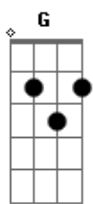

Diante do Trono - Tetelestai

Tom: G
Intro: Em7 C GM7 x2

Em7 C
Minha dor
GM7
Ele levou, Ele levou
Em7 C
Meu pecar
Am
Ele levou, Ele levou
D Em
Minhas enfermidades levou
CM7
Ele levou sobre si
Em
Ele levou minha cruz
G G
Eu adoro
D
Eu o amo
C7M
Jesus Cristo
G G
Único e suficiente Salvador
Meu Salvador
Em7 C

Minhas maldições
GM7
Ele levou, Ele levou
Em7 C
Medos e aflições
Am
Ele levou, Ele levou
D Em
Minha condenação levou
CM7
Ele levou sobre si
Em
Ele levou minha cruz

D G
Ele é o Cordeiro de Deus
C G
Que tira o pecado do mundo
D G
Tetelestai, está consumado

C G
Tetelestai, o preço foi pago
D G
Tetelestai, está consumado
C
Tetelestai, o preço foi pago

Acordes

© ukulele-chords.com