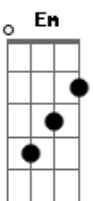

Diante do Trono - Tetelestai

Tom: G
Intro: Em7 C GM7 x2

Em7 C
Minha dor
GM7
Ele levou, Ele levou
Em7 C
Meu pecar
Am
Ele levou, Ele levou
D Em
Minhas enfermidades levou
CM7
Ele levou sobre si
Em
Ele levou minha cruz
G G
Eu adoro
D
Eu o amo
C7M
Jesus Cristo
G G
Único e suficiente Salvador
Meu Salvador
Em7 C

Minhas maldições
GM7
Ele levou, Ele levou
Em7 C
Medos e aflições
Am
Ele levou, Ele levou
D Em
Minha condenação levou
CM7
Ele levou sobre si
Em
Ele levou minha cruz

D G
Ele é o Cordeiro de Deus
C G
Que tira o pecado do mundo
D G
Tetelestai, está consumado

C G
Tetelestai, o preço foi pago
D G
Tetelestai, está consumado
C
Tetelestai, o preço foi pago

Acordes

© ukulele-chords.com

© ukulele-chords.com

© ukulele-chords.com

© ukulele-chords.com

© ukulele-chords.com