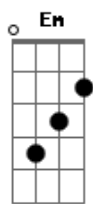

© ukulele-chords.com