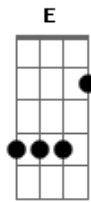

Reintro: Am F C G Am F C
E

Am Am Am Am F E
Am E Am G C D
EU SOU O TEU SENHOR, OUVI O TEU CLAMOR
Am Am D7 Am Am Am D7 Am
NÃO TEMAS POIS EU ESTOU AQUI, COM MEU PODER TE REVES -
TI
Am F C
O INIMIGO EU JÁ VENCI
Dm E
MAIOR SOU EU EM TI (3X)
Dm E Am
NÃO TE DEIXO CAIR, NÃO TE DEIXO TROPEÇAR
Dm E E Abdim E E
EM JESUS TE ESCONDI, E ASSIM O INIMIGO NÃO VAI TE ACHAR

Am Em7 Am
GUERREIO POR TI, SOU GLORIOSO SENHOR, PODEROSO NAS BATALHAS
Dm C F Am E
EU SOU O TEU ESCUDO E ARMA DE GUERRA
Am F G C
ENVIO OS MEUS ANJOS PRA PELEJAR, EM TEU FAVOR NESTA BATALHA
Dm C F Am Am D
EU SOU O SENHOR DOS EXÉRCITOS REI
Dm C F Am
EU SOU O SENHOR DOS EXÉRCITOS REI

LALARAILA...)

Acordes

© ukulele-chords.com

© ukulele-chords.com

© ukulele-chords.com

© ukulele-chords.com

© ukulele-chords.com

© ukulele-chords.com