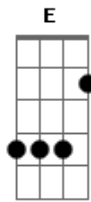

Reintro: Am F C G Am F C E

Am E Am G C D
EU SOU O TEU SENHOR, OUVI O TEU CLAMOR
Am Am D7 Am Am Am D7 Am
NÃO TEMAS POIS EU ESTOU AQUI, COM MEU PODER TE REVES -
TI
Am F C
O INIMIGO EU JÁ VENCI
Dm E
MAIOR SOU EU EM TI (3X)
Dm E Am
NÃO TE DEIXO CAIR, NÃO TE DEIXO TROPEÇAR
Dm E E Abdim E E
EM JESUS TE ESCONDI, E ASSIM O INIMIGO NÃO VAI TE ACHAR

Am Em7 Am
GUERREIO POR TI, SOU GLORIOSO SENHOR, PODEROSO NAS BATALHAS
Dm C F Am E
EU SOU O TEU ESCUDO E ARMA DE GUERRA
Am F G C
ENVIO OS MEUS ANJOS PRA PELEJAR, EM TEU FAVOR NESTA BATALHA
Dm C F Am Am D
EU SOU O SENHOR DOS EXÉRCITOS REI
Dm C F Am
EU SOU O SENHOR DOS EXÉRCITOS REI

LALARAILA...)

Acordes

© ukulele-chords.com

© ukulele-chords.com

© ukulele-chords.com

© ukulele-chords.com

© ukulele-chords.com

© ukulele-chords.com