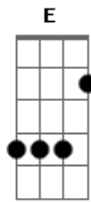

Reintro: Am F C G Am F C E

Am E Am G C D
EU SOU O TEU SENHOR, OUVI O TEU CLAMOR
Am Am D7 Am Am Am D7 Am
NÃO TEMAS POIS EU ESTOU AQUI, COM MEU PODER TE REVES - TI
Am F C
O INIMIGO EU JÁ VENCI
Dm E
MAIOR SOU EU EM TI (3X)
Dm E Am
NÃO TE DEIXO CAIR, NÃO TE DEIXO TROPEÇAR
Dm E E Abdim E E
EM JESUS TE ESCONDI, E ASSIM O INIMIGO NÃO VAI TE ACHAR

Am Em7 Am
GUERREIO POR TI, SOU GLORIOSO SENHOR, PODEROSO NAS BATALHAS
Dm C F Am E
EU SOU O TEU ESCUDO E ARMA DE GUERRA
Am F G C
ENVIO OS MEUS ANJOS PRA PELEJAR, EM TEU FAVOR NESTA BATALHA
Dm C F Am Am D
EU SOU O SENHOR DOS EXÉRCITOS REI
Dm C F Am
EU SOU O SENHOR DOS EXÉRCITOS REI

LALARAILA...)

Acordes

© ukulele-chords.com

© ukulele-chords.com

© ukulele-chords.com

© ukulele-chords.com

© ukulele-chords.com

© ukulele-chords.com