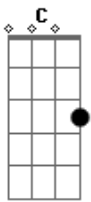

Diante do Trono - Senhor do Exercitos, Rei

Tom: C
Intro: Am F C G Am F C E Am Am Am Am F E

Am E Am G C D
SOCORRE-ME SENHOR, ESCUTA O MEU CLAMOR
Am Am D7 Am Am Am D7 Am
O INIMIGO QUER ME OPRIMIR, PROCURA SEMPRE ME DESTRUIR
Am F C
COM COISAS VÁS QUER ME SEDUZIR
Dm E
COM SEUS ENGANOS SUTIS
Dm E Am
NÃO ME DEIXES CAIR, NÃO ME DEIXES TROPEÇAR
Dm E E Abdim E E
ESCONDE-ME EM TI, POIS SÓ ASSIM ELE NÃO VAI ME ACHAR

Am Em7 Am
GUERREIA POR MIM, GLORIOSO SENHOR, PODEROSO NAS BATALHAS
Dm C F Am E
TU ES O MEU ESCUDO E ARMA DE GUERRA
Am F G C
ENVIA TEUS ANJOS PRA PELEJAR, EM MEU FAVOR NESTA BATALHA
Dm C F Am Am D
TU ÉS O SENHOR DOS EXÉRCITOS REI
Dm C F {Reintro}
TU ÉS O SENHOR DOS EXÉRCITOS REI

Reintro: Am F C G Am F C E

Am E Am G C D
EU SOU O TEU SENHOR, OUVI O TEU CLAMOR
Am Am D7 Am Am Am D7 Am
NÃO TEMAS POIS EU ESTOU AQUI, COM MEU PODER TE REVES - TI
Am F C
O INIMIGO EU JÁ VENCI
Dm E
MAIOR SOU EU EM TI (3X)
Dm E Am
NÃO TE DEIXO CAIR, NÃO TE DEIXO TROPEÇAR
Dm E E Abdim E E
EM JESUS TE ESCONDI, E ASSIM O INIMIGO NÃO VAI TE ACHAR

Am Em7 Am
GUERREIO POR TI, SOU GLORIOSO SENHOR, PODEROSO NAS BATALHAS
Dm C F Am E
EU SOU O TEU ESCUDO E ARMA DE GUERRA
Am F G C
ENVIO OS MEUS ANJOS PRA PELEJAR, EM TEU FAVOR NESTA BATALHA
Dm C F Am Am D
EU SOU O SENHOR DOS EXÉRCITOS REI
Dm C F Am
EU SOU O SENHOR DOS EXÉRCITOS REI

LALARAILA...)

Acordes

© ukulele-chords.com